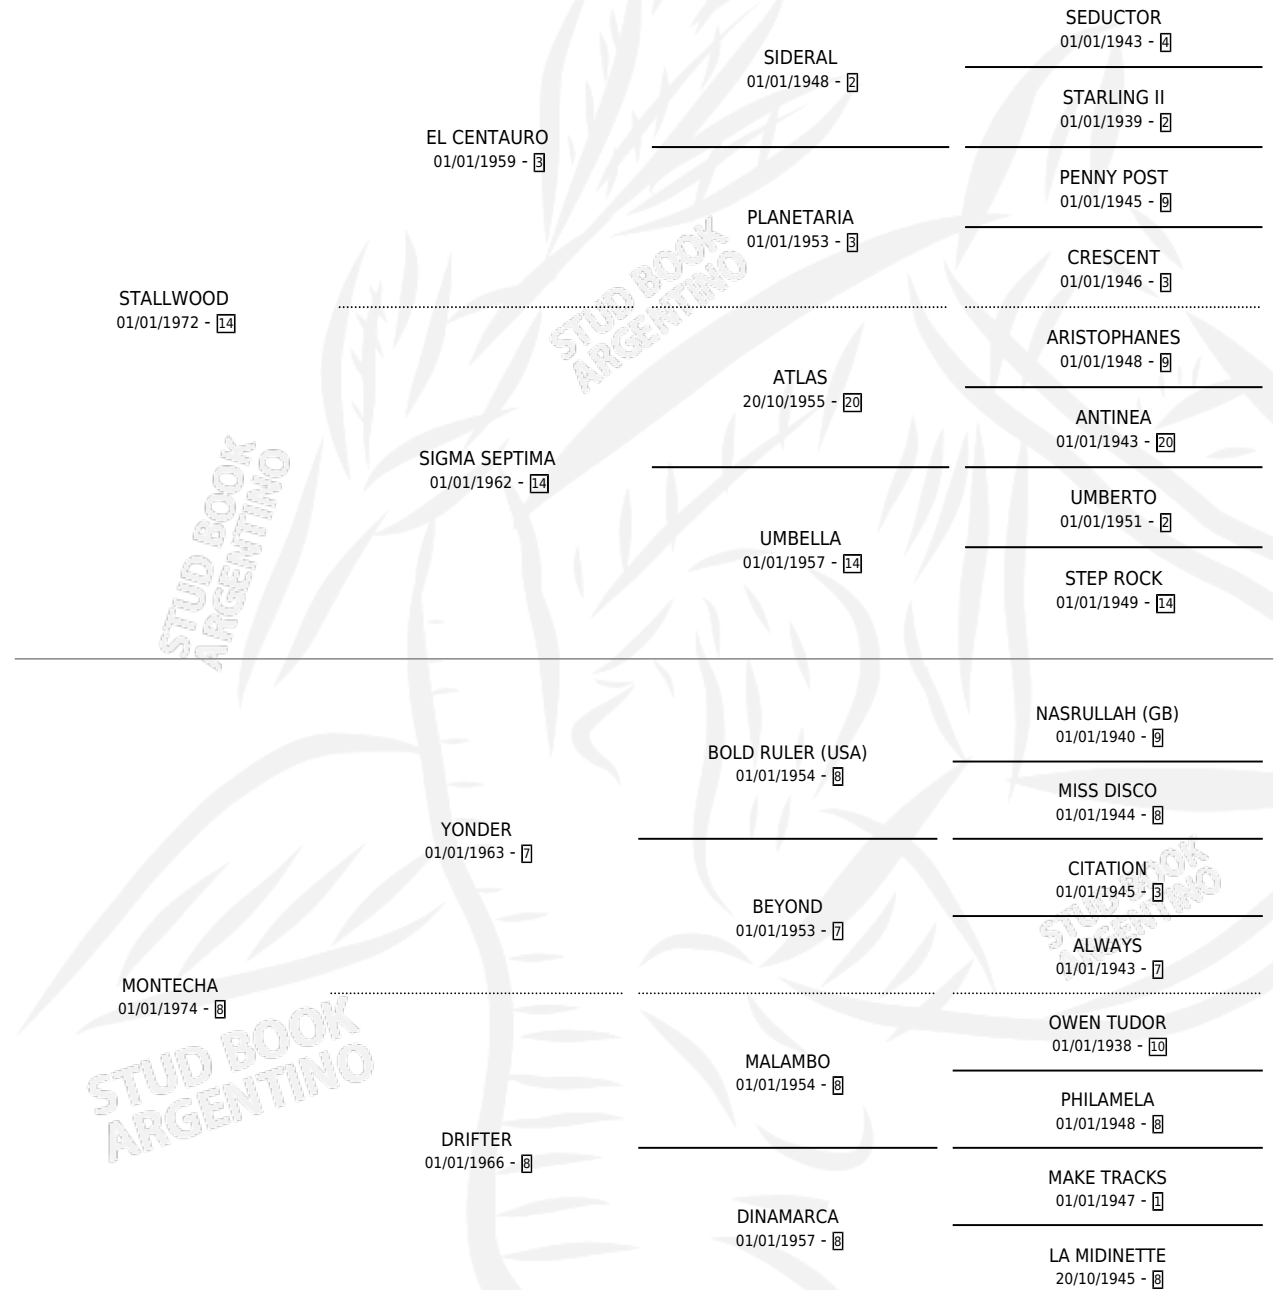

# CASTLE WOOD

por **STALLWOOD** y **MONTECHA** por **YONDER**

Argentina · Hembra · No Consigna · SP · 04/09/1980  
Familia 8-i · Volumen 30

## ESTADO

TIPIFICACIÓN SANGUÍNEA	X
TIPIFICACIÓN POR ADN	X
PASAPORTE	X
IDENTIFICACIÓN POR MICROCHIP	X
REPRODUCTOR	X

**Lugar de nacimiento:** Campo particular

**Criador:** Sin dato

## PEDIGREE

**EXPORTACIÓN / IMPORTACIÓN**

FECHA	MOVIMIENTO	PAÍS
01/08/1984	EXPORTADO	PANAMA

~

**CAMPAÑA**

Solo carreras oficiales de Argentina