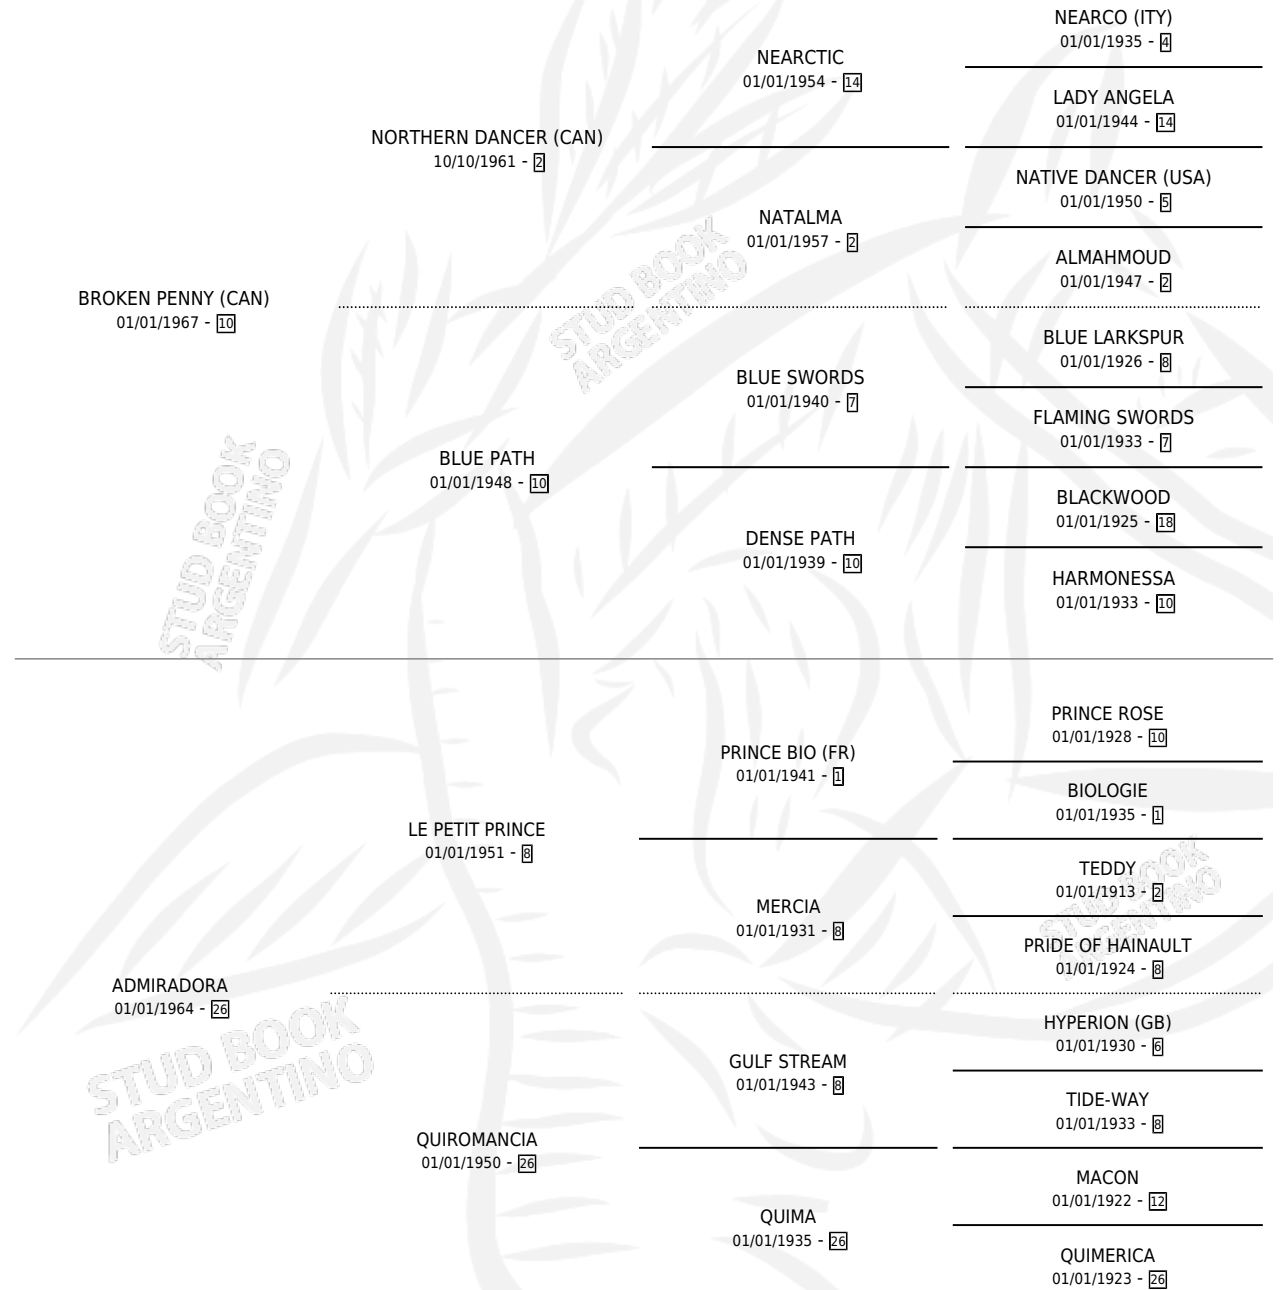

ABNEGADA

por **BROKEN PENNY (CAN)** y **ADMIRADORA** por **LE PETIT PRINCE**

Argentina · Hembra · Zaino · SP · 29/08/1980
Familia 26 · Volumen 30

ESTADO

TIPIFICACIÓN SANGUÍNEA	✓
TIPIFICACIÓN POR ADN	X
PASAPORTE	X
IDENTIFICACIÓN POR MICROCHIP	X
REPRODUCTOR	✓

Lugar de nacimiento: Campo particular

Criador: Sin dato

~

HIJOS

	MACHOS	HEMBRAS
1 NACIERON	1	0
SIN ACTUACIONES		

PEDIGREE

~

CAMPAÑA