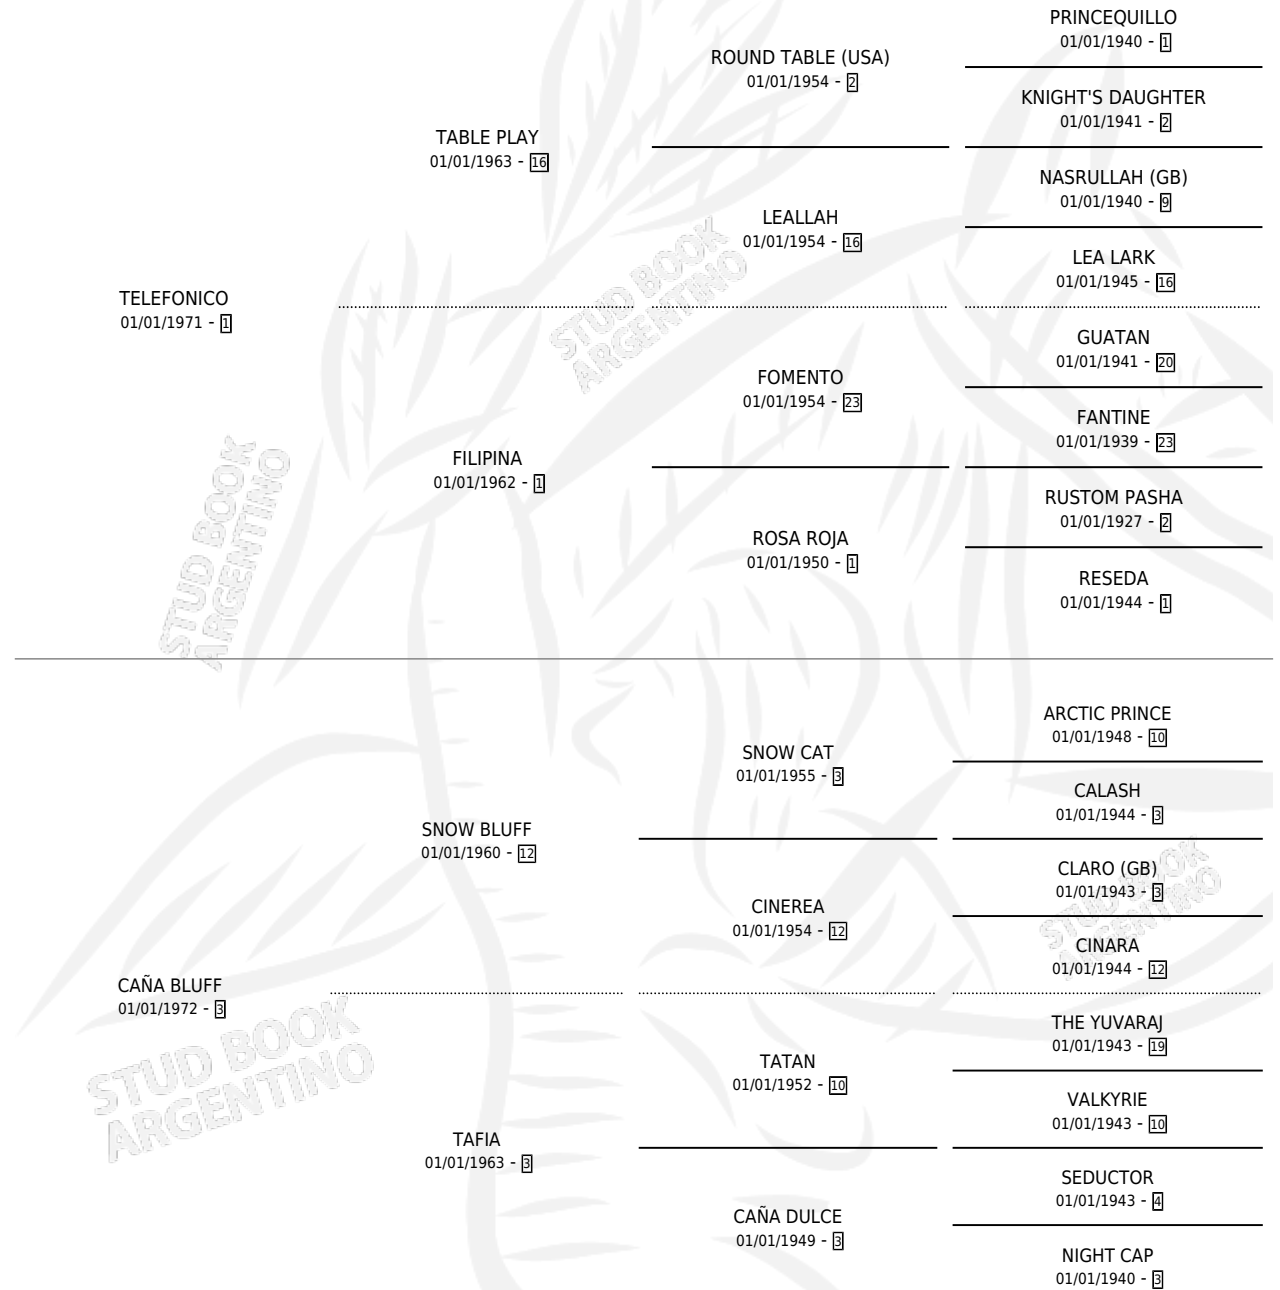

CAÑA TEL

por TELEFONICO y CAÑA BLUFF por SNOW BLUFF

Argentina · Hembra · Zaino · SP · 31/12/1980
Familia 3-e · Volumen 30

ESTADO

TIPIFICACIÓN SANGUÍNEA	X
TIPIFICACIÓN POR ADN	X
PASAPORTE	X
IDENTIFICACIÓN POR MICROCHIP	X
REPRODUCTOR	X

Lugar de nacimiento: Campo particular

Criador: Sin dato

PEDIGREE

CAMPAÑA

Solo carreras oficiales de Argentina

POR EDAD

EDAD	CC	1°	2°	3°	4°	5°	NP	CLC	CLG	CLCG1	CLGG1	IMPORTE	GANANCIA / CC
4 AÑOS	3	3	0	0	0	0	0	0	0	0	0	\$0	\$0
5 AÑOS	1	1	0	0	0	0	0	0	0	0	0	\$0	\$0
TOTALES	4	4	0	0	0	0	0	0	0	0	0	\$0	\$0
%		100%	0.0%	0.0%	0.0%	0.0%	0.0%	0.0%	0.0%	0.0%	0.0%		

Invicta Ganadora de 4 carreras en San Isidro y La Plata, a los 4 y 5 años.

POR DISTANCIA

HIPODROMO	CC	1°	2°	3°	4°	5°	NP	CLC	CLG	CLCG1	CLGG1	IMPORTE
LA PLATA	1	1	0	0	0	0	0	0	0	0	0	\$0
0 MTS	1	1	0	0	0	0	0	0	0	0	0	\$0
SAN ISIDRO	3	3	0	0	0	0	0	0	0	0	0	\$0
0 MTS	3	3	0	0	0	0	0	0	0	0	0	\$0