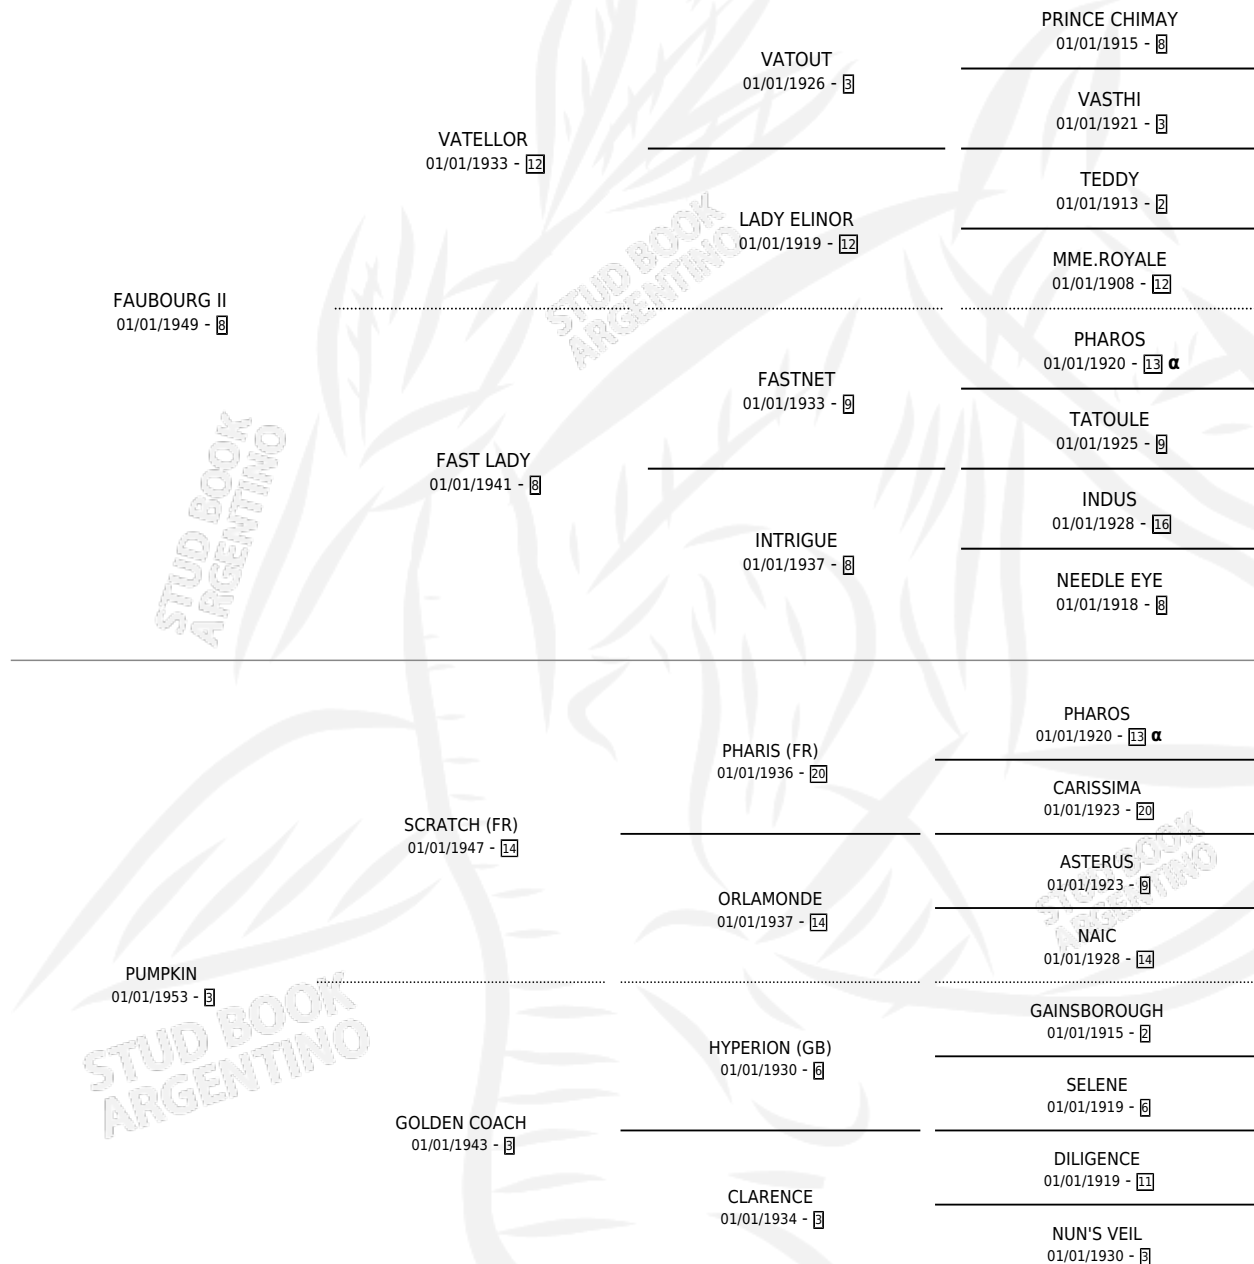

FIACRE (GB)

por FAUBOURG II y PUMPKIN por SCRATCH (FR)

Gran Bretaña · Macho · Zaino · SP · 01/01/1959
Familia 3-m · Volumen web

ESTADO

TIPIFICACIÓN SANGUÍNEA	X
TIPIFICACIÓN POR ADN	X
PASAPORTE	X
IDENTIFICACIÓN POR MICROCHIP	X
REPRODUCTOR	✓

Lugar de nacimiento: Gran Bretaña

Criador: Extranjero

~

HIJOS

	MACHOS	HEMBRAS
84 NACIERON	28	56
20 CORRIERON	9	11
19 GANARON	9	10

1
GANADORES CL

1
GANADORES GR

0
GANADORES G1

PEDIGREE

INBREEDING : α