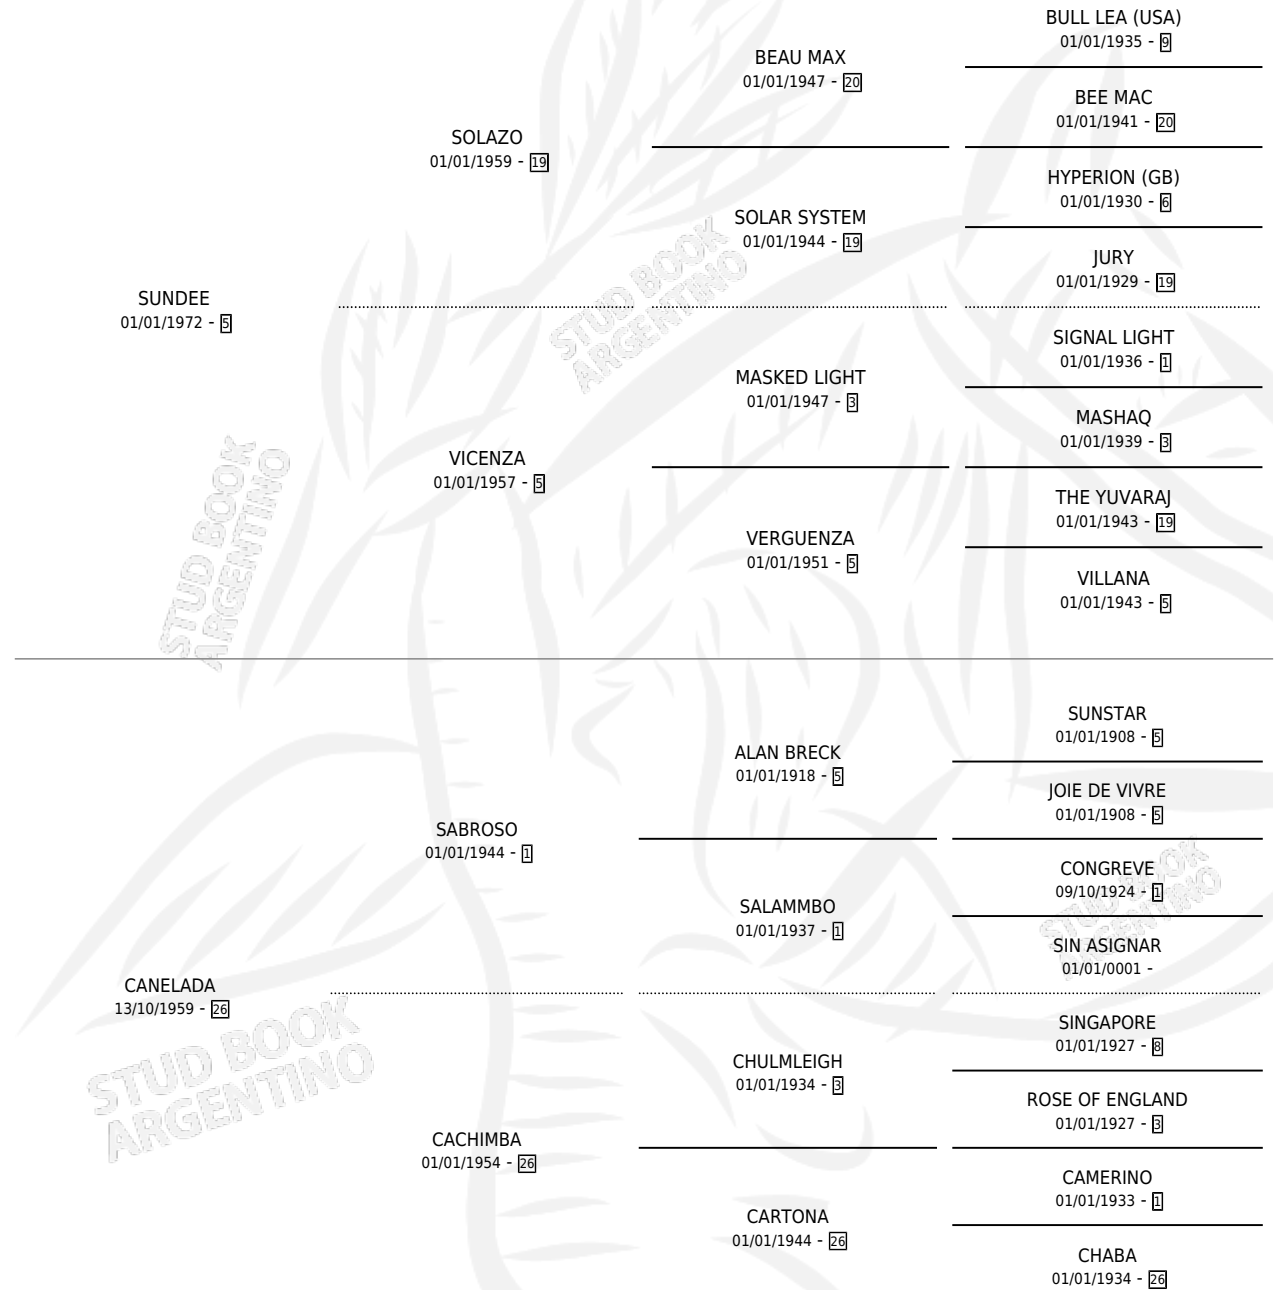

DE CANELA

por SUNDEE y CANELADA por SABROSO

Argentina · Hembra · Alazan Tostado · SP · 26/09/1980
Familia 26 · Volumen 30

ESTADO

TIPIFICACIÓN SANGUÍNEA	X
TIPIFICACIÓN POR ADN	X
PASAPORTE	X
IDENTIFICACIÓN POR MICROCHIP	X
REPRODUCTOR	X

Lugar de nacimiento: Campo particular

Criador: Sin dato

PEDIGREE