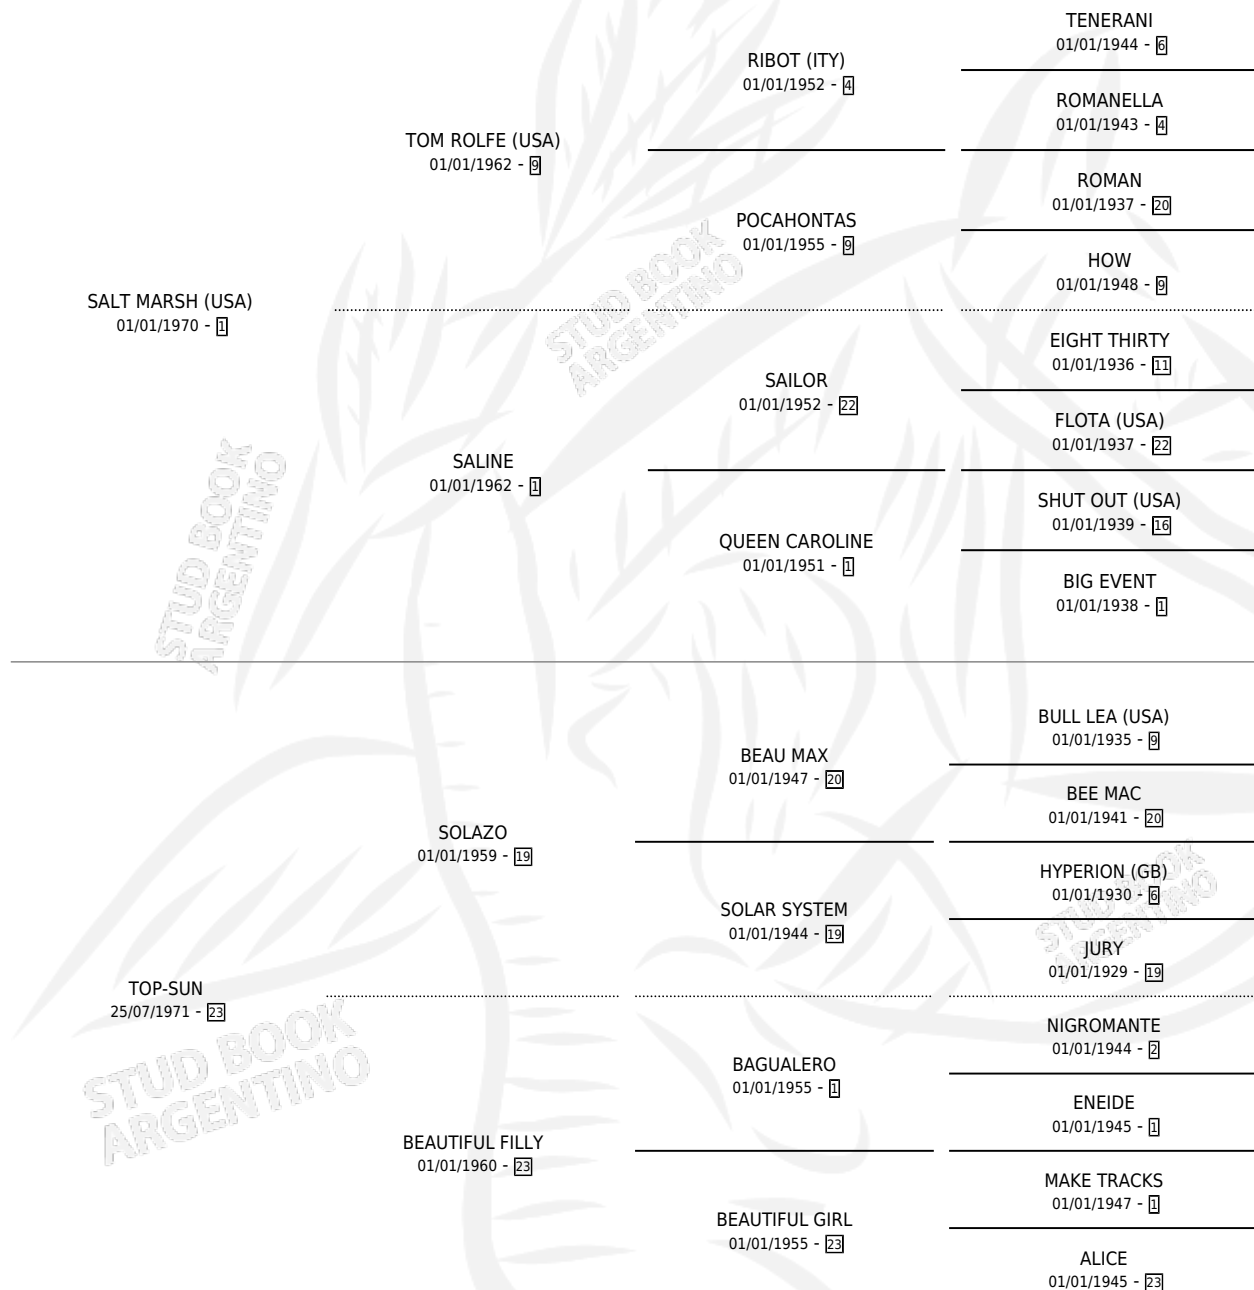

STRIDENCE

por **SALT MARSH (USA)** y **TOP-SUN** por **SOLAZO**

Argentina · Hembra · Zaino · SP · 27/08/1980
Familia 23-a · Volumen 30

ESTADO

TIPIFICACIÓN SANGUÍNEA	✓
TIPIFICACIÓN POR ADN	X
PASAPORTE	X
IDENTIFICACIÓN POR MICROCHIP	X
REPRODUCTOR	✓

Lugar de nacimiento: Campo particular

Criador: Ceriani Cernadas Hernan y Ferrer Reyes Sara Ceriani De

~

HIJOS

	MACHOS	HEMBRAS
9 NACIERON	4	5
6 CORRIERON	2	4
4 GANARON	1	3

1 GANADORES CL	1 GANADORES GR	1 GANADORES G1

PEDIGREE