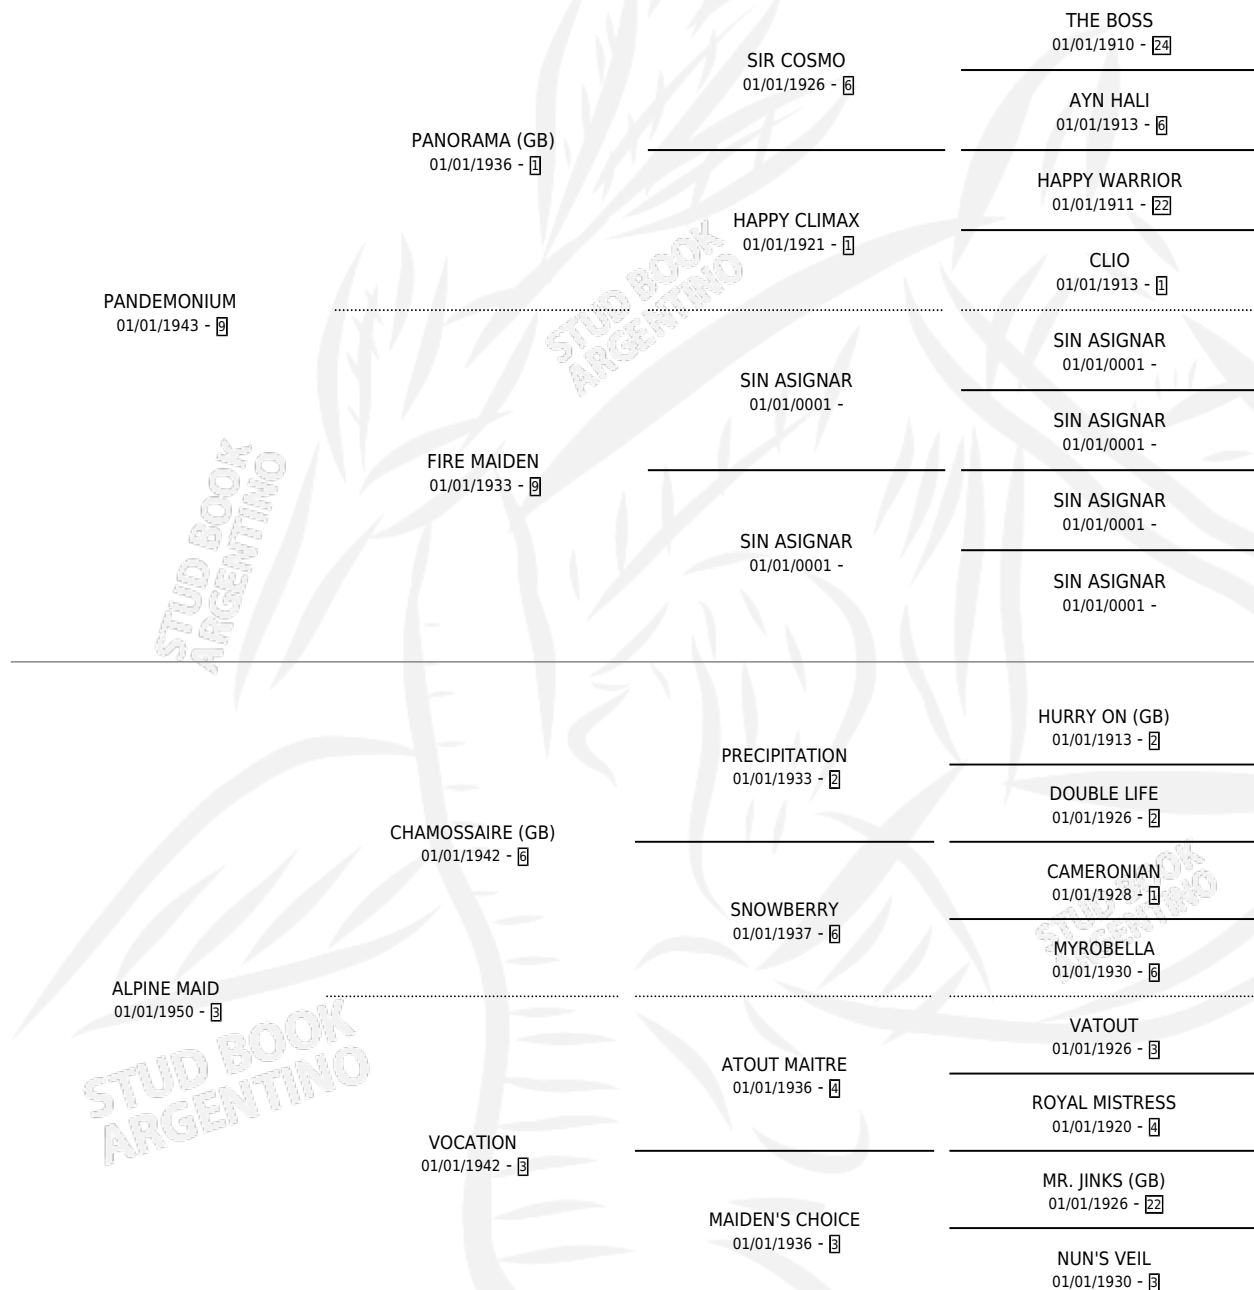

PALM BEACH II

por PANDEMONIUM y ALPINE MAID por CHAMOSSAIRE (GB)

Argentina · Hembra · Alazan · SP · 01/01/1954
Familia 3-m · Volumen 22

ESTADO

TIPIFICACIÓN SANGUÍNEA	X
TIPIFICACIÓN POR ADN	X
PASAPORTE	X
IDENTIFICACIÓN POR MICROCHIP	X
REPRODUCTOR	X

Lugar de nacimiento: Campo particular
Criador: Sin dato

~

HIJOS

	MACHOS	HEMBRAS
2 NACIERON	2	0
1 CORRIERON	1	0
1 GANARON	1	0
0 GANADORES CL	0 GANADORES GR	0 GANADORES G1

PEDIGREE

PALM BEACH II

Datos oficiales del Stud Book Argentino