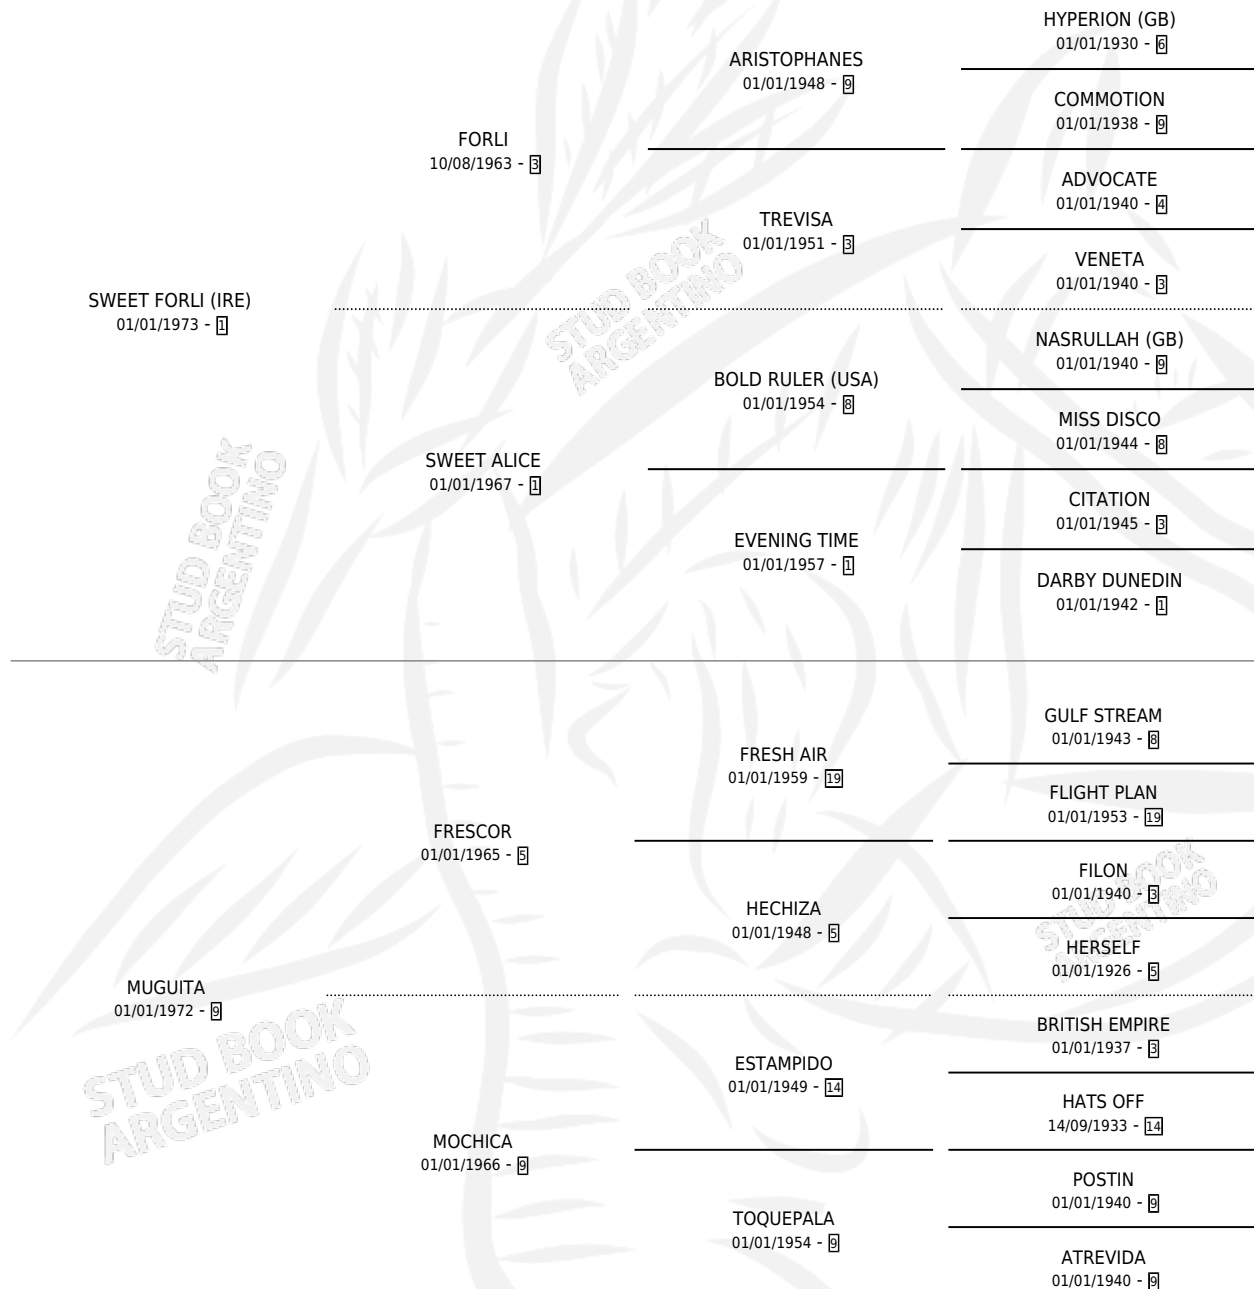

SWEET INES

por SWEET FORLI (IRE) y MUGUITA por FRESCOR

Argentina · Hembra · Zaino · SP · 01/01/1980
Familia 9-g · Volumen 30

ESTADO

TIPIFICACIÓN SANGUÍNEA	X
TIPIFICACIÓN POR ADN	X
PASAPORTE	X
IDENTIFICACIÓN POR MICROCHIP	X
REPRODUCTOR	✓

Lugar de nacimiento: Campo particular

Criador: Sin dato

~

HIJOS

	MACHOS	HEMBRAS
3 NACIERON	3	0

SIN ACTUACIONES

PEDIGREE

CAMPAÑA

Solo carreras oficiales de Argentina

POR EDAD

EDAD	CC	1°	2°	3°	4°	5°	NP	CLC	CLG	CLCG1	CLGG1	IMPORTE	GANANCIA / CC
4 AÑOS	1	1	0	0	0	0	0	0	0	0	0	\$0	\$0
TOTALES	1	1	0	0	0	0	0	0	0	0	0	\$0	\$0
%		100%	0.0%	0.0%	0.0%	0.0%	0.0%	0.0%	0.0%	0.0%	0.0%		