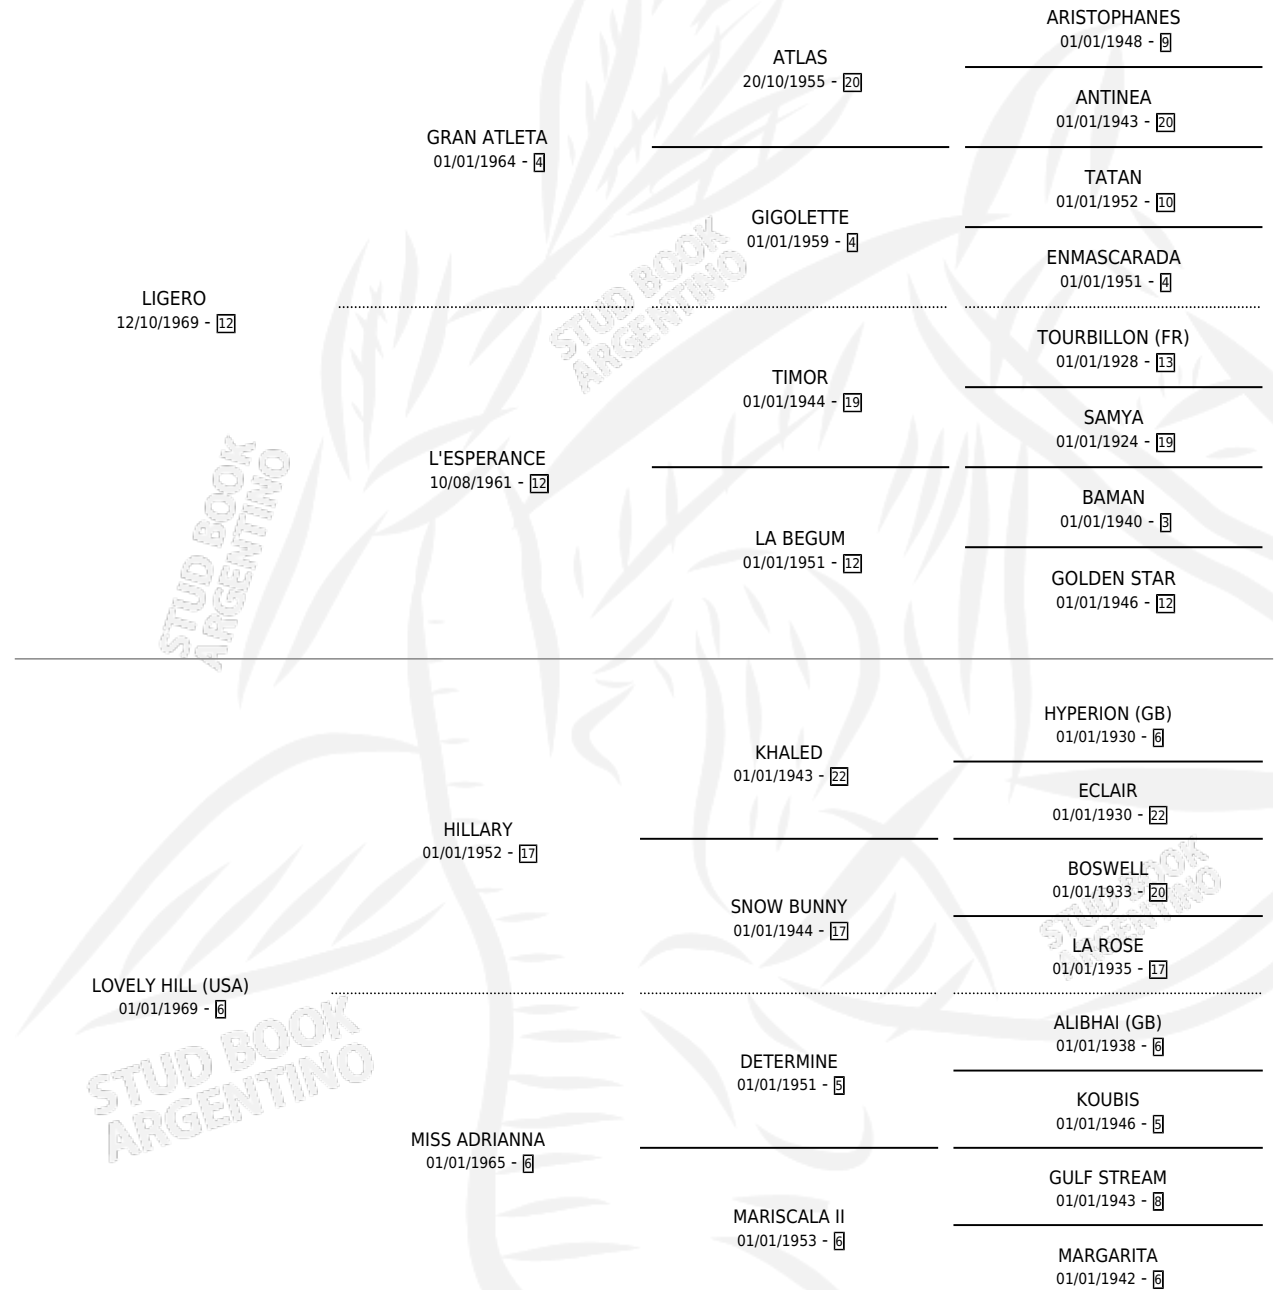

WAJIMA

por **LIGERO** y **LOVELY HILL (USA)** por **HILLARY**

Argentina · Macho · Zaino Doradillo · SP · 03/09/1980
Familia 6-e · Volumen 30

ESTADO

TIPIFICACIÓN SANGUÍNEA	X
TIPIFICACIÓN POR ADN	X
PASAPORTE	X
IDENTIFICACIÓN POR MICROCHIP	X
REPRODUCTOR	X

Lugar de nacimiento: Santa Maria de Lujan

Criador: Sin dato

PEDIGREE

CAMPAÑA

Solo carreras oficiales de Argentina

POR EDAD

EDAD	CC	1°	2°	3°	4°	5°	NP	CLC	CLG	CLCG1	CLGG1	IMPORTE	GANANCIA / CC
3 AÑOS	1	1	0	0	0	0	0	0	0	0	0	\$0	\$0
5 AÑOS	1	1	0	0	0	0	0	0	0	0	0	\$0	\$0
8 AÑOS	4	0	0	1	0	0	3	1	0	0	0	\$0	\$0
TOTALES	6	2	0	1	0	0	3	1	0	0	0	\$0	\$0
%		33.3%	0.0%	16.7%	0.0%	0.0%	50.0%	16.7%	0.0%	0.0%	0.0%		