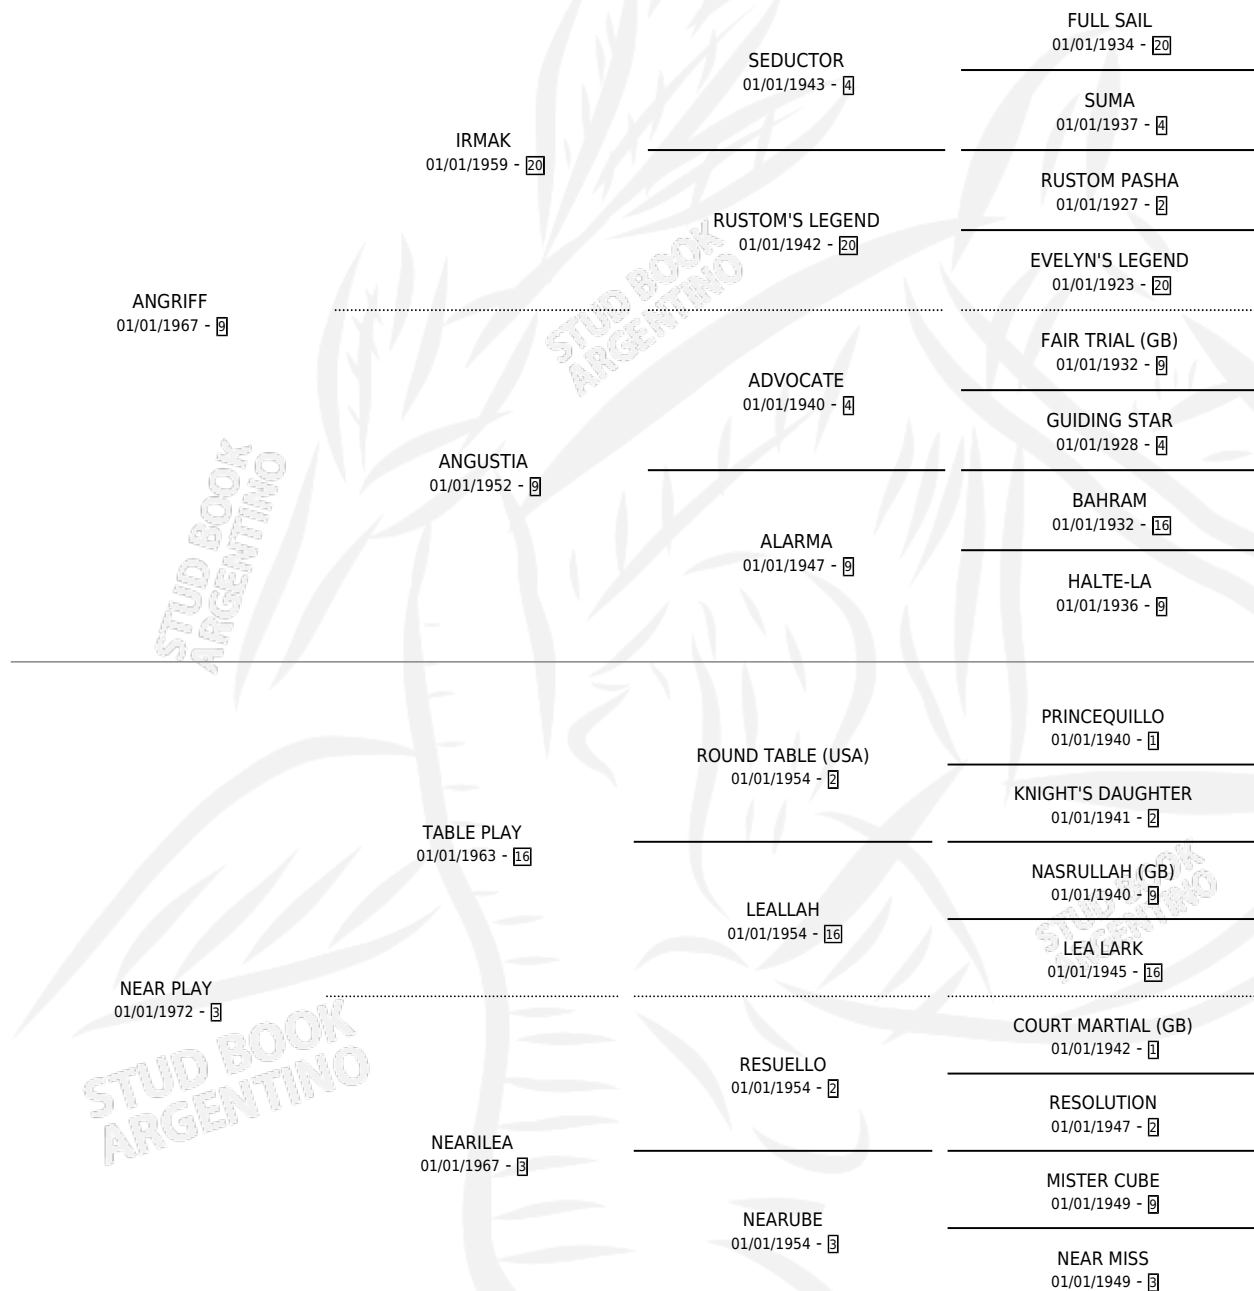

PLATAFOX

por ANGRIF y NEAR PLAY por TABLE PLAY

Argentina · Macho · Zaino · SP · 04/09/1980
Familia 3-e · Volumen 30

ESTADO

TIPIFICACIÓN SANGUÍNEA	X
TIPIFICACIÓN POR ADN	X
PASAPORTE	X
IDENTIFICACIÓN POR MICROCHIP	X
REPRODUCTOR	X

Lugar de nacimiento: Campo particular

Criador: Sin dato

PEDIGREE

EXPORTACIÓN / IMPORTACIÓN

FECHA	MOVIMIENTO	PAÍS
01/03/1985	EXPORTADO	MEXICO

~

CAMPAÑA

Solo carreras oficiales de Argentina