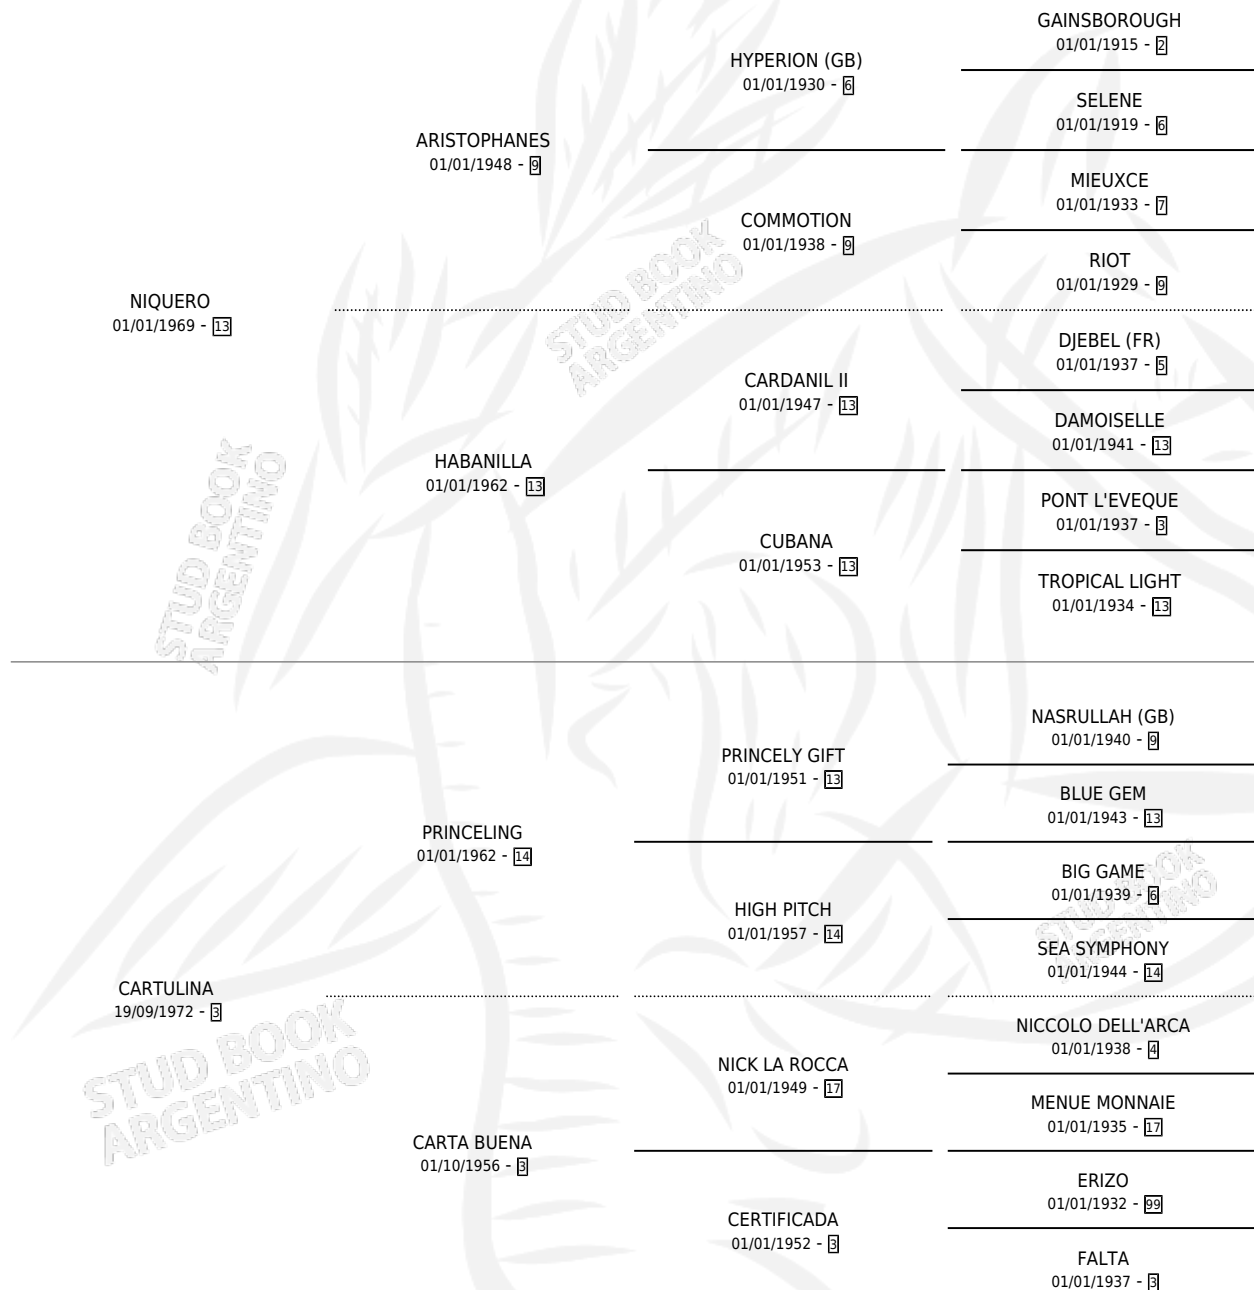

BIG CHAMPION

por **NIQUERO** y **CARTULINA** por **PRINCELING**

Argentina · Hembra · Alazan · SP · 16/09/1980
Familia 3-h · Volumen 30

ESTADO

TIPIFICACIÓN SANGUÍNEA	X
TIPIFICACIÓN POR ADN	X
PASAPORTE	X
IDENTIFICACIÓN POR MICROCHIP	X
REPRODUCTOR	✓

Lugar de nacimiento: Campo particular

Criador: Sin dato

~

HIJOS

	MACHOS	HEMBRAS
2 NACIERON	0	2
SIN ACTUACIONES		

PEDIGREE