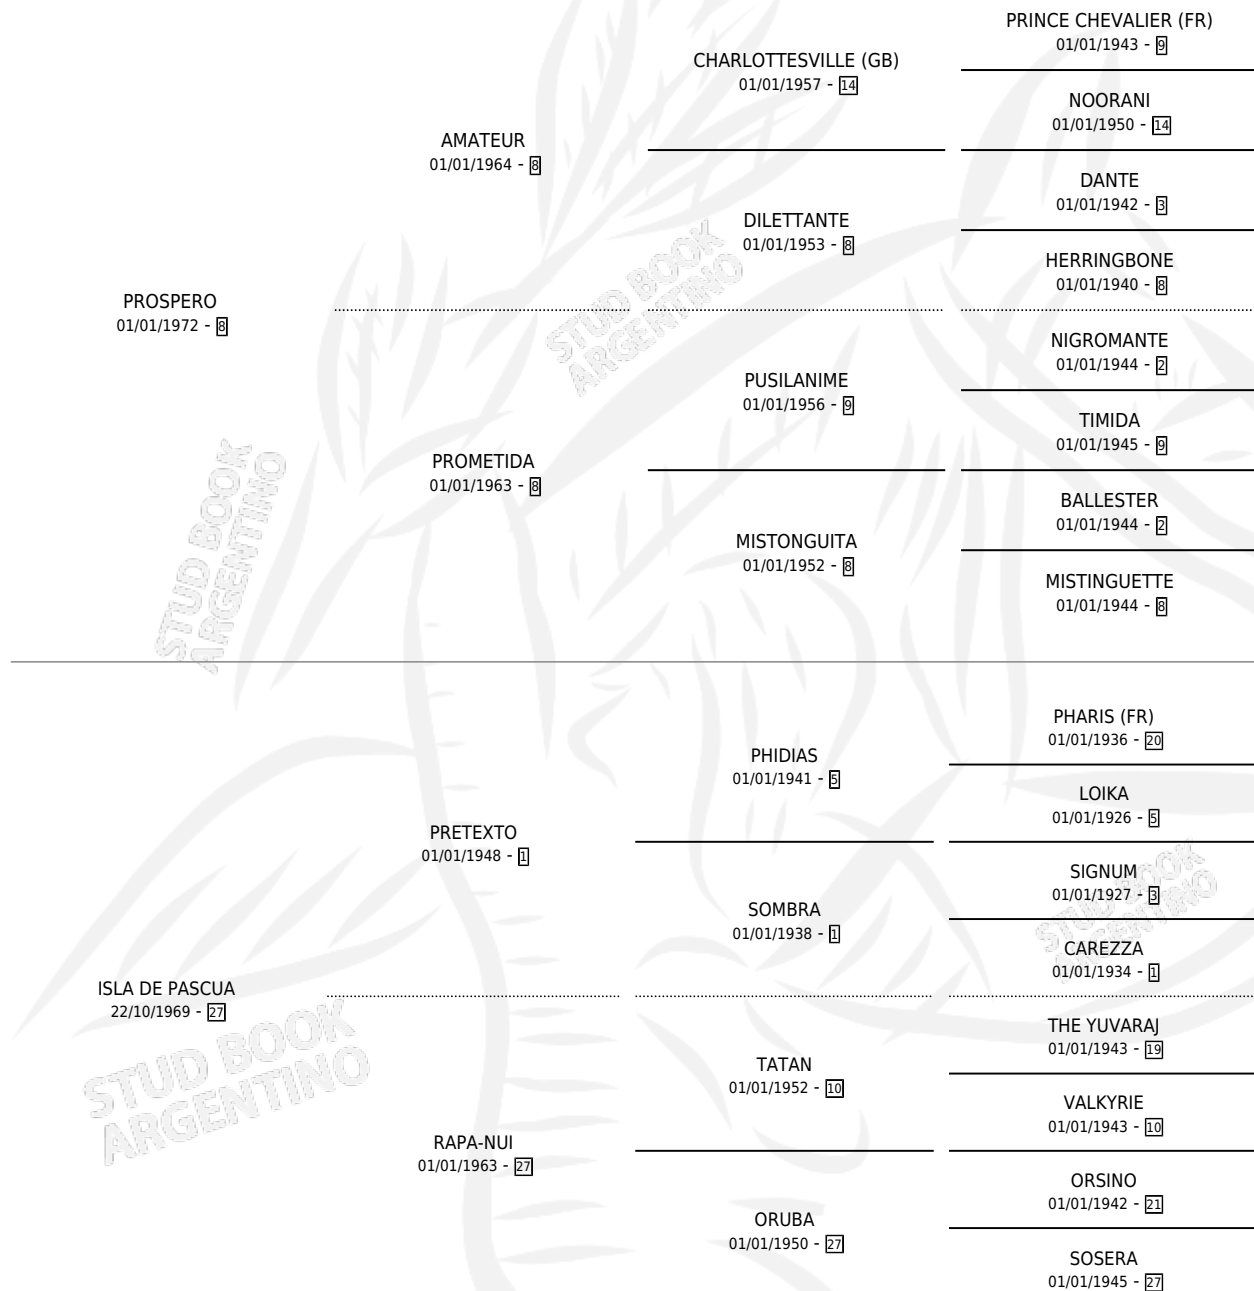

ISLA PROSPERA

por PROSPERO y ISLA DE PASCUA por PRETEXTO

Argentina · Hembra · Alazan · SP · 13/09/1980
Familia 27-a · Volumen 30

ESTADO

TIPIFICACIÓN SANGUÍNEA	X
TIPIFICACIÓN POR ADN	X
PASAPORTE	X
IDENTIFICACIÓN POR MICROCHIP	X
REPRODUCTOR	X

Lugar de nacimiento: Campo particular

Criador: Sin dato

PEDIGREE

ISLA PROSPERA

Datos oficiales del Stud Book Argentino

Documento generado el 09/06/2026

studbook.org.ar