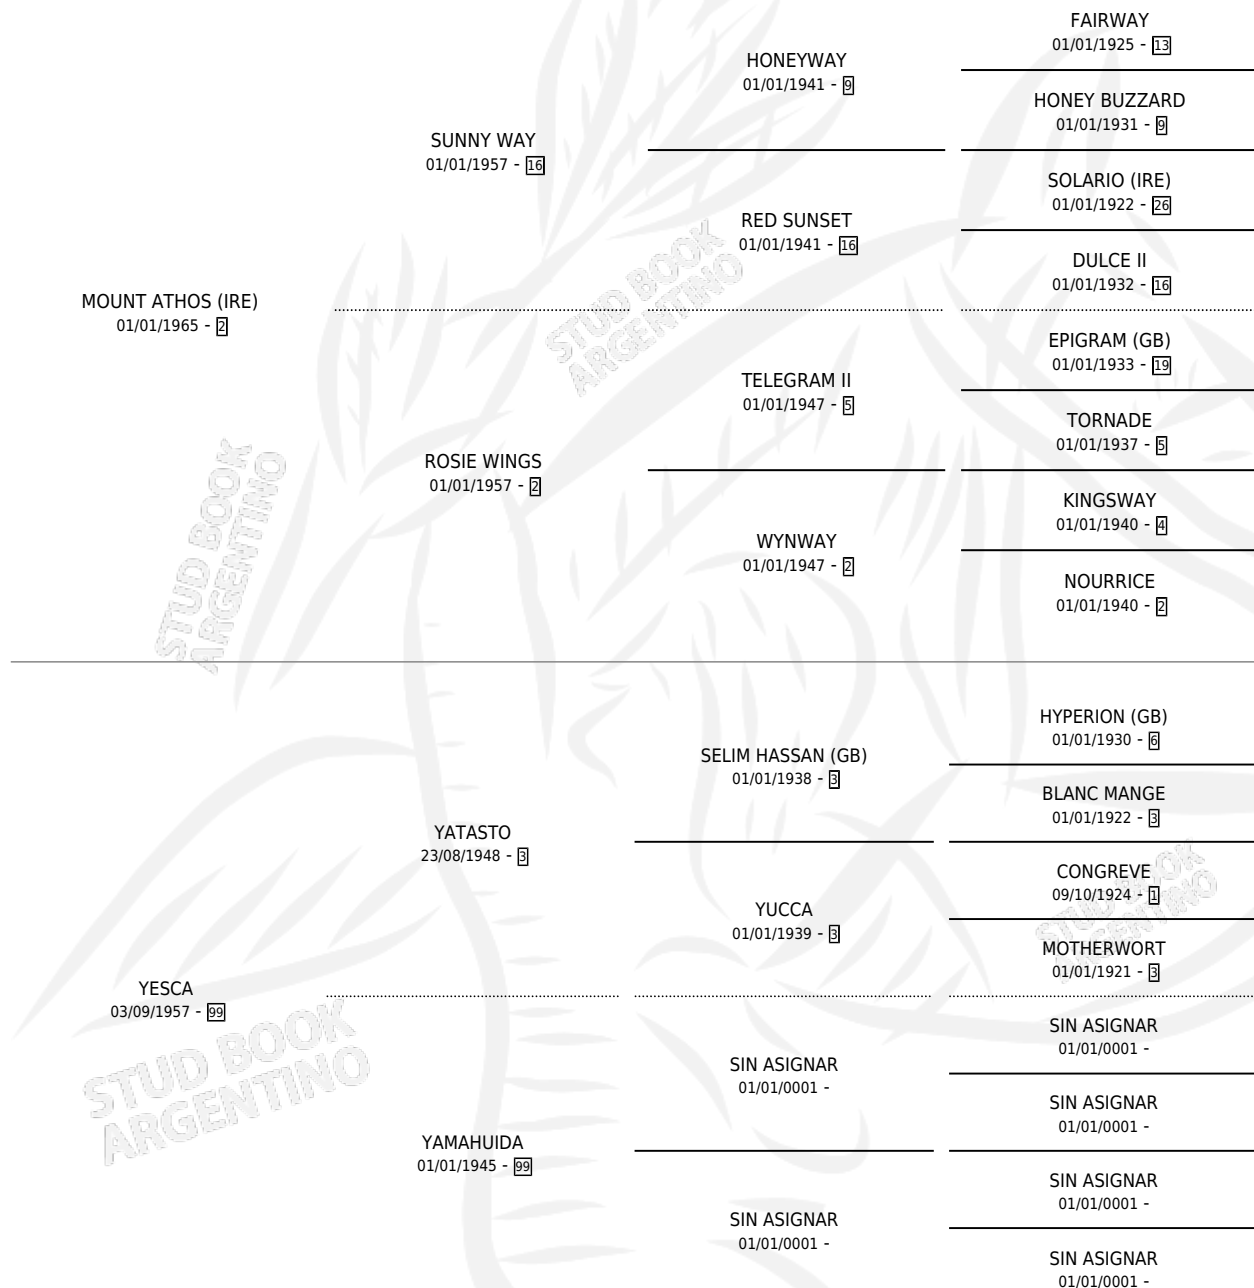

YACUMA

por MOUNT ATHOS (IRE) y YESCA por YASTASTO

Argentina · Hembra · Zaino · SP · 28/08/1980
Familia 99 · Volumen 30

ESTADO

TIPIFICACIÓN SANGUÍNEA	X
TIPIFICACIÓN POR ADN	X
PASAPORTE	X
IDENTIFICACIÓN POR MICROCHIP	X
REPRODUCTOR	X

Lugar de nacimiento: Campo particular

Criador: Sin dato

PEDIGREE