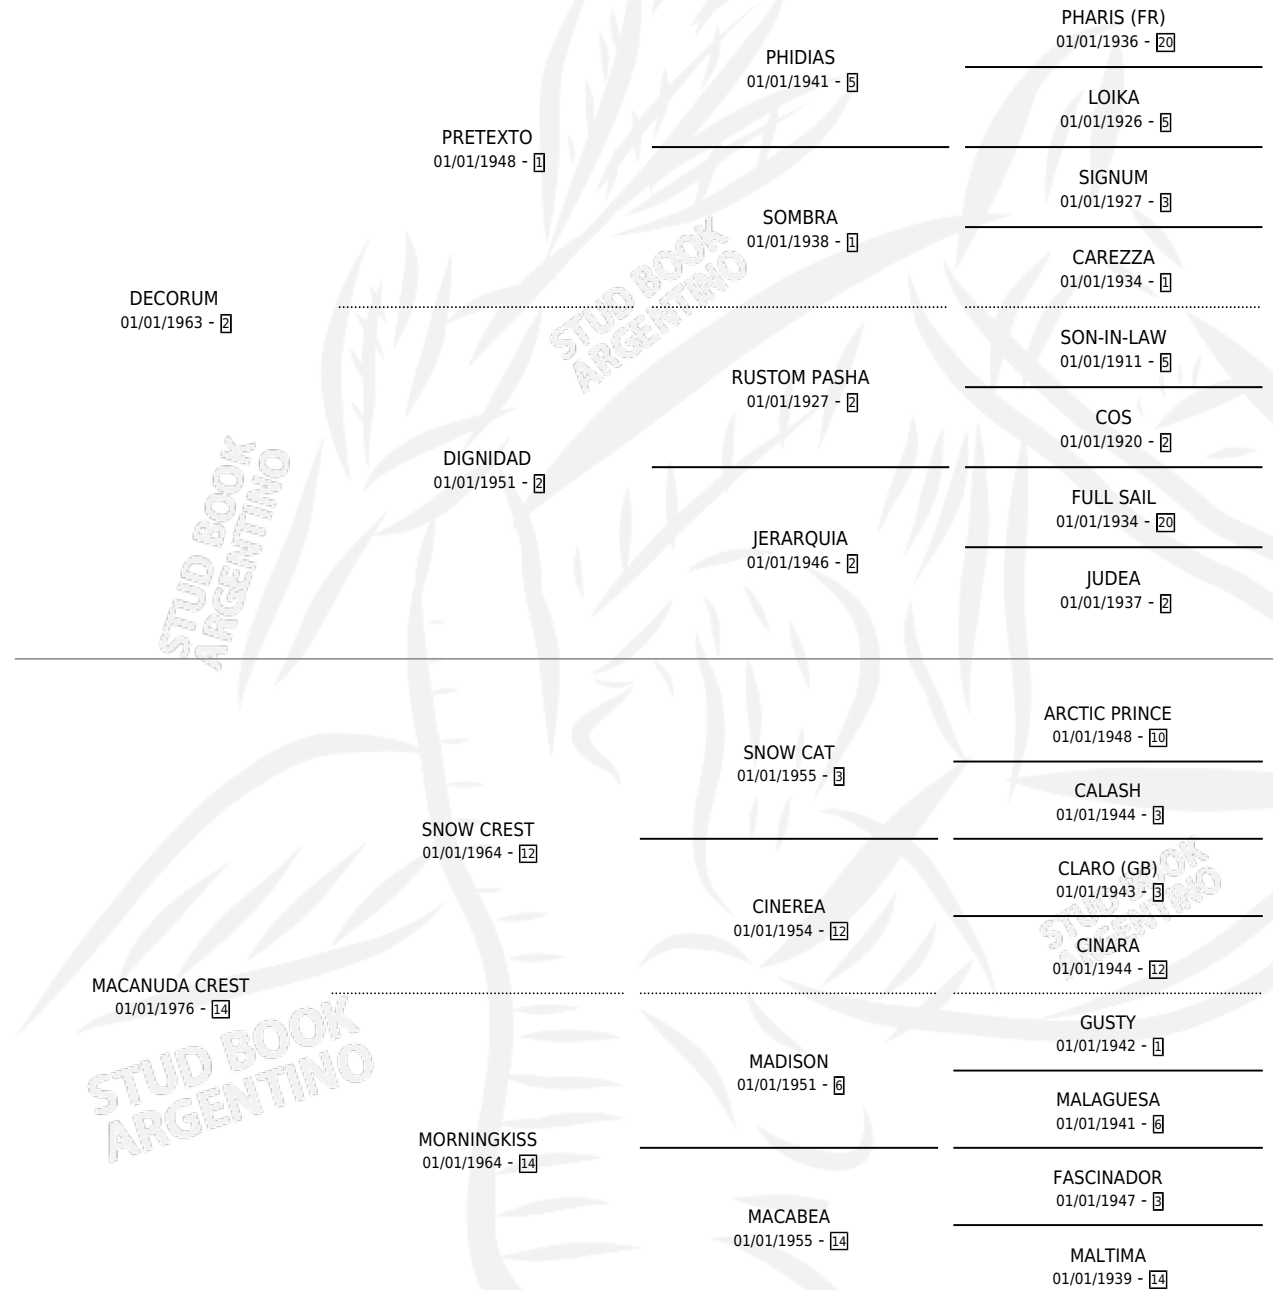

# DECOMISADA

por **DECORUM** y **MACANUDA CREST** por **SNOW CREST**

Argentina · Hembra · Zaino · SP · 01/01/1980  
Familia 14 · Volumen 30

## ESTADO

TIPIFICACIÓN SANGUÍNEA	X
TIPIFICACIÓN POR ADN	X
PASAPORTE	X
IDENTIFICACIÓN POR MICROCHIP	X
REPRODUCTOR	✓

**Lugar de nacimiento:** Campo particular

**Criador:** Sin dato

~

## PEDIGREE

S

cimientos 8 / Efectividad 80.00%

PADRILLO	PRODUCTO	CRIADOR	1ER SERVICIO	ÚLTIMO SERVICIO
EL AZAR	EL RESERVADO (M A, 11/10/1993)	SIN DATO	25/08/1992	29/10/1992
EL AZAR	LA SUSTRADA (H A, 16/08/1992)	SIN DATO	04/09/1991	04/09/1991
EL AZAR	○	○	05/10/1990	27/10/1990
COUNTRY DOCTOR (USA)	DR. RAUL (M Z, 26/09/1990)	SIN DATO	27/09/1989	12/10/1989
EL AZAR	LA INTERDICTA (H Z, 19/09/1989)	SIN DATO	10/10/1988	10/10/1988
COUNTRY DOCTOR (USA)	DR. EDUARDO (M ZC, 01/10/1988)	SIN DATO	20/10/1987	20/10/1987
EL AZAR	LA EMBARGADA (H A, 11/10/1987)	ASOCIACION COOPERATIVA DE CRIADORES DE CABALLOS DE CARRERA	11/10/1986	29/10/1986
EL AZAR	EN SUSPENSO (M Z, 02/10/1986)	SIN DATO	16/10/1985	16/10/1985
DUNCAN	EMBARGADA (H ZN, 08/10/1985)	SIN DATO		
COUNTRY DOCTOR (USA)	○	○		