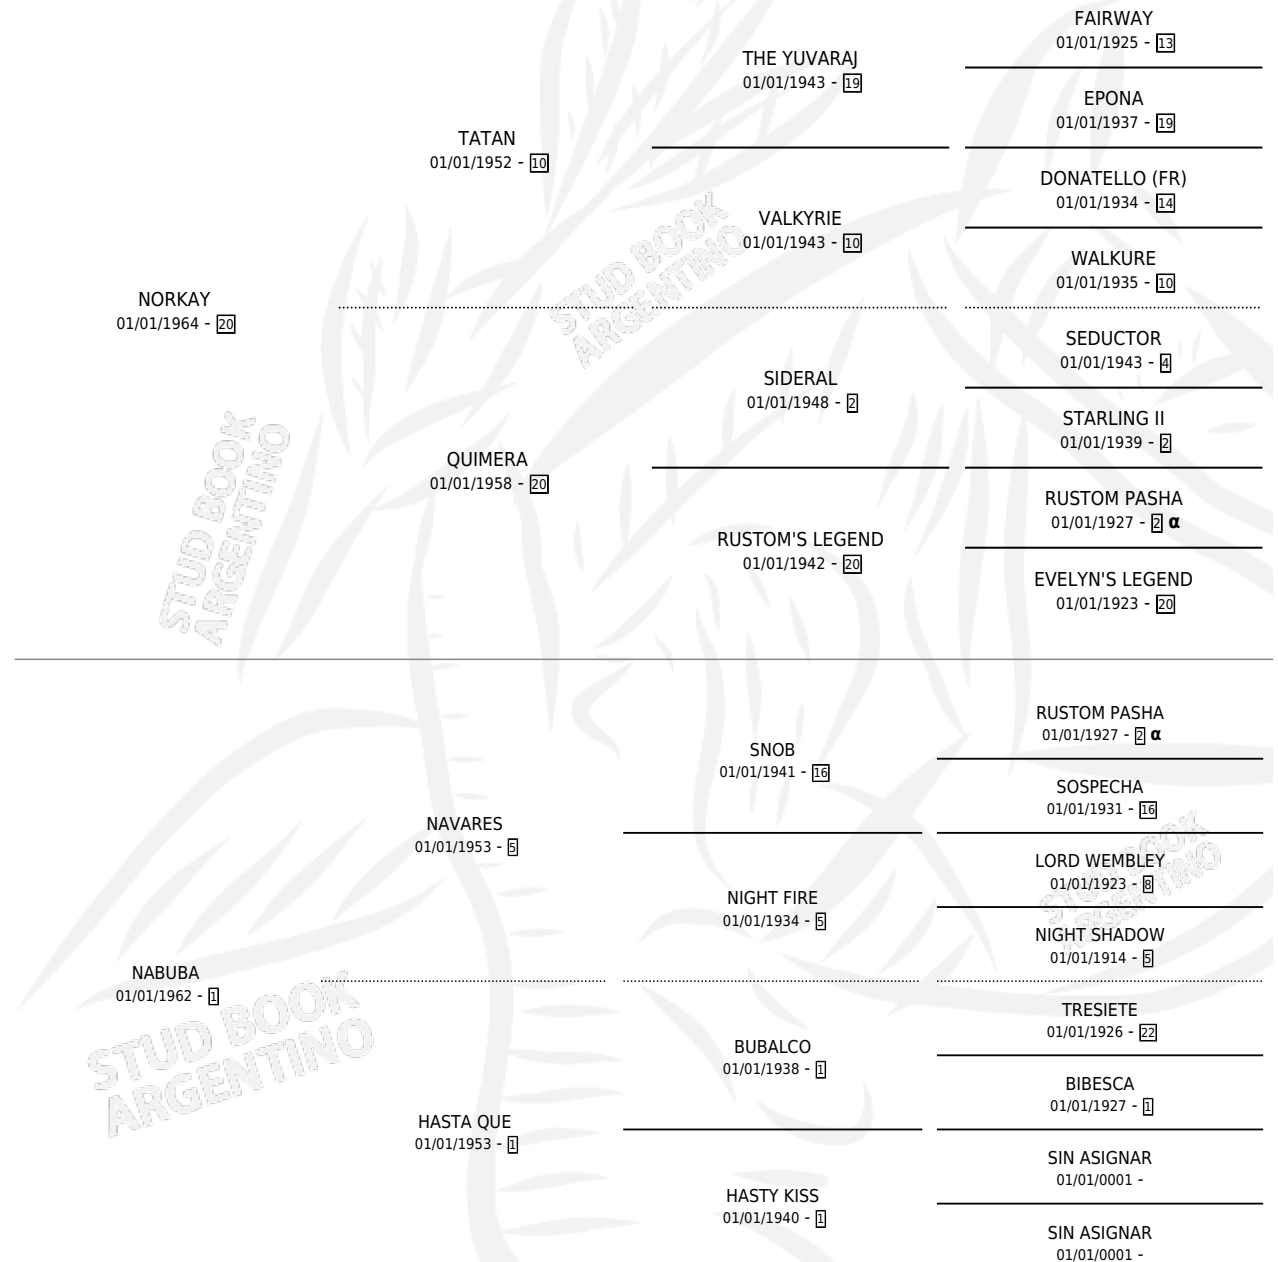

KAYBU

por NORKAY y NABUBA por NAVARES

Argentina · Hembra · Alazan · SP · 25/08/1980
Familia 1 · Volumen 30

ESTADO

TIPIFICACIÓN SANGUÍNEA	X
TIPIFICACIÓN POR ADN	X
PASAPORTE	X
IDENTIFICACIÓN POR MICROCHIP	X
REPRODUCTOR	✓

Lugar de nacimiento: Campo particular

Criador: Sin dato

~

HIJOS

	MACHOS	HEMBRAS
1 NACIERON	0	1
SIN ACTUACIONES		

PEDIGREE

INBREEDING : α