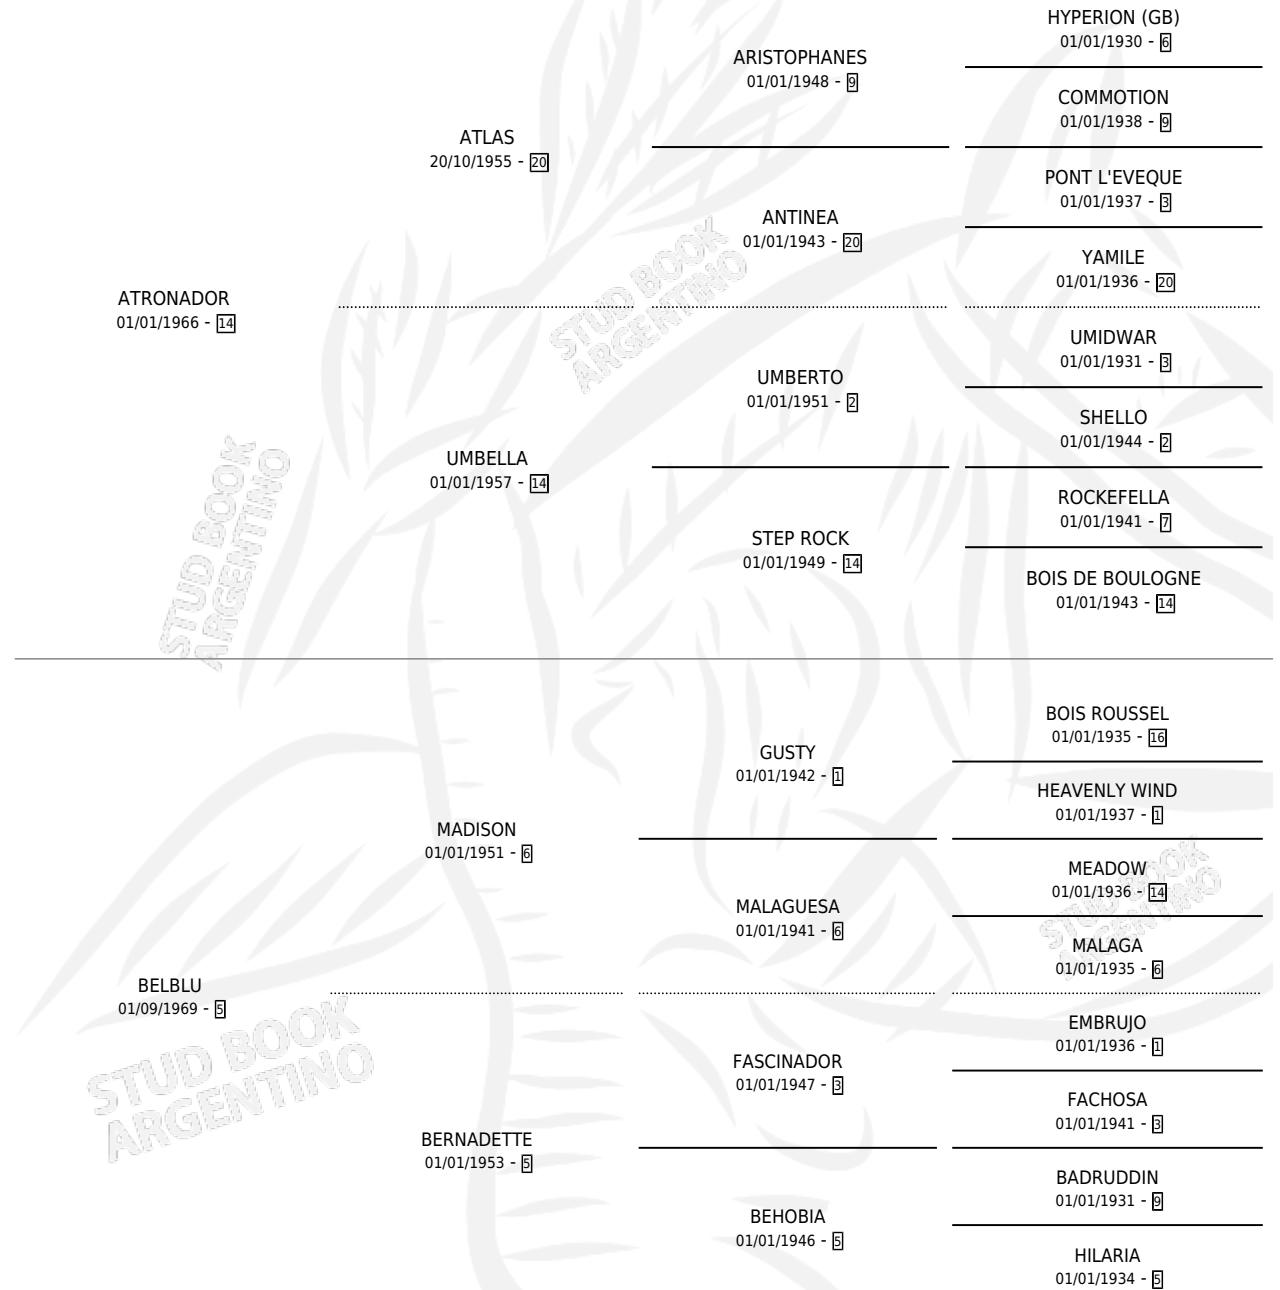

VIVARA

por **ATRONADOR** y **BELBLU** por **MADISON**

Argentina · Hembra · Zaino · SP · 04/09/1980
Familia 5-d · Volumen 30

ESTADO

TIPIFICACIÓN SANGUÍNEA	X
TIPIFICACIÓN POR ADN	X
PASAPORTE	X
IDENTIFICACIÓN POR MICROCHIP	X
REPRODUCTOR	X

Lugar de nacimiento: Campo particular

Criador: Sin dato

PEDIGREE

VIVARA

Datos oficiales del Stud Book Argentino

Documento generado el 07/05/2026

studbook.org.ar