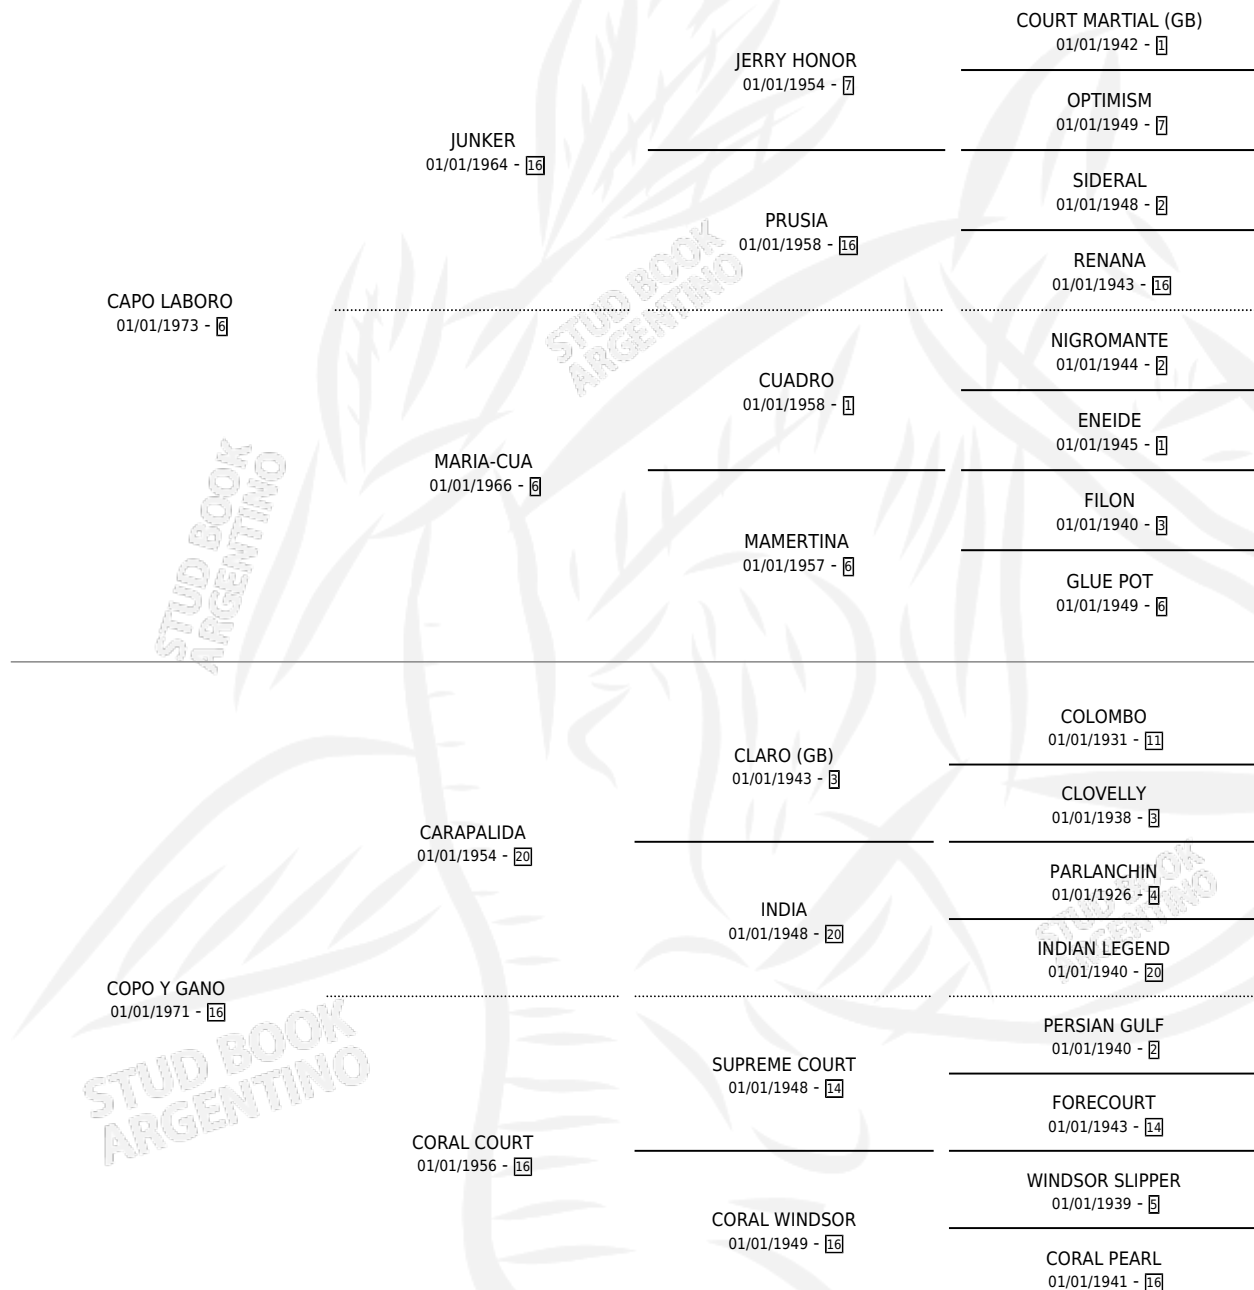

COPO CAPOS

por CAPO LABORO y COPO Y GANO por CARAPALIDA

Argentina · Macho · Alazan Tostado · SP · 01/01/1980
Familia 16-b · Volumen 30

ESTADO

TIPIFICACIÓN SANGUÍNEA	✓
TIPIFICACIÓN POR ADN	X
PASAPORTE	X
IDENTIFICACIÓN POR MICROCHIP	X
REPRODUCTOR	✓

Lugar de nacimiento: Campo particular

Criador: Sin dato

~

HIJOS

	MACHOS	HEMBRAS
3 NACIERON	1	2
2 CORRIERON	1	1

SIN ACTUACIONES

PEDIGREE

CAMPAÑA

Solo carreras oficiales de Argentina

POR EDAD

EDAD	CC	1°	2°	3°	4°	5°	NP	CLC	CLG	CLCG1	CLGG1	IMPORTE	GANANCIA / CC
4 AÑOS	1	1	0	0	0	0	0	0	0	0	0	\$0	\$0
5 AÑOS	1	1	0	0	0	0	0	0	0	0	0	\$0	\$0
6 AÑOS	3	3	0	0	0	0	0	0	0	0	0	\$0	\$0
9 AÑOS	1	0	0	0	0	0	1	0	0	0	0	\$0	\$0
TOTALES	6	5	0	0	0	0	1	0	0	0	0	\$0	\$0
%		83.3%	0.0%	0.0%	0.0%	0.0%	16.7%	0.0%	0.0%	0.0%	0.0%		