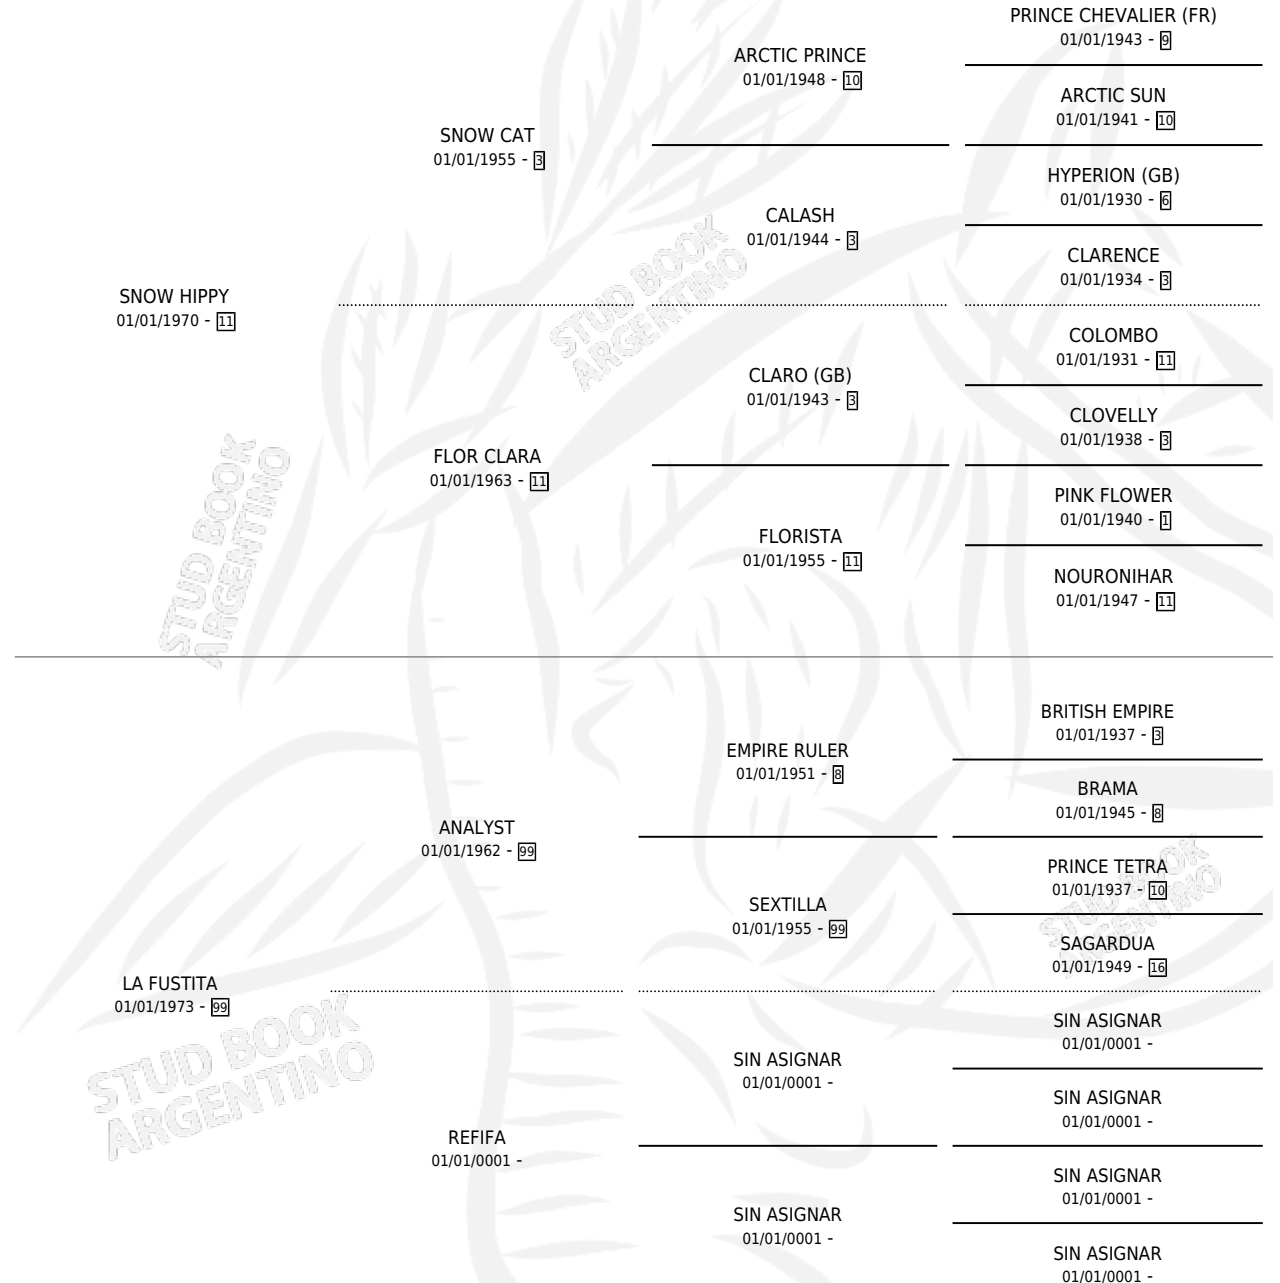

SOMBrita HIPPY

por SNOW HIPPY y LA FUSTITA por ANALYST

Argentina · Hembra · Alazan · SP · 30/08/1980
Familia 99 · Volumen 30

ESTADO

TIPIFICACIÓN SANGUÍNEA	X
TIPIFICACIÓN POR ADN	X
PASAPORTE	X
IDENTIFICACIÓN POR MICROCHIP	X
REPRODUCTOR	✓

Lugar de nacimiento: Campo particular

Criador: Sin dato

PEDIGREE

S

mientos 0 / Efectividad 0.00%

PADRILLO

PRODUCTO

CRIADOR