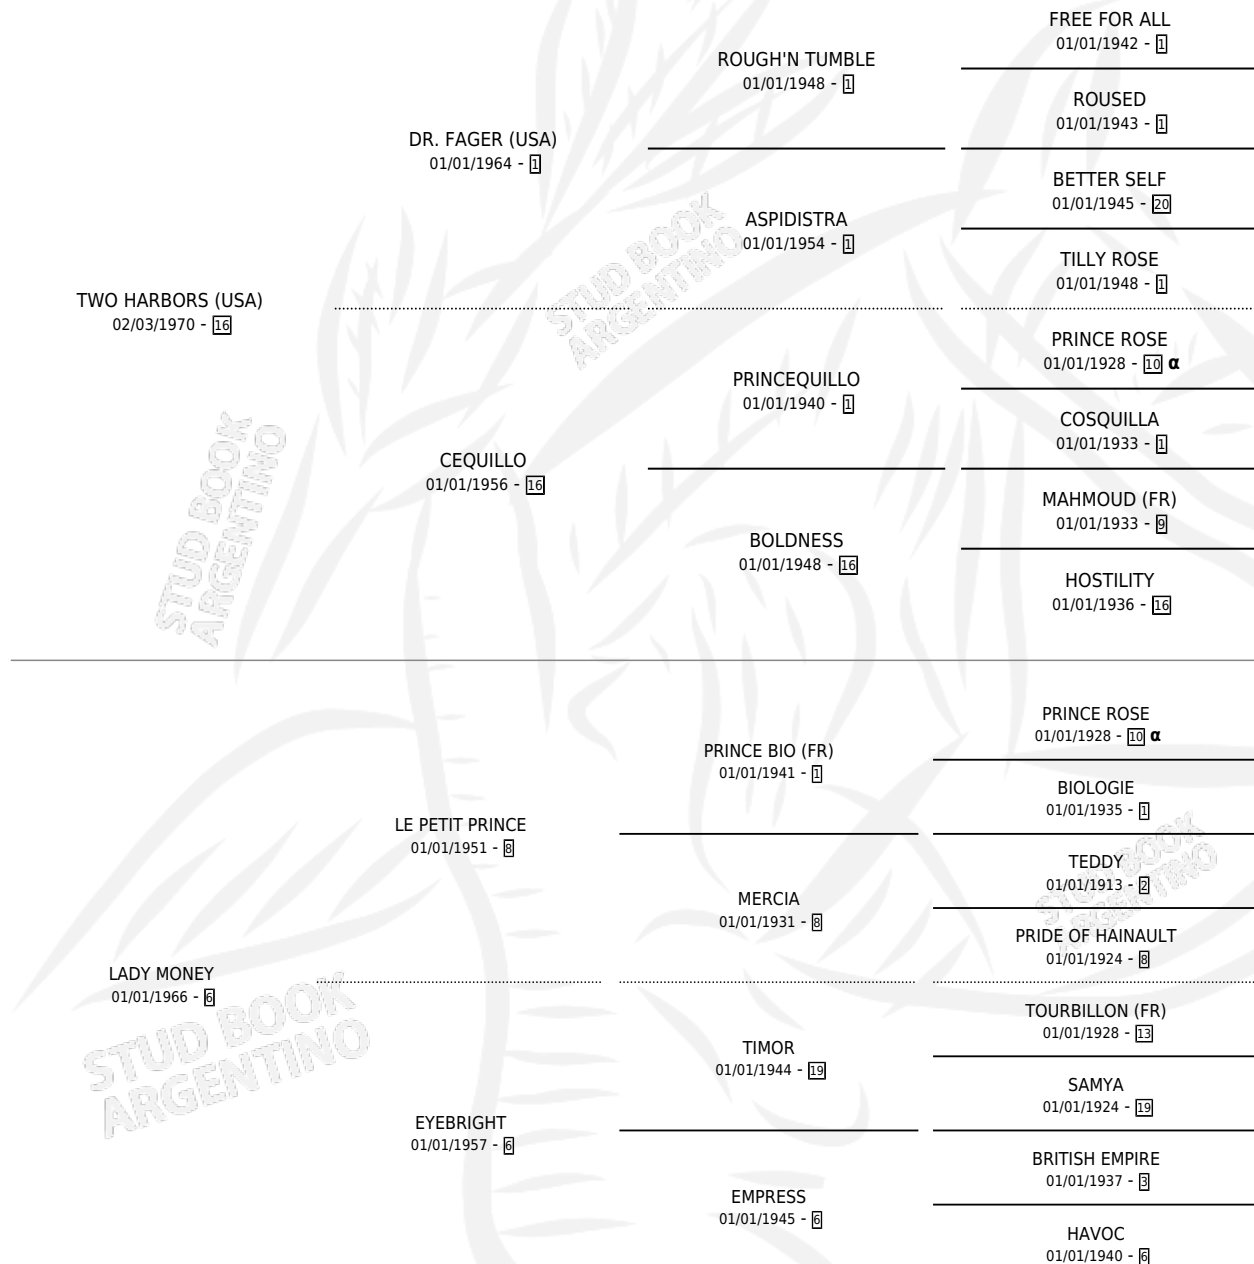

LINEN

por **TWO HARBORS (USA)** y **LADY MONEY** por **LE PETIT PRINCE**

Argentina · Hembra · Zaino Doradillo · SP · 26/09/1980
Familia 6-f · Volumen 30

ESTADO

TIPIFICACIÓN SANGUÍNEA	✓
TIPIFICACIÓN POR ADN	X
PASAPORTE	X
IDENTIFICACIÓN POR MICROCHIP	X
REPRODUCTOR	✓

Lugar de nacimiento: Campo particular

Criador: Sin dato

~

HIJOS

	MACHOS	HEMBRAS
1 NACIERON	0	1
SIN ACTUACIONES		

PEDIGREE

INBREEDING : α

S

mientos 1 / Efectividad 11.11%

PADRILLO	PRODUCTO	CRIADOR	1ER SERVICIO	ÚLTIMO SERVICIO
INCALCULADO	∅		30/11/1999	02/12/1999
LINEN	∅		06/08/1997	08/08/1997
Datos oficiales del Stud Book Argentino				
INCALCULADO	∅		20/10/1995	24/10/1995
INTERLOCUTOR	INTERLINEA (H A, 09/11/1993)	SIN DATO	19/11/1992	21/11/1992
LADD	∅		16/12/1991	16/12/1991
LADD	∅		08/11/1990	08/11/1990
LADD	∅		19/09/1989	21/09/1989
LADD	∅		16/12/1988	20/12/1988
PRODIGO	∅		22/12/1987	22/12/1987