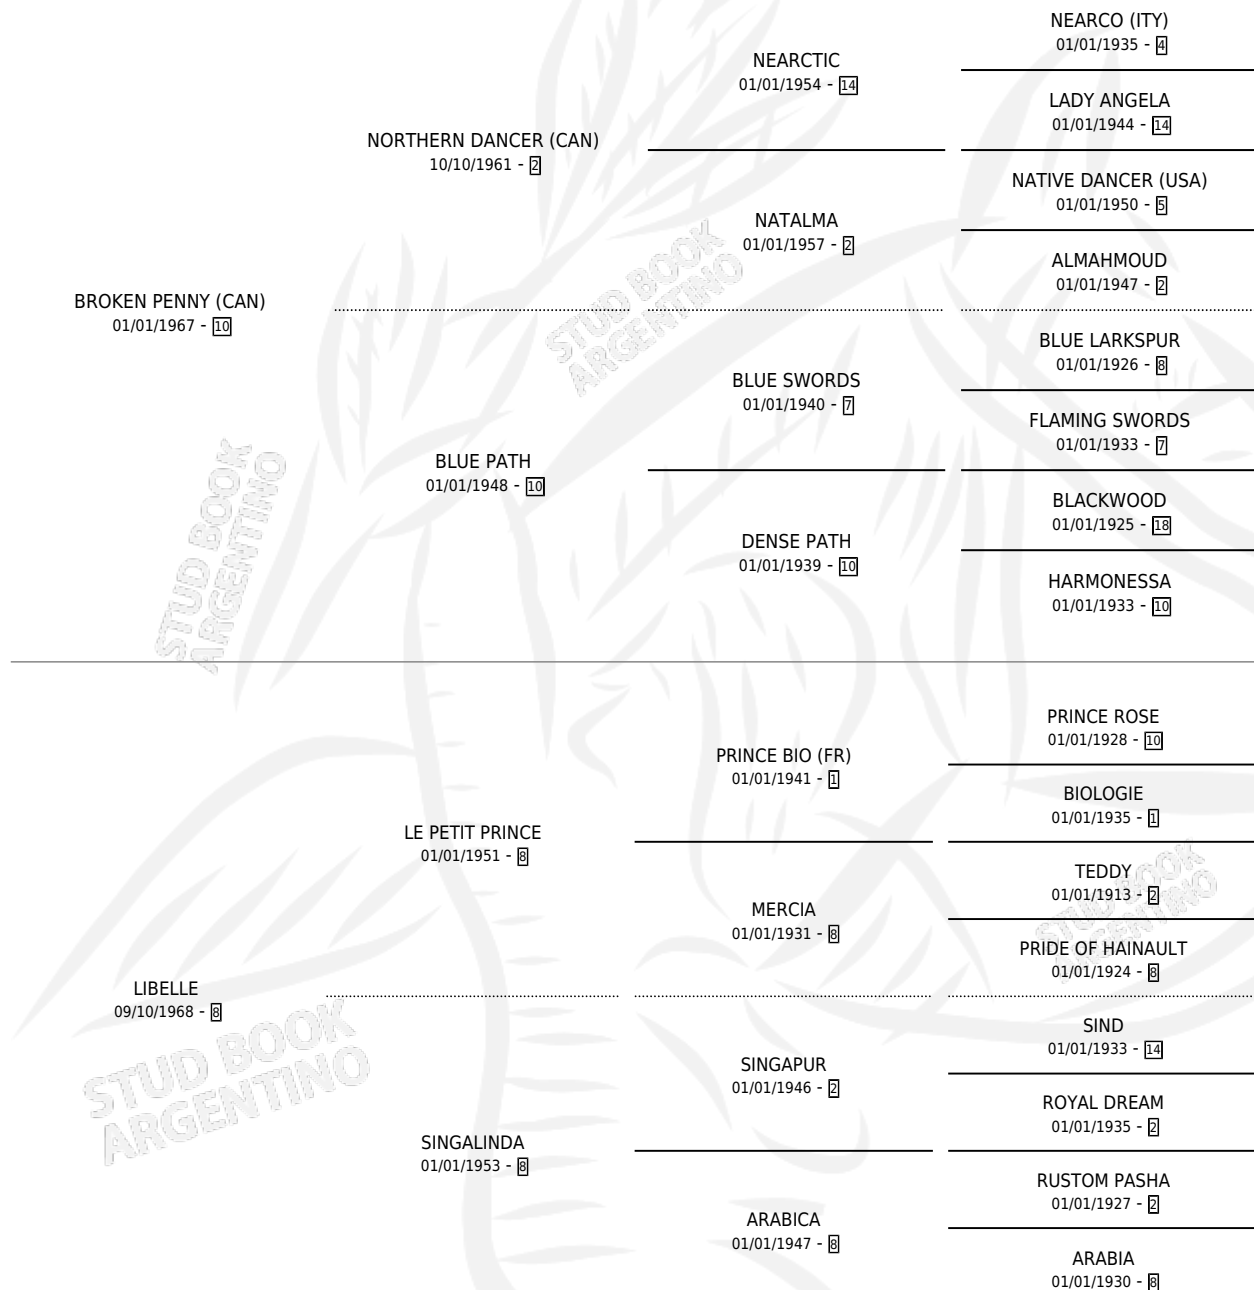

LANGLEY

por **BROKEN PENNY (CAN)** y **LIBELLE** por **LE PETIT PRINCE**

Argentina · Macho · Zaino · SP · 24/09/1980
Familia 8-j · Volumen 30

ESTADO

TIPIFICACIÓN SANGUÍNEA	✓
TIPIFICACIÓN POR ADN	X
PASAPORTE	X
IDENTIFICACIÓN POR MICROCHIP	X
REPRODUCTOR	✓

Lugar de nacimiento: Campo particular
Criador: Sin dato

~

HIJOS

	MACHOS	HEMBRAS
25 NACIERON	10	15
14 CORRIERON	6	8
3 GANARON	1	2
0 GANADORES CL	0 GANADORES GR	0 GANADORES G1

PEDIGREE

CAMPAÑA

Solo carreras oficiales de Argentina