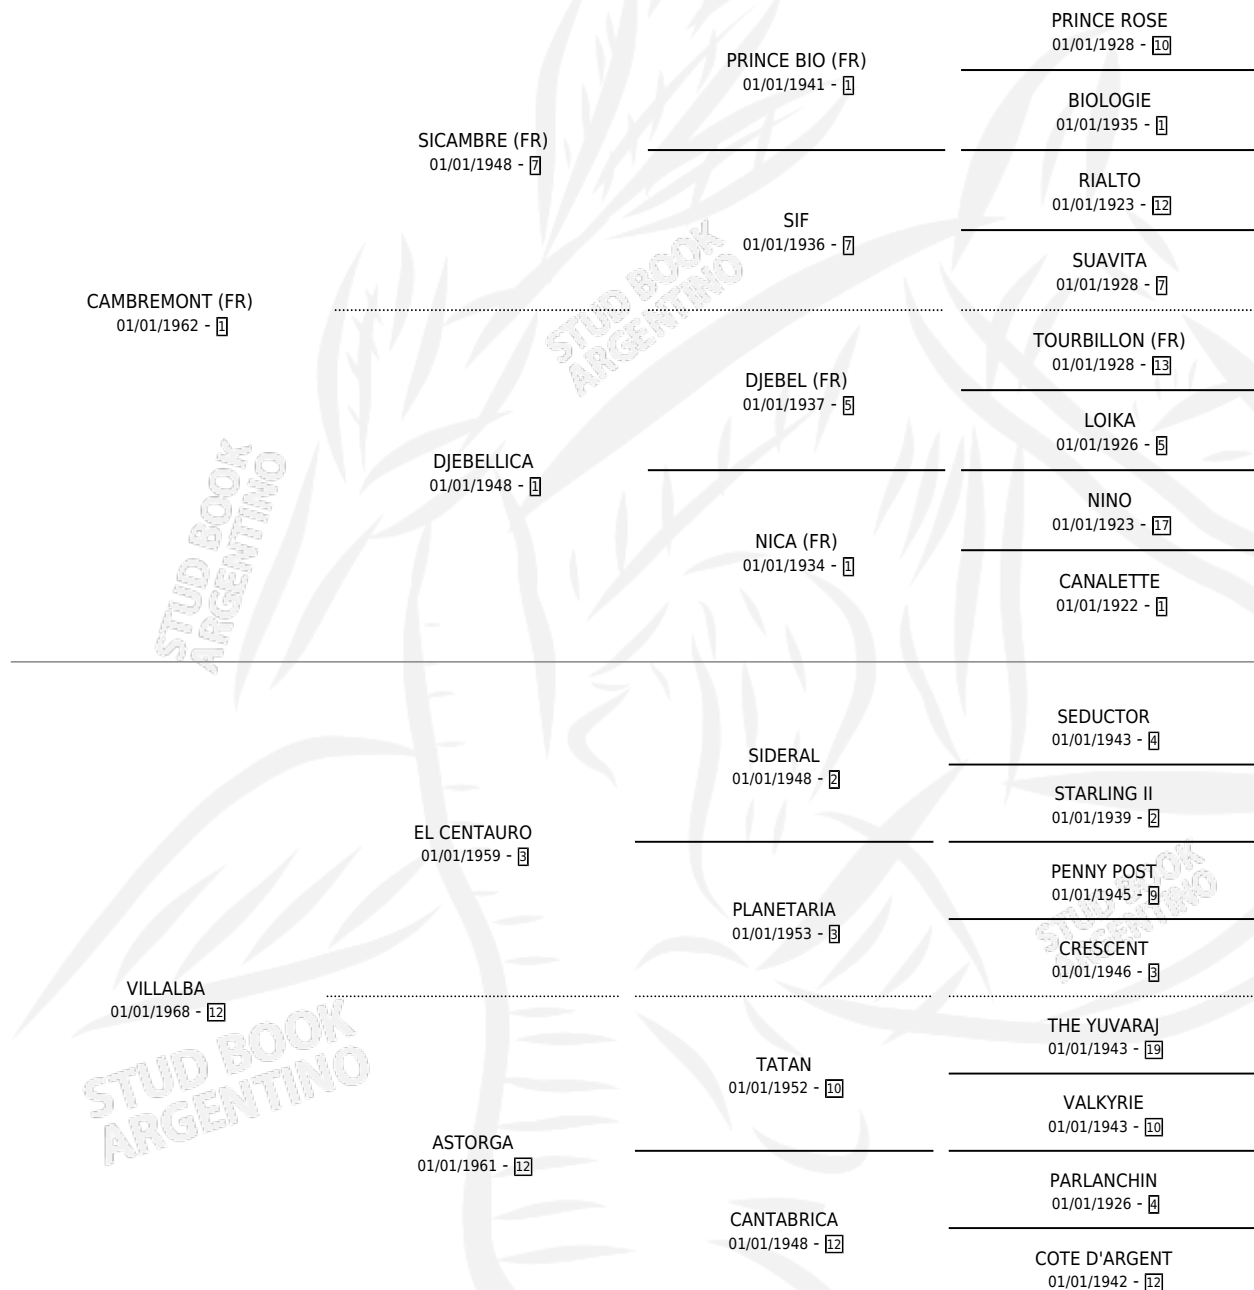

LA ROBLA

por **CAMBREMONT (FR)** y **VILLALBA** por **EL CENTAURO**

Argentina · Hembra · Alazan Tostado · SP · 15/09/1980
Familia 12-d · Volumen 30

ESTADO

TIPIFICACIÓN SANGUÍNEA	✓
TIPIFICACIÓN POR ADN	X
PASAPORTE	X
IDENTIFICACIÓN POR MICROCHIP	X
REPRODUCTOR	✓

Lugar de nacimiento: Campo particular

Criador: Comalal

~

HIJOS

	MACHOS	HEMBRAS
10 NACIERON	3	7
7 CORRIERON	3	4
5 GANARON	1	4
1 GANADORES CL	1 GANADORES GR	0 GANADORES G1

PEDIGREE

CAMPAÑA

Solo carreras oficiales de Argentina