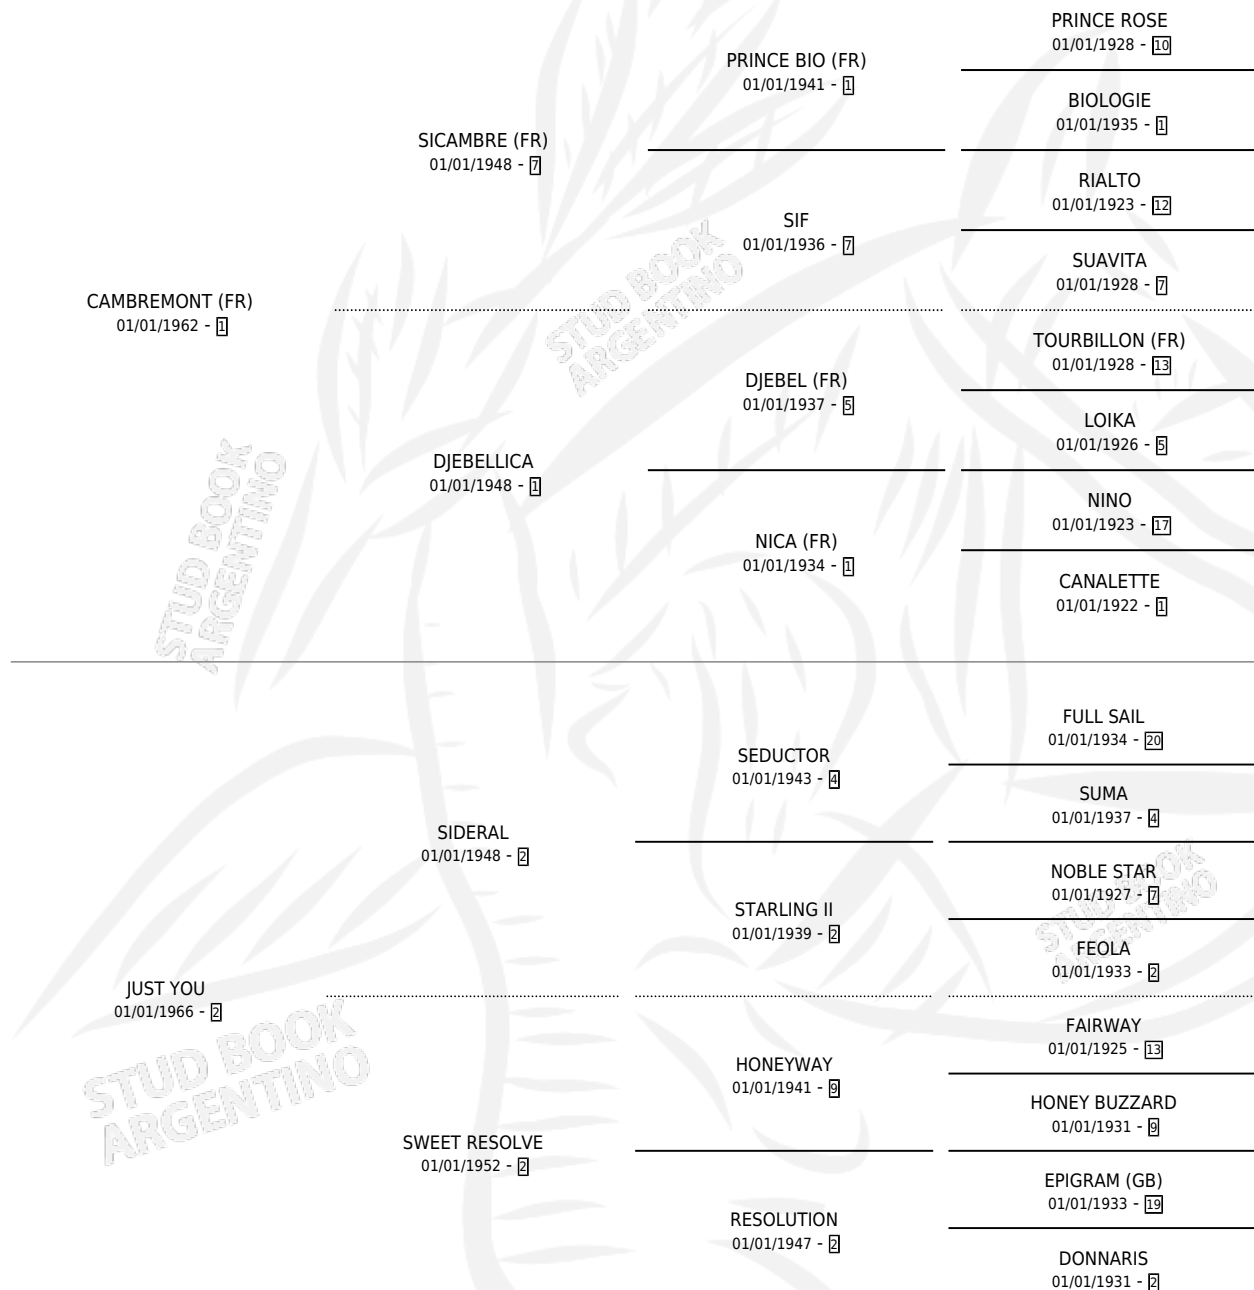

SIEMPRE

por **CAMBREMONT (FR)** y **JUST YOU** por **SIDERAL**

Argentina · Hembra · Alazan · SP · 14/09/1980
Familia 2-n · Volumen 30

ESTADO

TIPIFICACIÓN SANGUÍNEA	X
TIPIFICACIÓN POR ADN	X
PASAPORTE	X
IDENTIFICACIÓN POR MICROCHIP	X
REPRODUCTOR	✓

Lugar de nacimiento: Campo particular

Criador: Comalal

~

HIJOS

	MACHOS	HEMBRAS
6 NACIERON	5	1
3 CORRIERON	2	1
1 GANARON	1	0
0 GANADORES CL	0 GANADORES GR	0 GANADORES G1

PEDIGREE

EXPORTACIÓN / IMPORTACIÓN

FECHA	MOVIMIENTO	PAÍS
01/12/1989	EXPORTADO	CHILE

~

SERVICIOS

Servicios **6** / Nacimientos **6** / Efectividad **100%**

PADRILLO	PRODUCTO	CRIADOR	1ER SERVICIO	ÚLTIMO SERVICIO
FLINTHAM (GB)	FLINTMONT (M A, 26/09/1989)	SIN DATO	21/10/1988	21/10/1988
MANGUIN (USA)	TRAUME (M Z, 21/09/1988)	COMALAL	20/10/1987	20/10/1987
MANGUIN (USA)	NO REGRETS (M A, 25/09/1987)	SIN DATO	23/10/1986	23/10/1986
MANGUIN (USA)	ITSUMO (M AT, 14/10/1986)	CAINELLI ARTURO MARTIN	23/10/1985	15/11/1985
CIPOL	YOUNG LOVE (H A, 26/10/1984)	SIN DATO		
CIPOL	ALWAYS (M ZC, 15/10/1985) •MURIÓ EL 18/11/1985•	COMALAL		