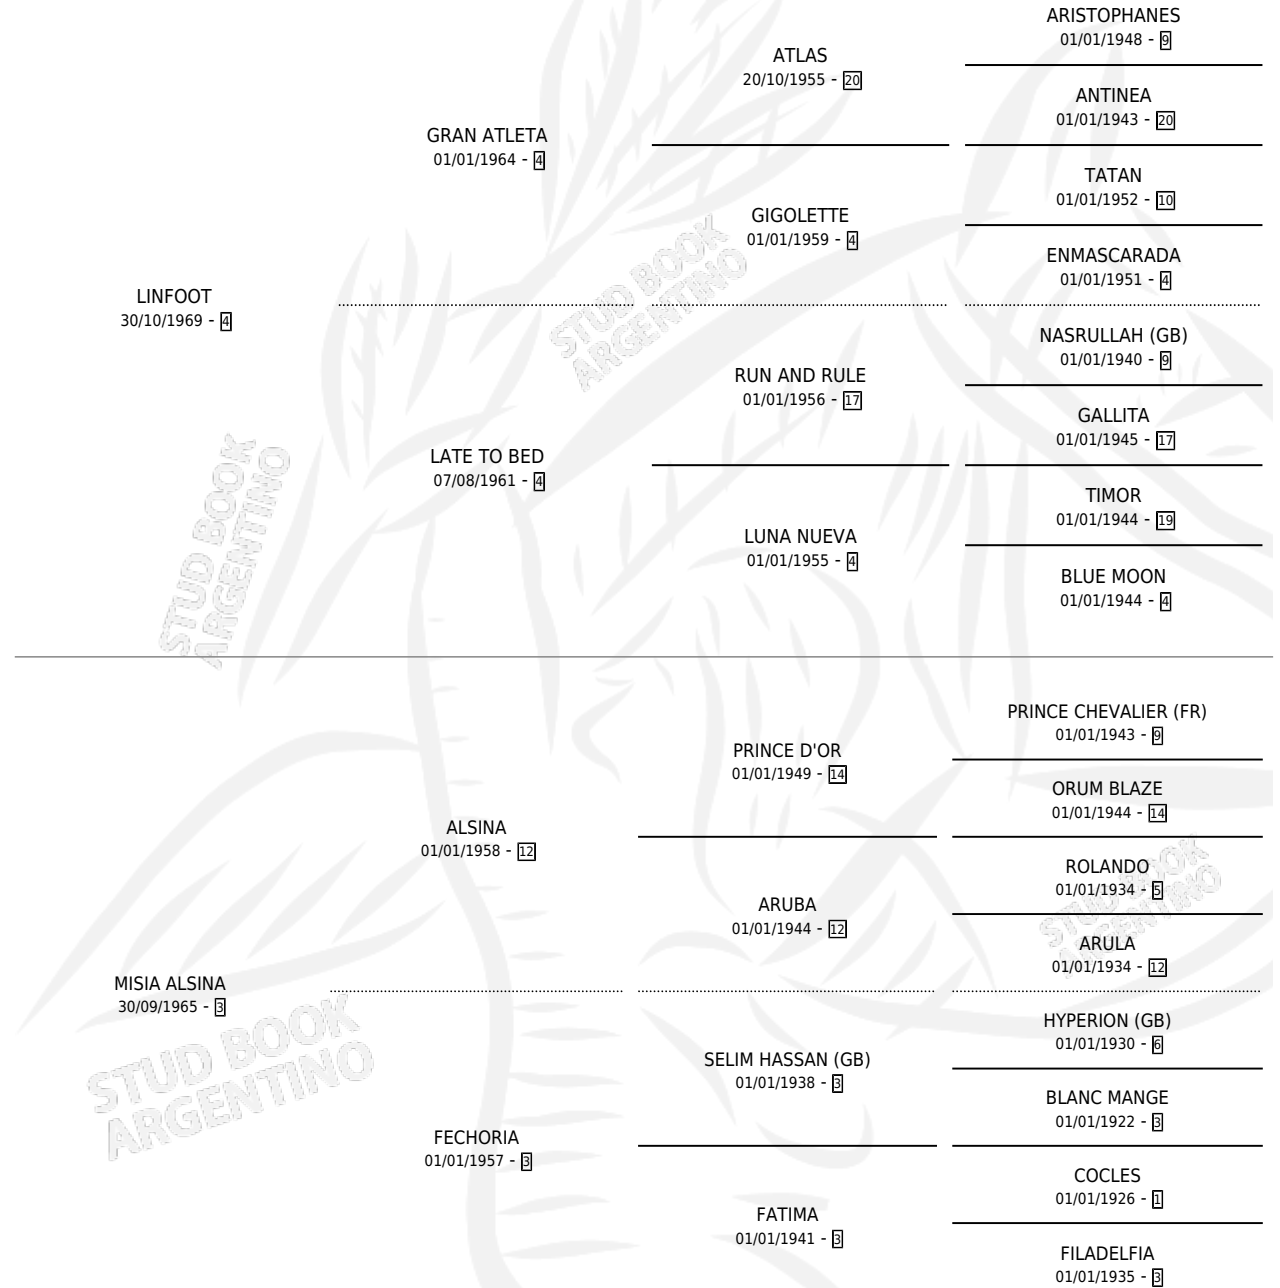

MISTER ALSINA

por LINFOOT y MISIA ALSINA por ALSINA

Argentina · Macho · Alazan · SP · 24/09/1980
Familia 3-n · Volumen 30

ESTADO

TIPIFICACIÓN SANGUÍNEA	X
TIPIFICACIÓN POR ADN	X
PASAPORTE	X
IDENTIFICACIÓN POR MICROCHIP	X
REPRODUCTOR	X

Lugar de nacimiento: Campo particular

Criador: Sin dato

PEDIGREE

CAMPAÑA

Solo carreras oficiales de Argentina

POR EDAD

EDAD	CC	1°	2°	3°	4°	5°	NP	CLC	CLG	CLCG1	CLGG1	IMPORTE	GANANCIA / CC
4 AÑOS	3	2	0	0	1	0	0	0	0	0	0	\$0	\$0
TOTALES	3	2	0	0	1	0	0	0	0	0	0	\$0	\$0
%		66.7%	0.0%	0.0%	33.3%	0.0%	0.0%	0.0%	0.0%	0.0%	0.0%		

Ganador de 2 carreras en Palermo debutando, a los 4 años, incluso 4to Handicap Chocolate G.

POR DISTANCIA

HIPODROMO	CC	1°	2°	3°	4°	5°	NP	CLC	CLG	CLCG1	CLGG1	IMPORTE
LA PLATA	1	0	0	0	1	0	0	0	0	0	0	\$0
0 MTS	1	0	0	0	1	0	0	0	0	0	0	\$0
PALERMO	2	2	0	0	0	0	0	0	0	0	0	\$0
0 MTS	2	2	0	0	0	0	0	0	0	0	0	\$0