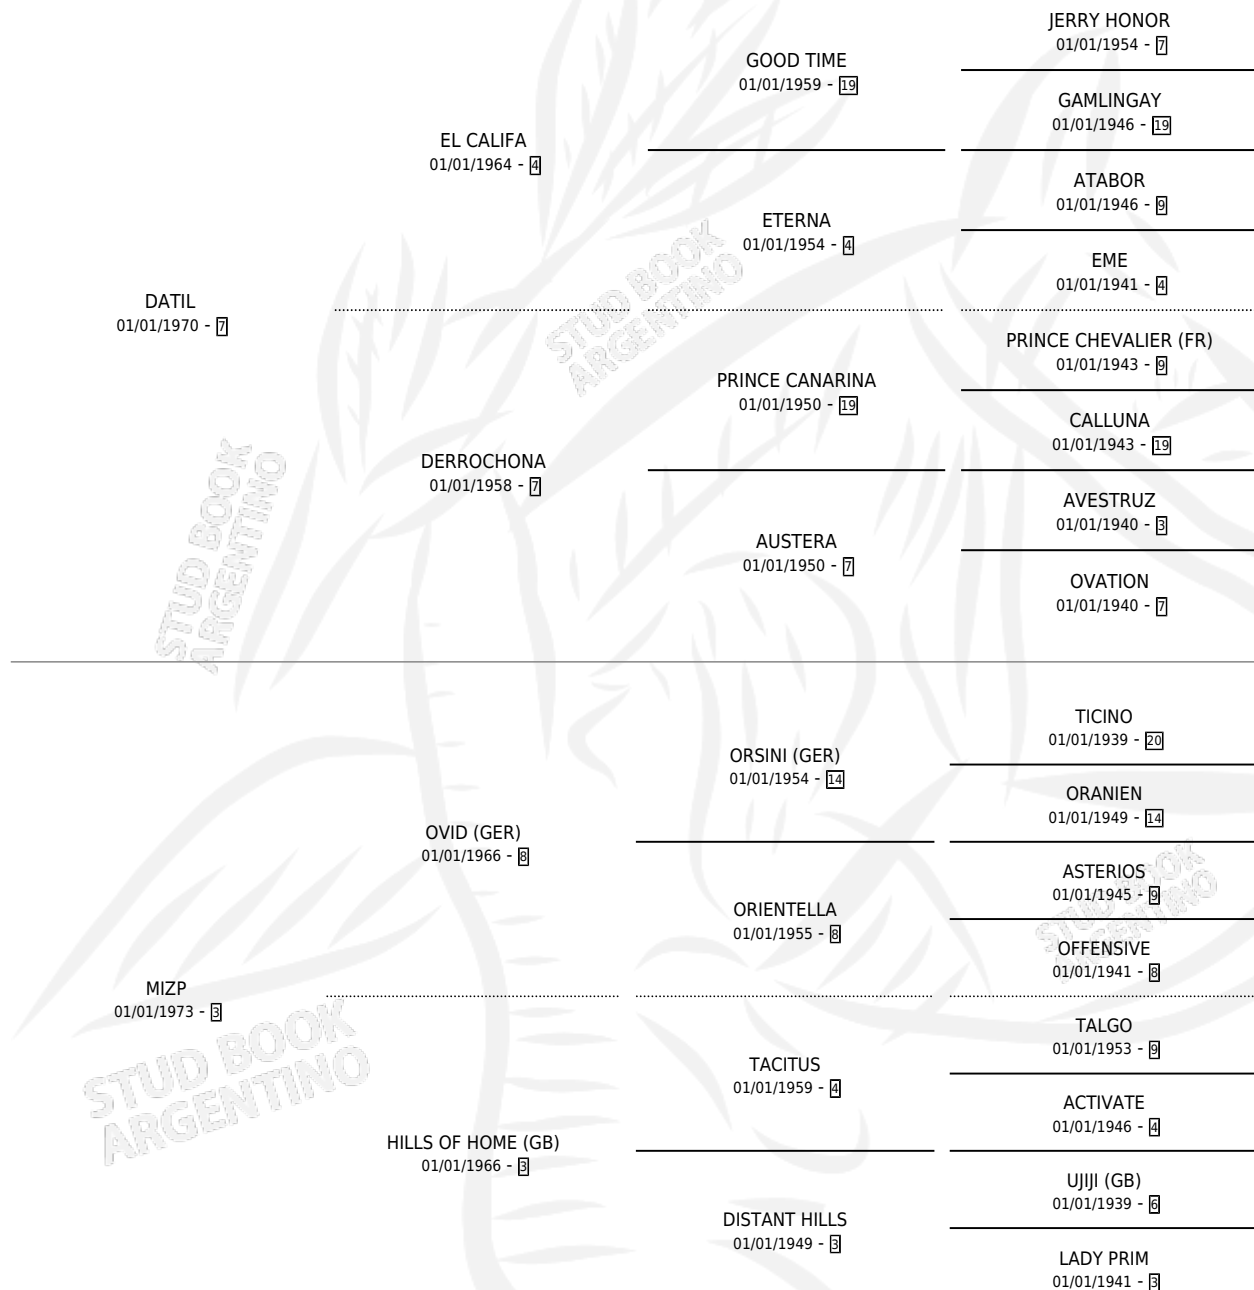

MIZPINA

por DATIL y MIZP por OVID (GER)

Argentina · Hembra · Zaino Colorado · SP · 12/09/1980
Familia 3-i · Volumen 30

ESTADO

TIPIFICACIÓN SANGUÍNEA	✓
TIPIFICACIÓN POR ADN	X
PASAPORTE	X
IDENTIFICACIÓN POR MICROCHIP	X
REPRODUCTOR	✓

Lugar de nacimiento: Campo particular

Criador: Sin dato

~

HIJOS

	MACHOS	HEMBRAS
4 NACIERON	3	1
1 CORRIERON	1	0
1 GANARON	1	0
0 GANADORES CL	0 GANADORES GR	0 GANADORES G1

PEDIGREE

CAMPAÑA

Solo carreras oficiales de Argentina