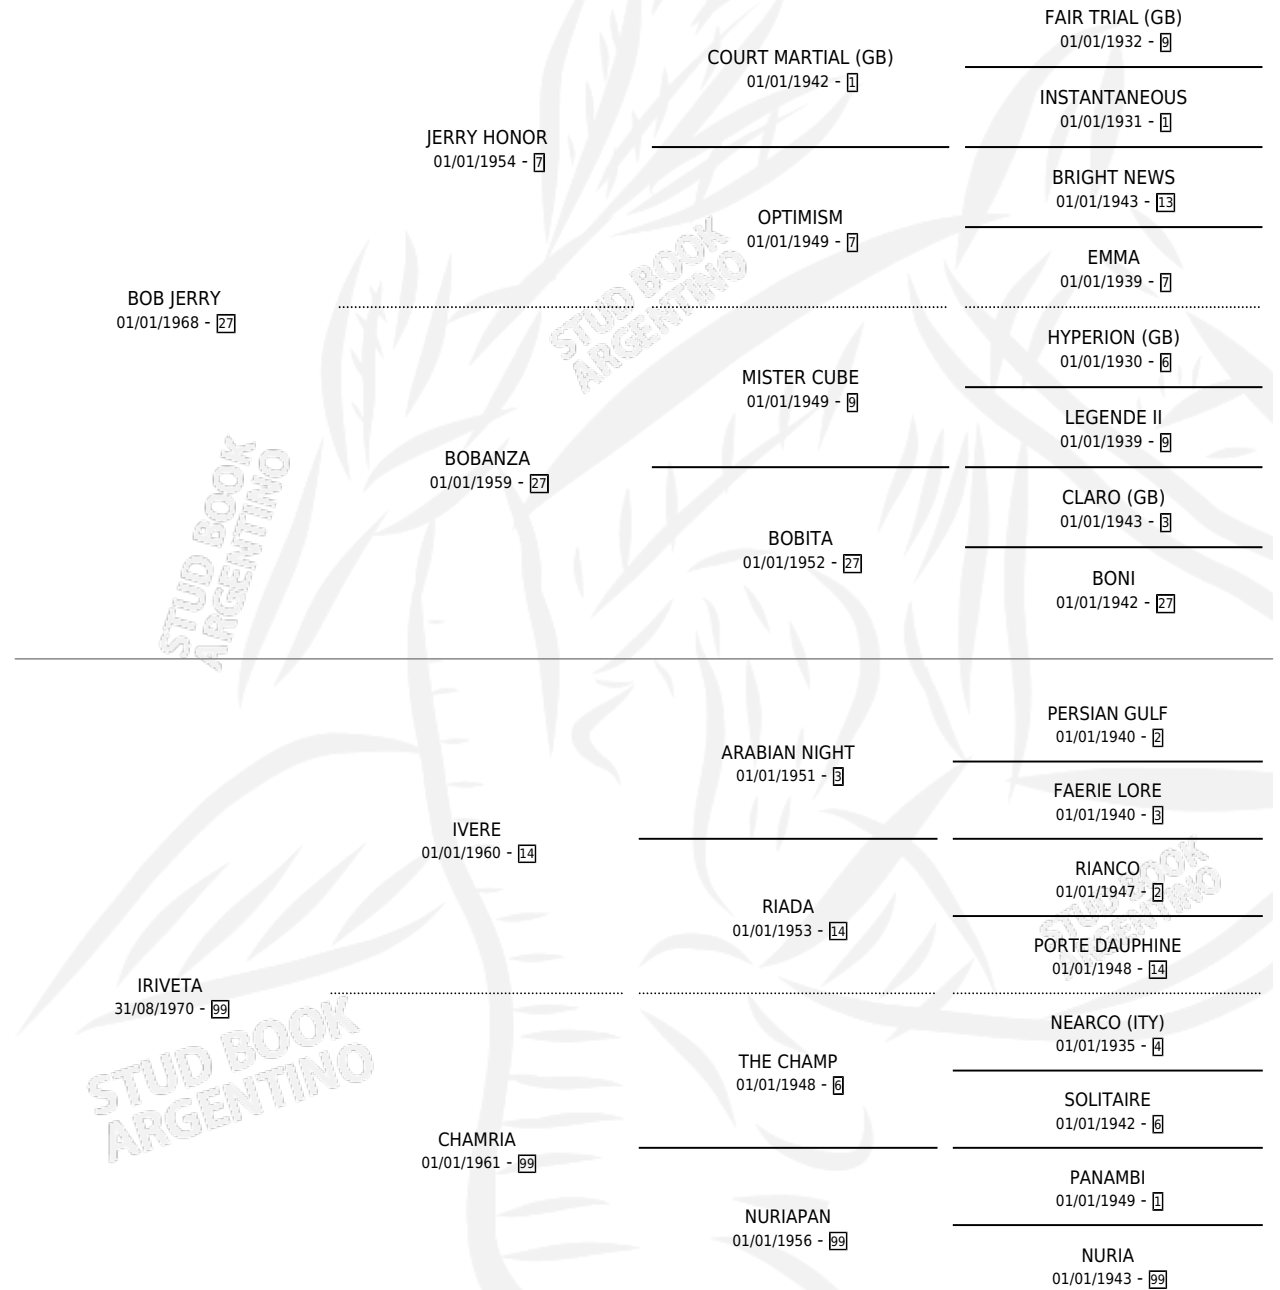

IRI-JERRY

por **BOB JERRY** y **IRIVETA** por **IVERE**

Argentina · Macho · Tordillo · SP · 11/09/1980
Familia 99 · Volumen 30

ESTADO

TIPIFICACIÓN SANGUÍNEA	X
TIPIFICACIÓN POR ADN	X
PASAPORTE	X
IDENTIFICACIÓN POR MICROCHIP	X
REPRODUCTOR	X

Lugar de nacimiento: Campo particular

Criador: Sin dato

PEDIGREE

CAMPAÑA

Solo carreras oficiales de Argentina

POR EDAD

EDAD	CC	1°	2°	3°	4°	5°	NP	CLC	CLG	CLCG1	CLGG1	IMPORTE	GANANCIA / CC
3 AÑOS	1	1	0	0	0	0	0	0	0	0	0	\$0	\$0
4 AÑOS	2	1	0	1	0	0	0	1	0	0	0	\$0	\$0
5 AÑOS	2	1	0	1	0	0	0	0	0	0	0	\$0	\$0
TOTALES	5	3	0	2	0	0	0	1	0	0	0	\$0	\$0
%		60.0%	0.0%	40.0%	0.0%	0.0%	0.0%	20.0%	0.0%	0.0%	0.0%		

Ganador de 3 carreras en Palermo y La Plata debutando, a los 3,4 y 5 años, incluso 3ro America Latina y Handicap Provincia D.

POR DISTANCIA

HIPODROMO	CC	1°	2°	3°	4°	5°	NP	CLC	CLG	CLCG1	CLGG1	IMPORTE
PALERMO	4	2	0	2	0	0	0	1	0	0	0	\$0
0 MTS	4	2	0	2	0	0	0	1	0	0	0	\$0
LA PLATA	1	1	0	0	0	0	0	0	0	0	0	\$0
0 MTS	1	1	0	0	0	0	0	0	0	0	0	\$0