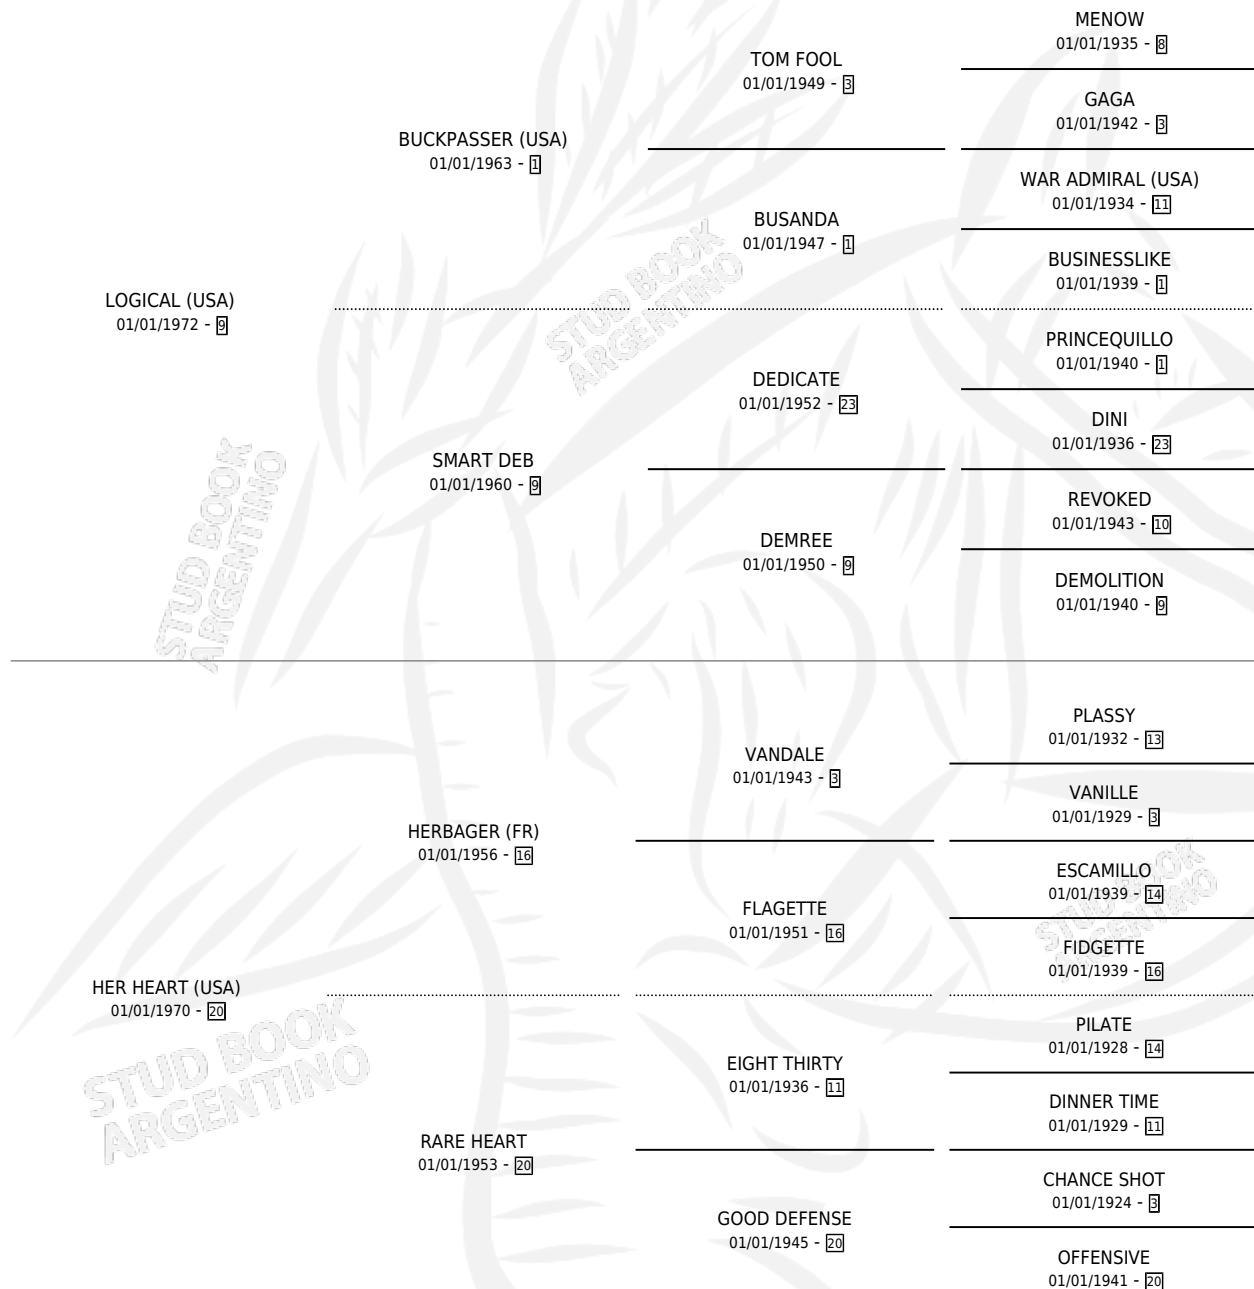

Lugar de nacimiento: Campo particular
Criador: Sin dato

~

HIJOS

	MACHOS	HEMBRAS
32 NACIERON	16	16
6 CORRIERON	3	3
2 GANARON	2	0

0	0	0
GANADORES CL	GANADORES GR	GANADORES G1

PEDIGREE

CAMPAÑA

Solo carreras oficiales de Argentina