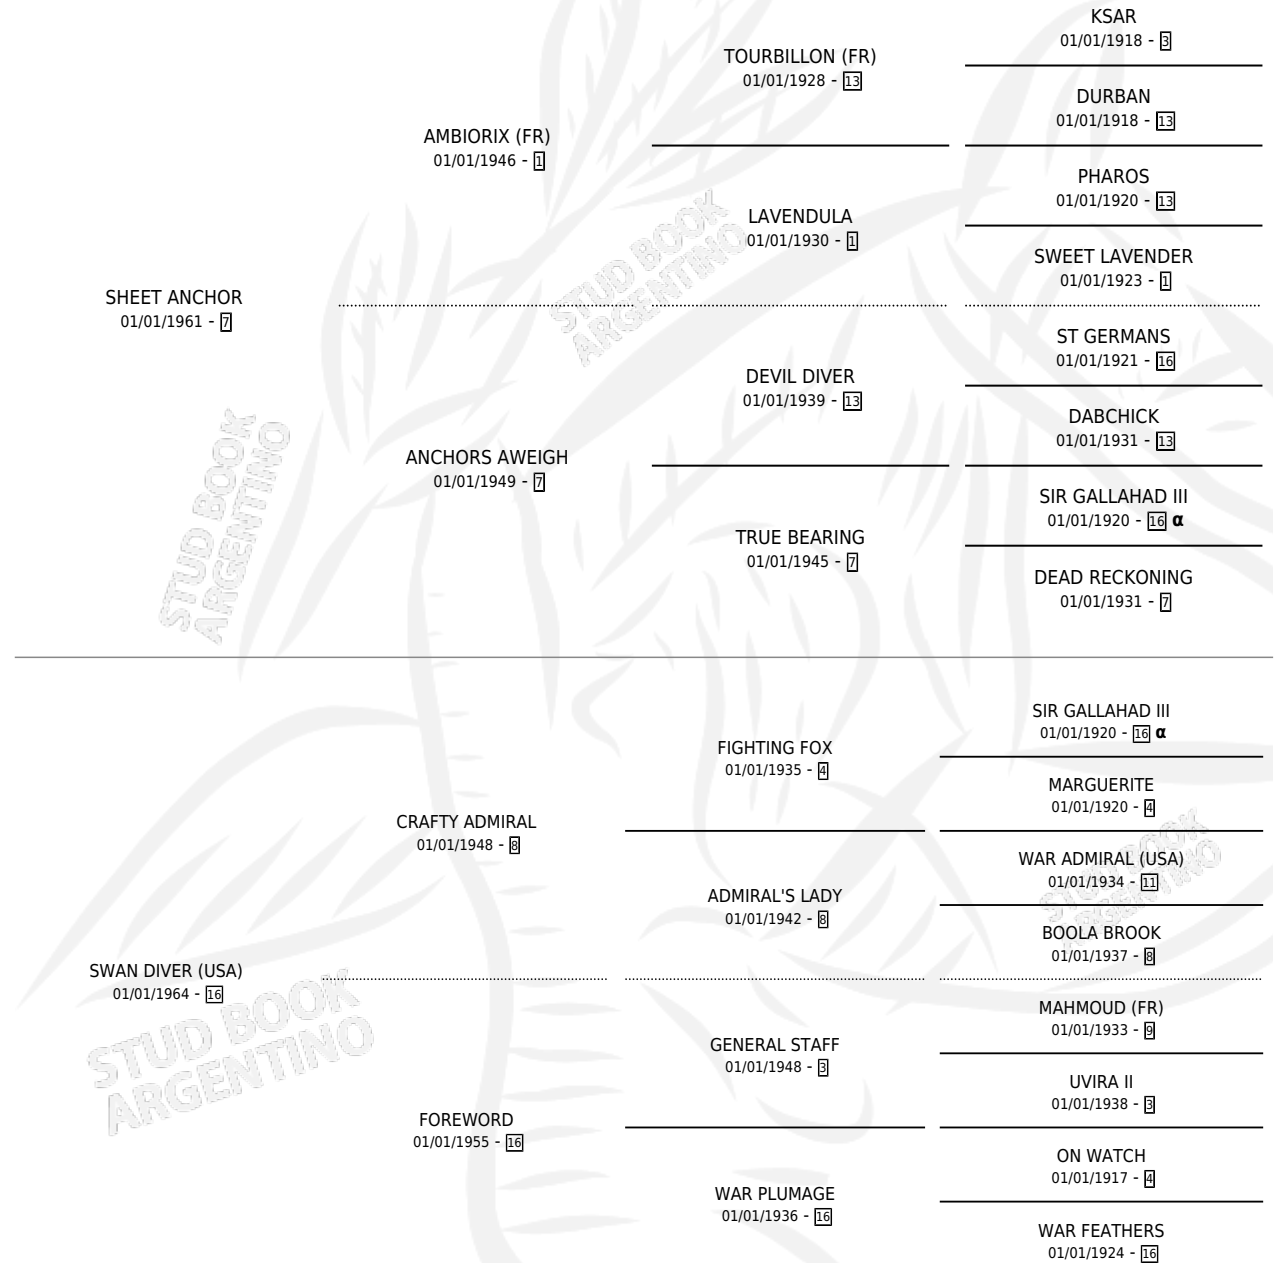

MOUNT NELSON

por SHEET ANCHOR y SWAN DIVER (USA) por CRAFTY ADMIRAL

Argentina · Macho · No Consigna · SP · 01/01/1980
Familia 16-h · Volumen 30

ESTADO

TIPIFICACIÓN SANGUÍNEA	X
TIPIFICACIÓN POR ADN	X
PASAPORTE	X
IDENTIFICACIÓN POR MICROCHIP	X
REPRODUCTOR	X

Lugar de nacimiento: Campo particular

Criador: Sin dato

PEDIGREE

INBREEDING : α

CAMPAÑA

Solo carreras oficiales de Argentina

POR EDAD

EDAD	CC	1°	2°	3°	4°	5°	NP	CLC	CLG	CLCG1	CLGG1	IMPORTE	GANANCIA / CC
5 AÑOS	1	1	0	0	0	0	0	0	0	0	0	\$0	\$0
6 AÑOS	2	2	0	0	0	0	0	0	0	0	0	\$0	\$0
TOTALES	3	3	0	0	0	0	0	0	0	0	0	\$0	\$0
%		100%	0.0%	0.0%	0.0%	0.0%	0.0%	0.0%	0.0%	0.0%	0.0%		