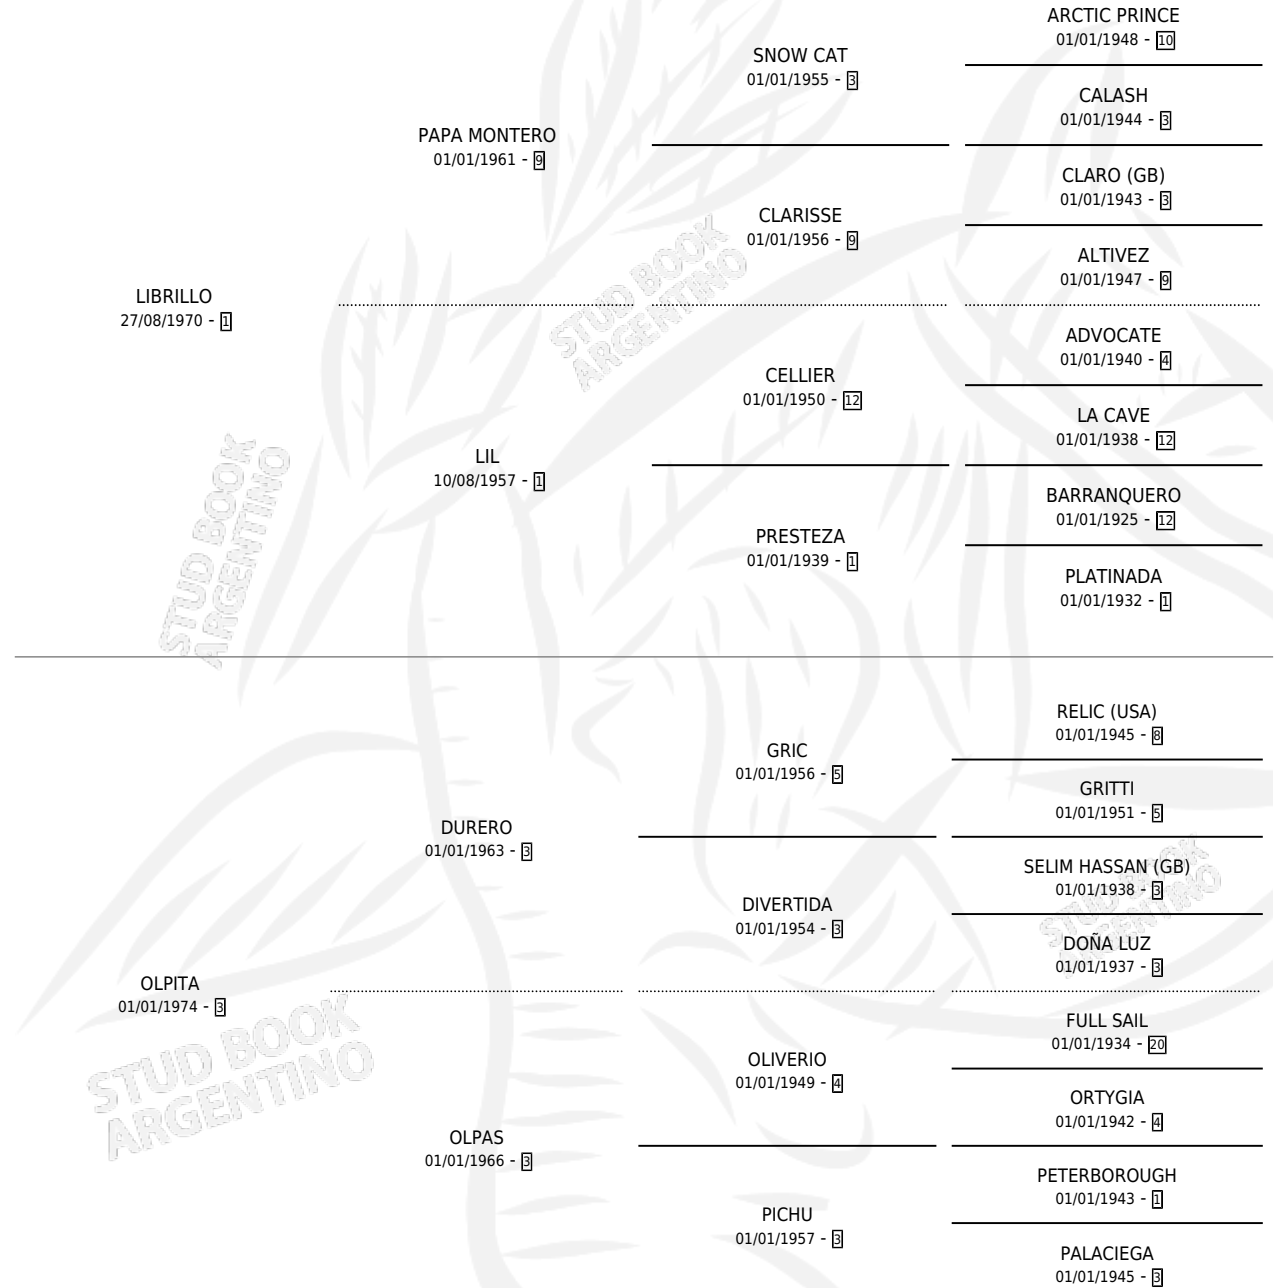

FARFALLA

por **LIBRILLO** y **OLPITA** por **DURERO**

Argentina · Hembra · Alazan · SP · 27/09/1980
Familia 3-b · Volumen 30

ESTADO

TIPIFICACIÓN SANGUÍNEA	✓
TIPIFICACIÓN POR ADN	X
PASAPORTE	X
IDENTIFICACIÓN POR MICROCHIP	X
REPRODUCTOR	✓

Lugar de nacimiento: Campo particular

Criador: Sin dato

PEDIGREE

S

mientos 0 / Efectividad 0.00%

PADRILLO	PRODUCTO	CRIADOR	1ER SERVICIO	ÚLTIMO SERVICIO
EL ASTUTO	∅		02/09/1994	22/11/1994
FARFALLA	∅		29/12/1992	30/12/1992
Datos oficiales del Stud Book Argentino	∅		24/10/1991	26/10/1991
Documentado generado el 09/06/2026	∅		06/11/1989	06/11/1989
AS NEGRO studbook.org.ar	∅		06/11/1989	06/11/1989