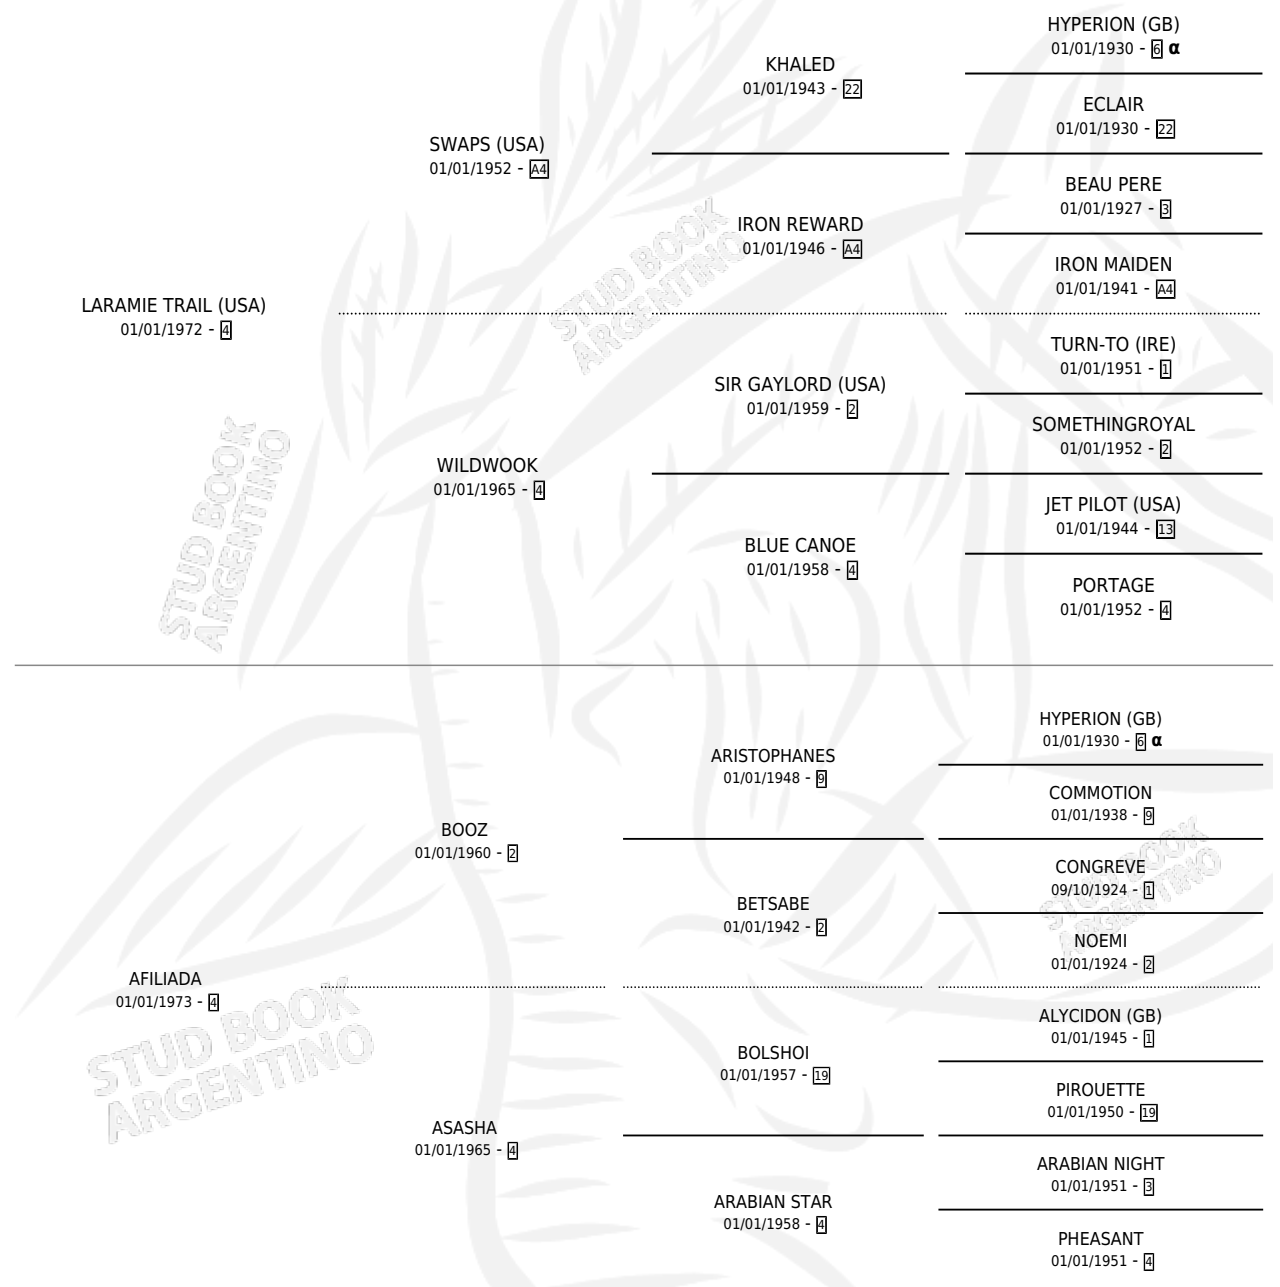

LA RINALDI

PEDIGREE

por LARAMIE TRAIL (USA) y AFILIADA por BOOZ

Argentina · Hembra · Zaino · SP · 26/09/1980
Familia 4-b · Volumen 30

ESTADO

TIPIFICACIÓN SANGUÍNEA	X
TIPIFICACIÓN POR ADN	X
PASAPORTE	X
IDENTIFICACIÓN POR MICROCHIP	X
REPRODUCTOR	X

Lugar de nacimiento: Campo particular

Criador: Sin dato

~

HIJOS

	MACHOS	HEMBRAS
2 NACIERON	1	1
2 CORRIERON	1	1
2 GANARON	1	1
0 GANADORES CL	0 GANADORES GR	0 GANADORES G1

INBREEDING : α