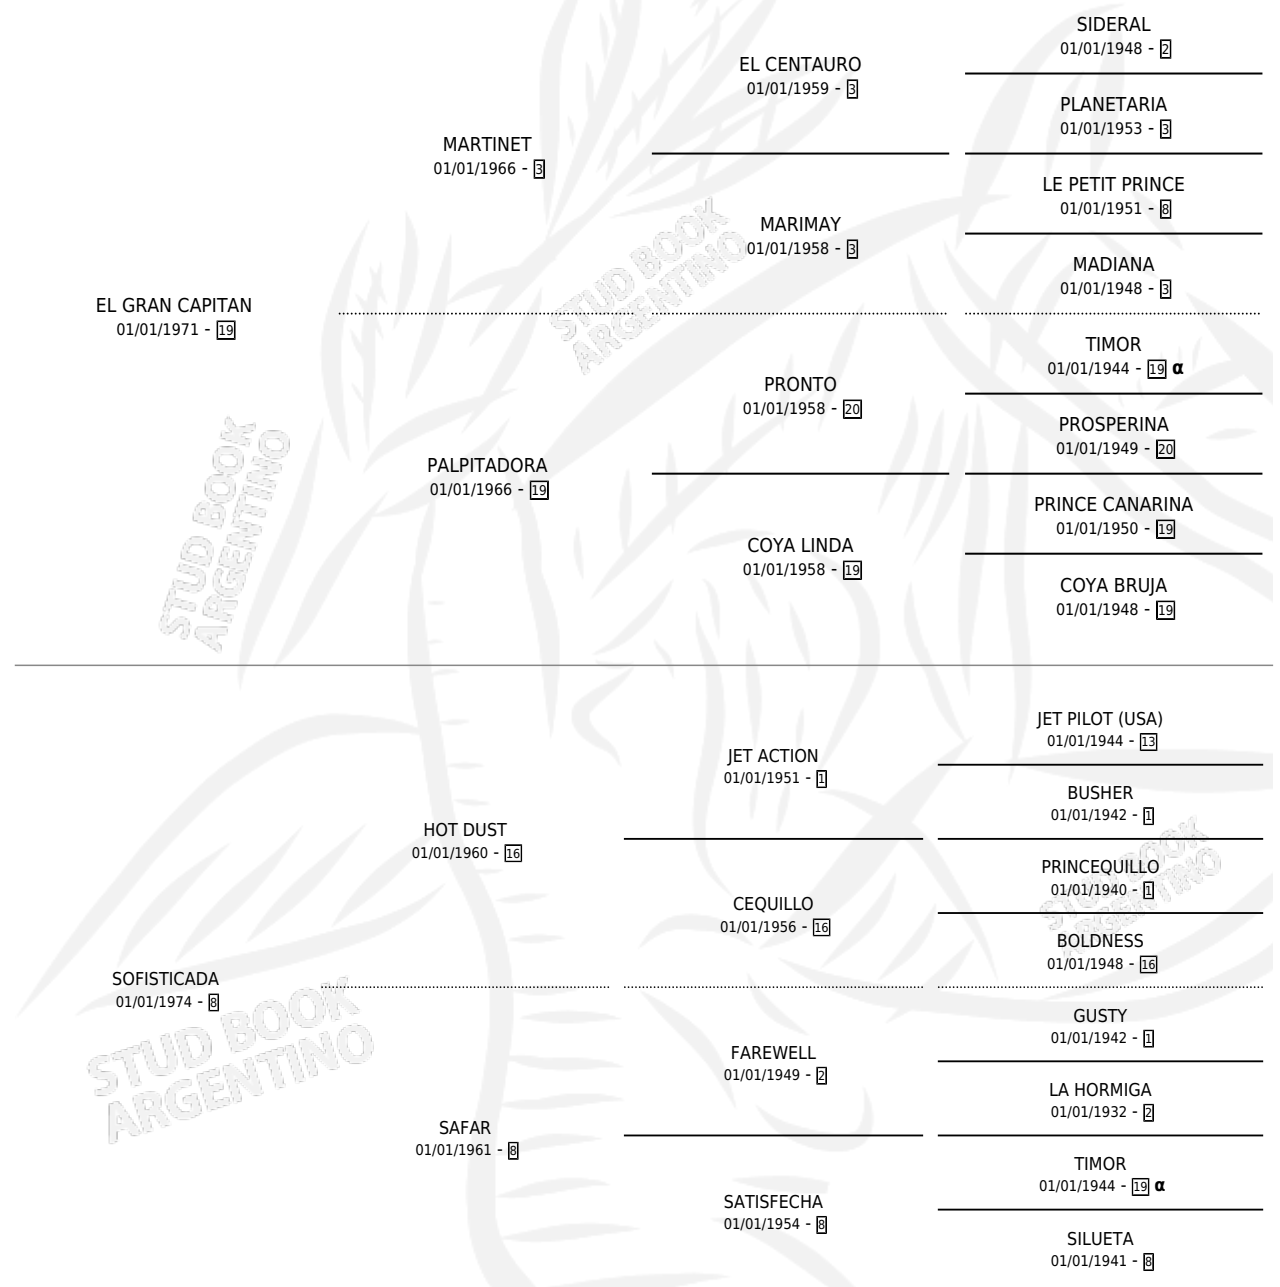

STARBORNE

por **EL GRAN CAPITAN** y **SOFISTICADA** por **HOT DUST**

Argentina · Macho · Zaino Doradillo · SP · 01/01/1980
Familia 8-j · Volumen 30

ESTADO

TIPIFICACIÓN SANGUÍNEA	✓
TIPIFICACIÓN POR ADN	X
PASAPORTE	X
IDENTIFICACIÓN POR MICROCHIP	X
REPRODUCTOR	✓

Lugar de nacimiento: Campo particular

Criador: Sin dato

~

HIJOS

	MACHOS	HEMBRAS
6 NACIERON	4	2
3 CORRIERON	3	0

SIN ACTUACIONES

PEDIGREE

INBREEDING : α