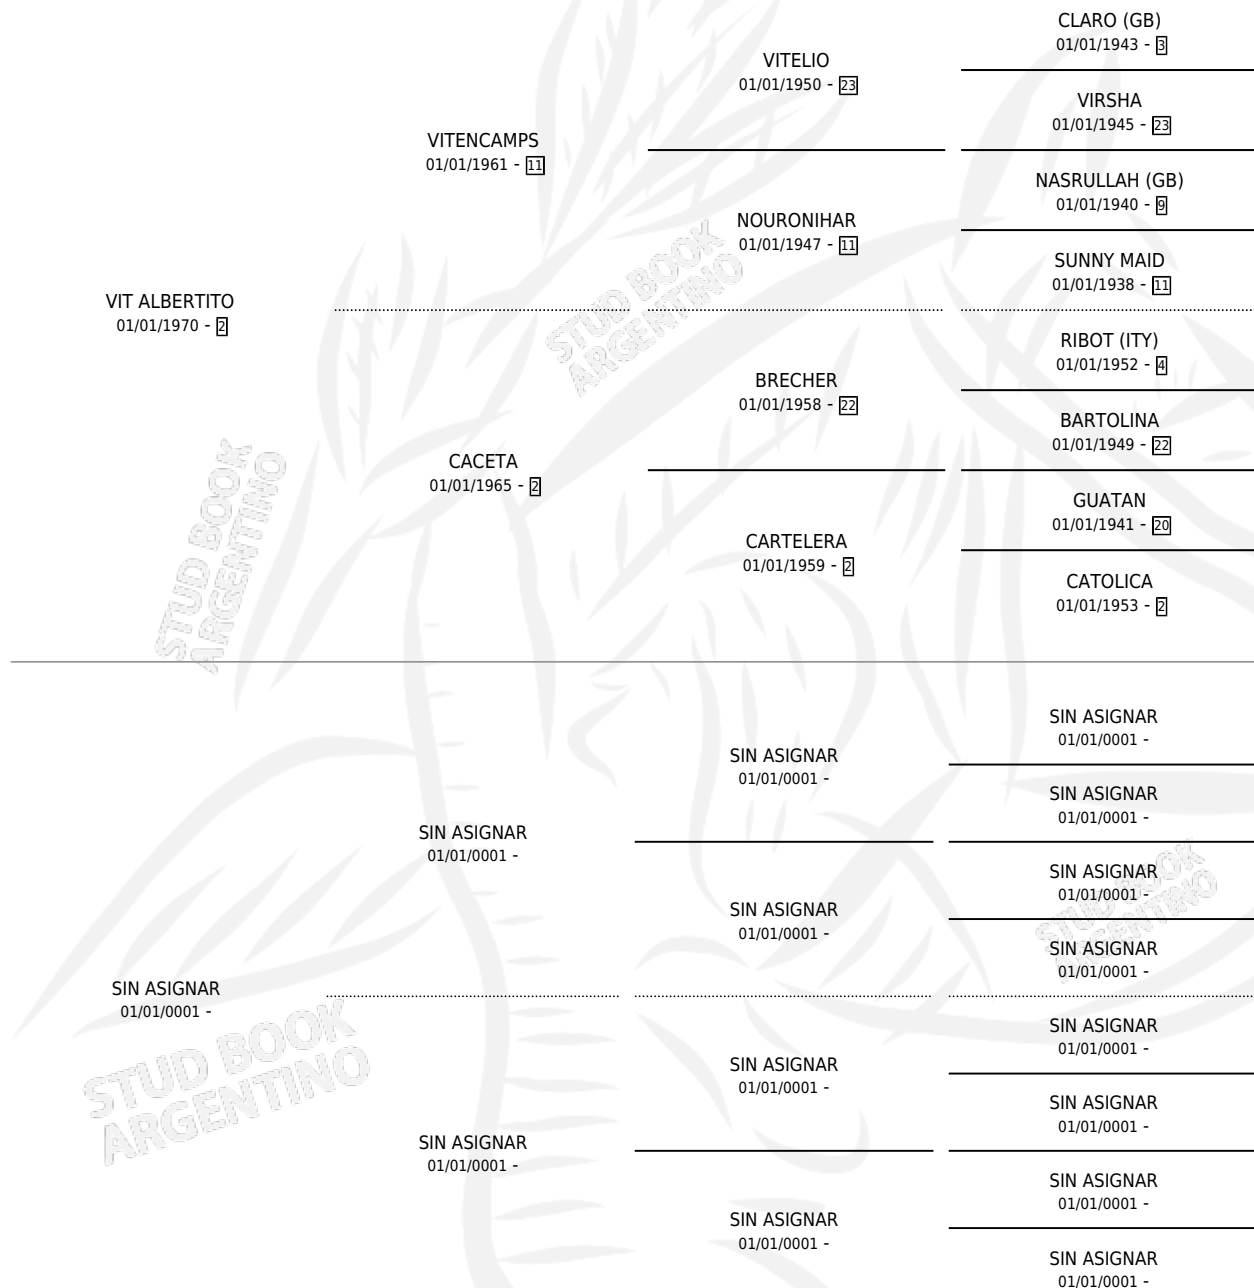

LA NIÑA VIT

por VIT ALBERTITO y SIN ASIGNAR por SIN ASIGNAR

Argentina · Hembra · Zaino · SP · 01/01/1980
Familia · Volumen 30

ESTADO

| | |
|------------------------------|---|
| TIPIFICACIÓN SANGUÍNEA | X |
| TIPIFICACIÓN POR ADN | X |
| PASAPORTE | X |
| IDENTIFICACIÓN POR MICROCHIP | X |
| REPRODUCTOR | ✓ |

Lugar de nacimiento: Campo particular

Criador: Sin dato

PEDIGREE

S

mientos 0 / Efectividad 0.00%

PADRILLO

PRODUCTO

CRIADOR