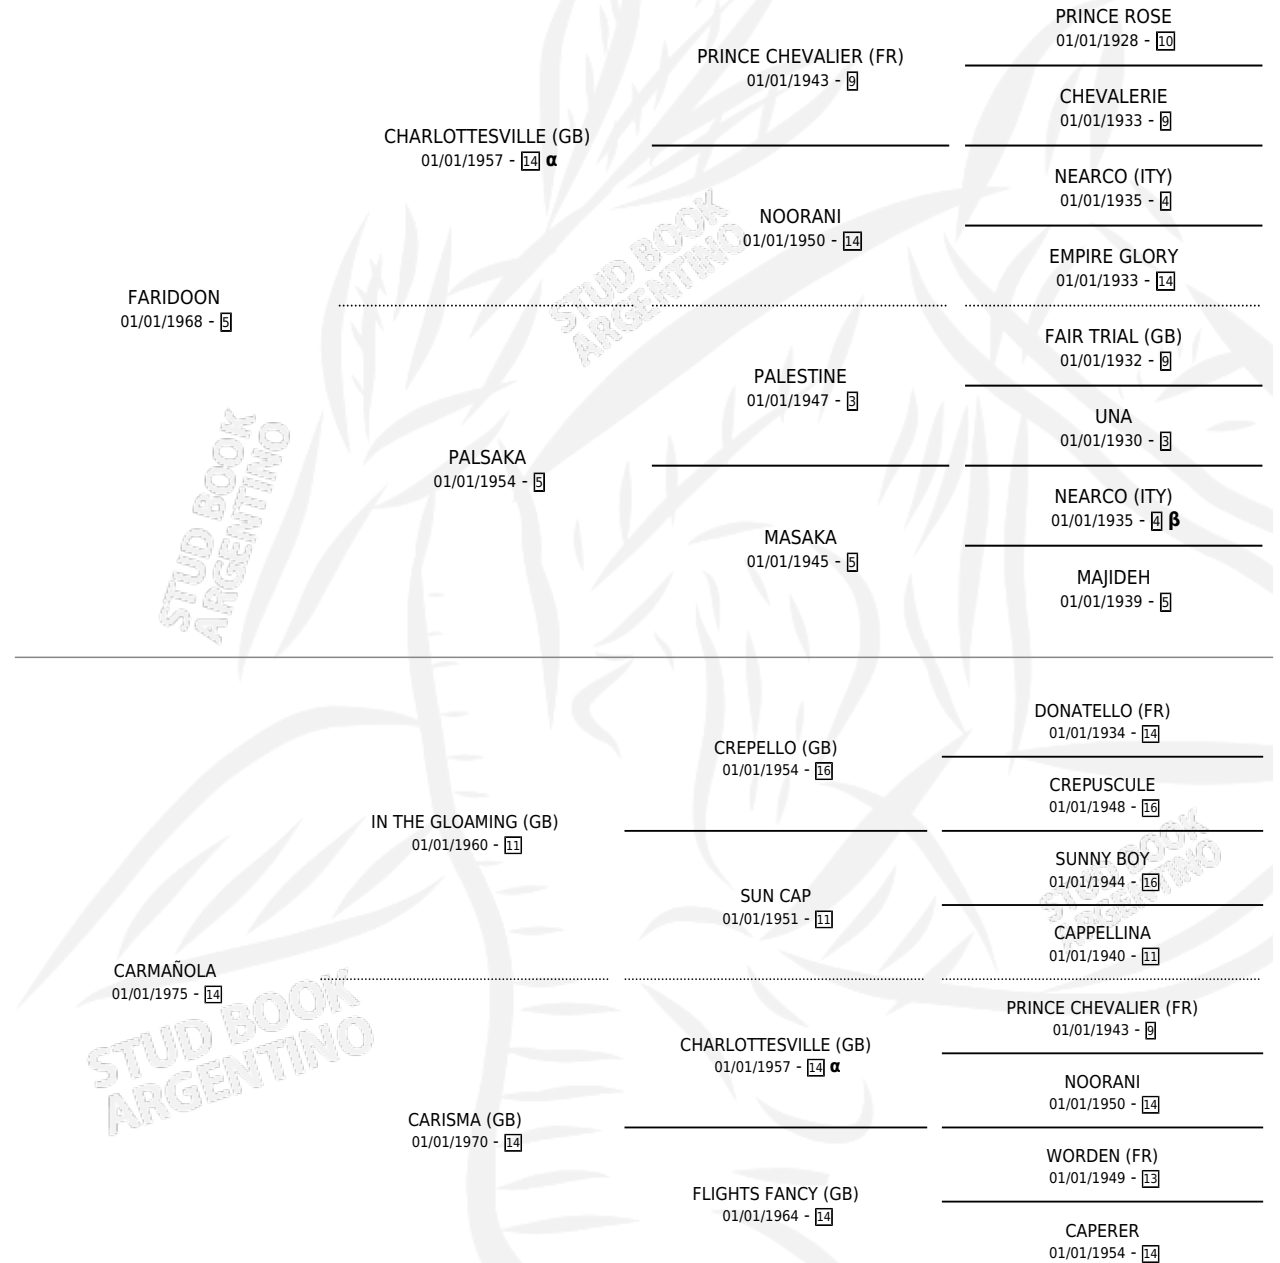

CARTON

por **FARIDOO** y **CARMAÑOLA** por **IN THE GLOAMING**
(GB)

Argentina · Macho · No Consigna · SP · 29/09/1980
Familia 14-b · Volumen 30

ESTADO

TIPIFICACIÓN SANGUÍNEA	X
TIPIFICACIÓN POR ADN	X
PASAPORTE	X
IDENTIFICACIÓN POR MICROCHIP	X
REPRODUCTOR	X

Lugar de nacimiento: Campo particular
Criador: Sin dato

PEDIGREE

INBREEDING : **α,β**

EXPORTACIÓN / IMPORTACIÓN

FECHA	MOVIMIENTO	PAÍS
01/06/1984	EXPORTADO	ESTADOS UNIDOS

~

CAMPAÑA

Solo carreras oficiales de Argentina