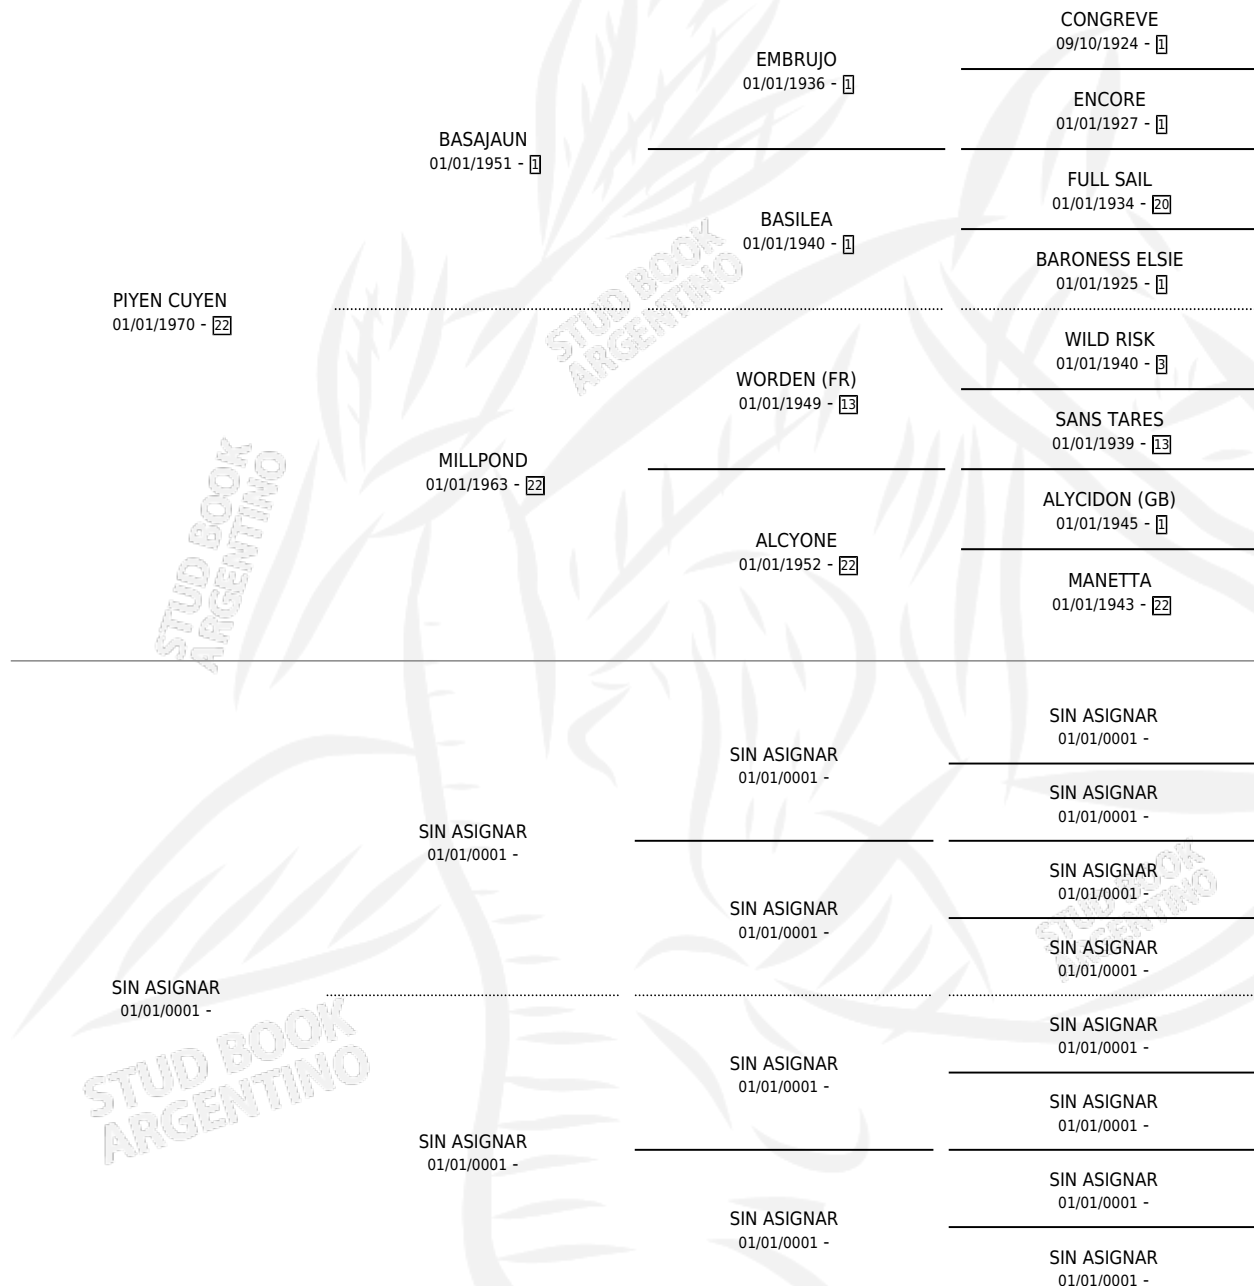

GATIADA

por **PIYEN CUYEN** y **SIN ASIGNAR** por **SIN ASIGNAR**

Argentina · Hembra · Alazan · SP · 01/01/1980
Familia · Volumen 30

ESTADO

TIPIFICACIÓN SANGUÍNEA	X
TIPIFICACIÓN POR ADN	X
PASAPORTE	X
IDENTIFICACIÓN POR MICROCHIP	X
REPRODUCTOR	✓

Lugar de nacimiento: Campo particular
Criador: Los Mimbres

~

HIJOS

	MACHOS	HEMBRAS
6 NACIERON	2	4
2 CORRIERON	1	1
2 GANARON	1	1

1	0	0
GANADORES CL	GANADORES GR	GANADORES G1

PEDIGREE

S

cimientos 6 / Efectividad 46.15%

PADRILLO	PRODUCTO	CRIADOR	1ER SERVICIO	ÚLTIMO SERVICIO
LIJADO	Ø		12/08/1995	21/10/1995
GATIADA	Ø		08/08/1994	18/10/1994
LIJADO	EL GATIADO (M Z, 10/02/1994)	LOS MIMBRES	03/03/1993	07/03/1993
LIJADO	LA GATICA (H Z, 17/02/1993)	LOS MIMBRES	05/03/1992	07/03/1992
LIJADO	Ø		02/09/1991	06/09/1991
LIJADO	Ø		27/08/1990	23/10/1990
SILENCIANTE	Ø		03/10/1989	07/10/1989
VOY VOLANDO	Ø		30/09/1988	30/09/1988
VOY VOLANDO	Ø		25/10/1987	29/10/1987
JUAN LANAS	GATITA LANAS (H A, 10/09/1987) •MURIÓ EL 20/09/1987•	SIN DATO	14/10/1986	16/10/1986
LUCIEN	GATA DE NOCHE (H AT, 02/10/1986)	LOS MIMBRES	30/10/1985	02/11/1985
LIJADO	GATIADO (M Z, 25/09/1985)	SIN DATO		
LIJADO	PAMPA GATIADA (H Z, 06/10/1984)	LOS MIMBRES		