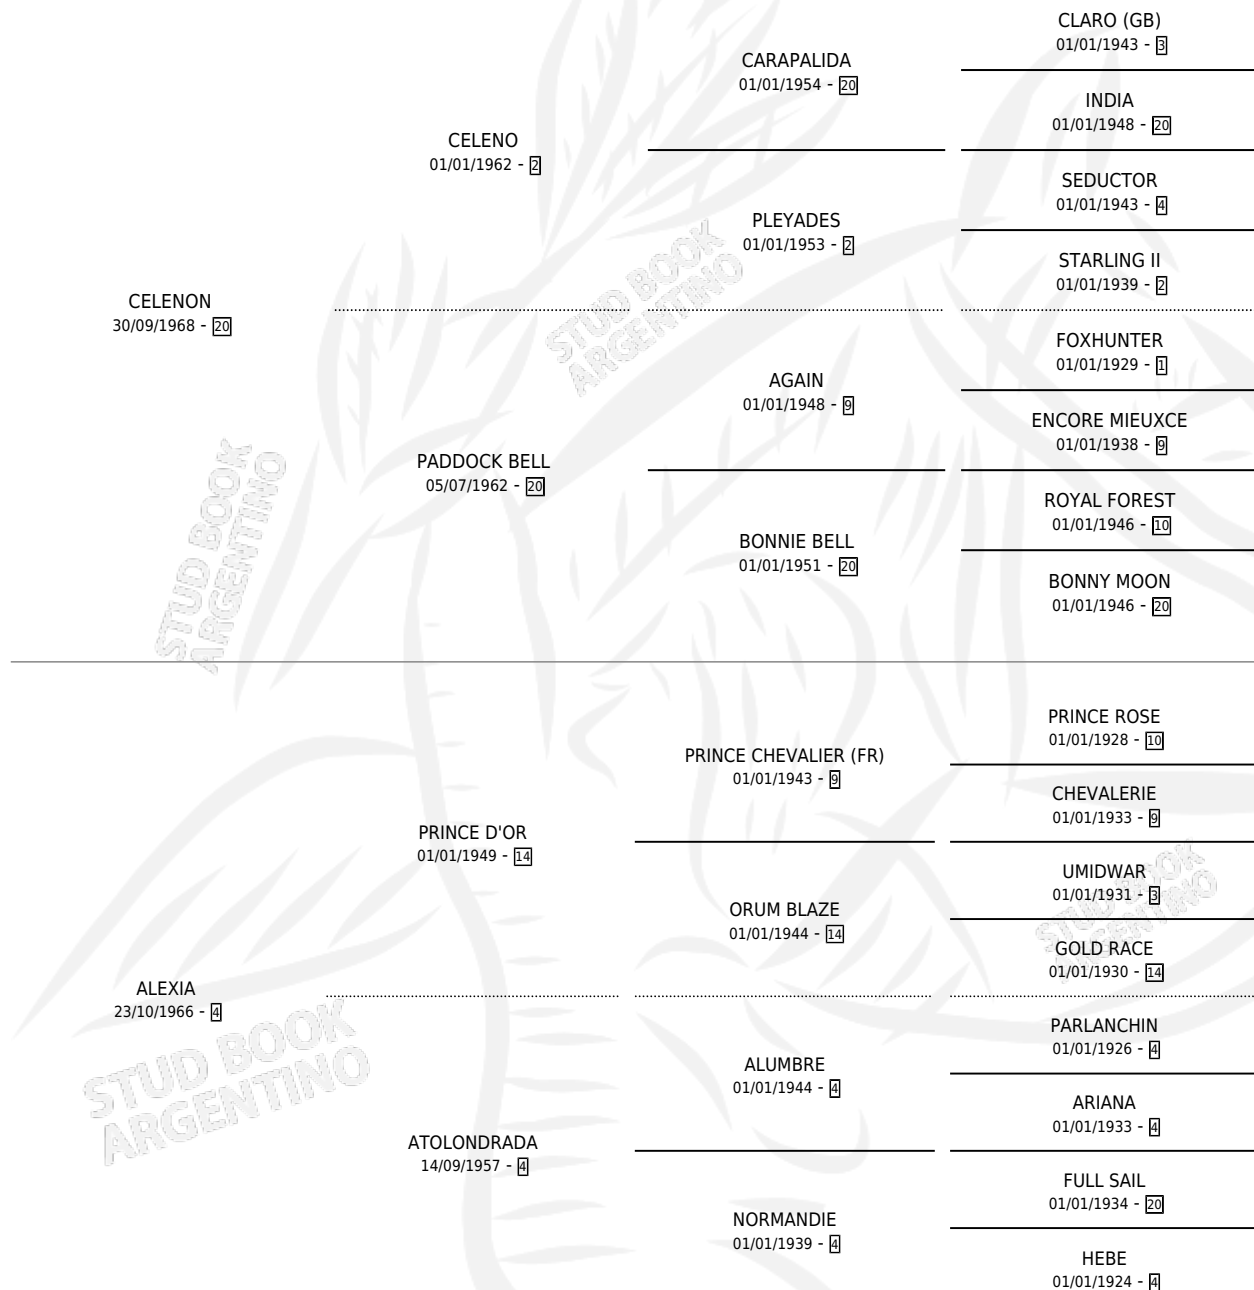

ZUZU BERISSO

por CELENON y ALEXIA por PRINCE D'OR

Argentina · Hembra · Zaino Doradillo · SP · 28/09/1980
Familia 4-p · Volumen 30

ESTADO

TIPIFICACIÓN SANGUÍNEA	X
TIPIFICACIÓN POR ADN	X
PASAPORTE	X
IDENTIFICACIÓN POR MICROCHIP	X
REPRODUCTOR	✓

Lugar de nacimiento: Campo particular

Criador: Terelli Zulma Raquel

~

HIJOS

	MACHOS	HEMBRAS
3 NACIERON	2	1
SIN ACTUACIONES		

PEDIGREE