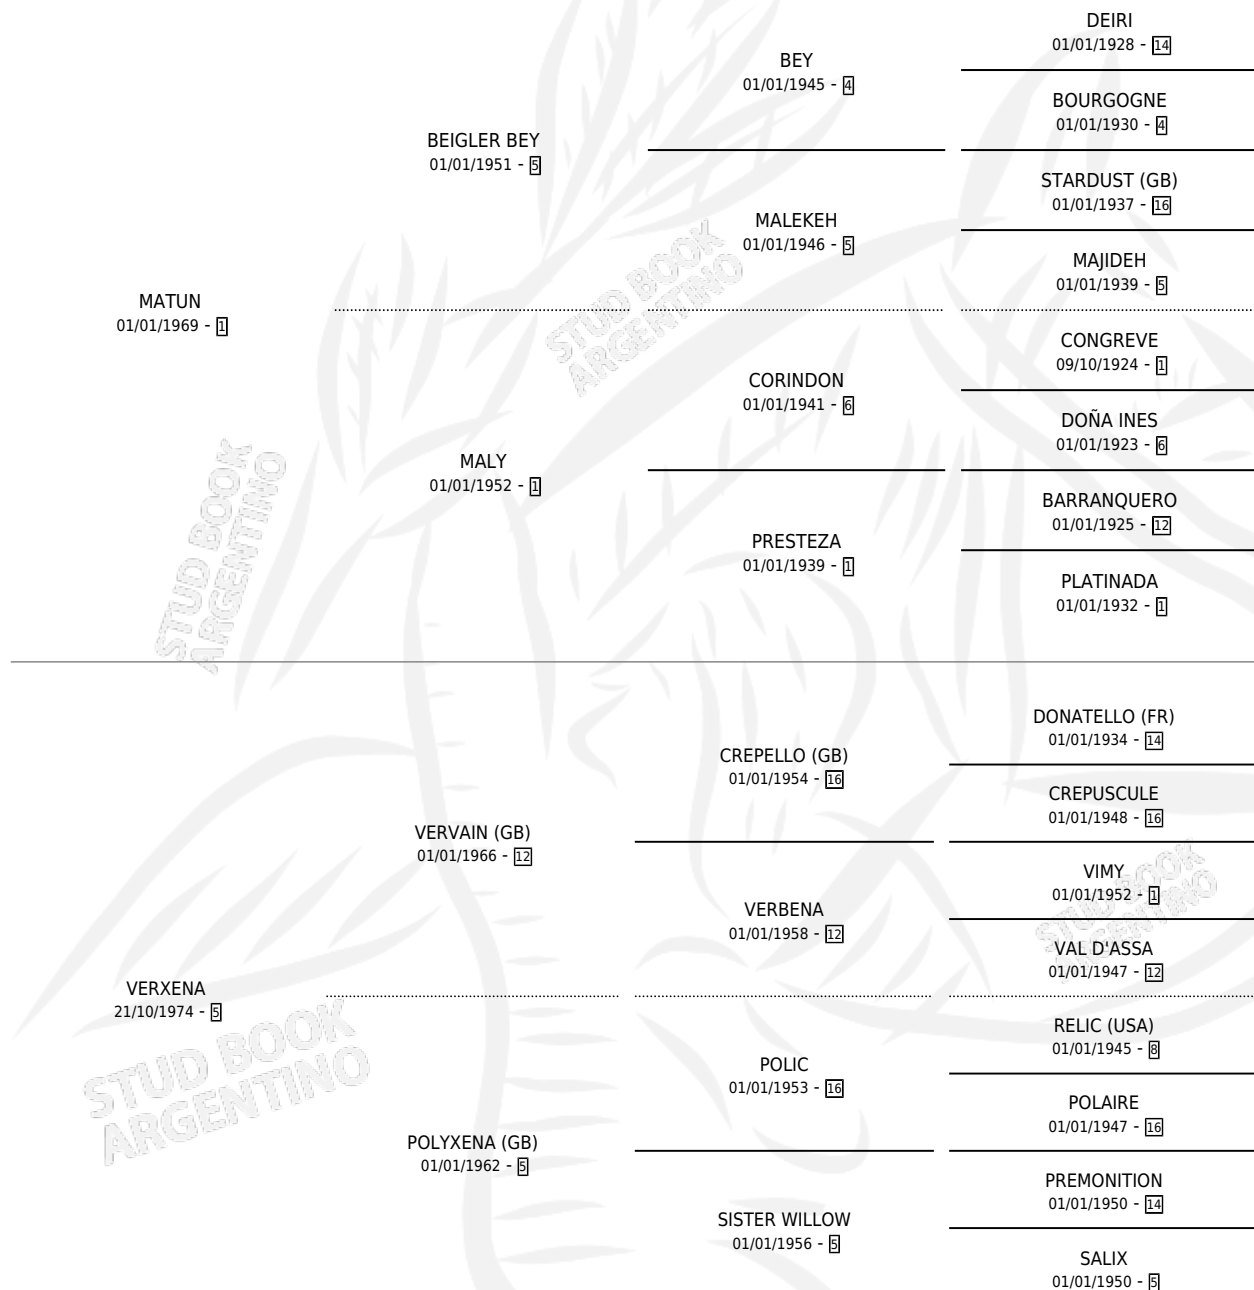

ROSA PLATEADA

por MATUN y VERXENA por VERVAIN (GB)

Argentina · Hembra · Alazan Tostado · SP · 01/01/1980
Familia 5-e · Volumen 30

ESTADO

TIPIFICACIÓN SANGUÍNEA	X
TIPIFICACIÓN POR ADN	X
PASAPORTE	X
IDENTIFICACIÓN POR MICROCHIP	X
REPRODUCTOR	X

Lugar de nacimiento: Campo particular

Criador: Sin dato

PEDIGREE

CAMPAÑA

Solo carreras oficiales de Argentina

POR EDAD

EDAD	CC	1°	2°	3°	4°	5°	NP	CLC	CLG	CLCG1	CLGG1	IMPORTE	GANANCIA / CC
5 AÑOS	1	1	0	0	0	0	0	0	0	0	0	\$0	\$0
6 AÑOS	2	2	0	0	0	0	0	0	0	0	0	\$0	\$0
TOTALES	3	3	0	0	0	0	0	0	0	0	0	\$0	\$0
%		100%	0.0%	0.0%	0.0%	0.0%	0.0%	0.0%	0.0%	0.0%	0.0%		