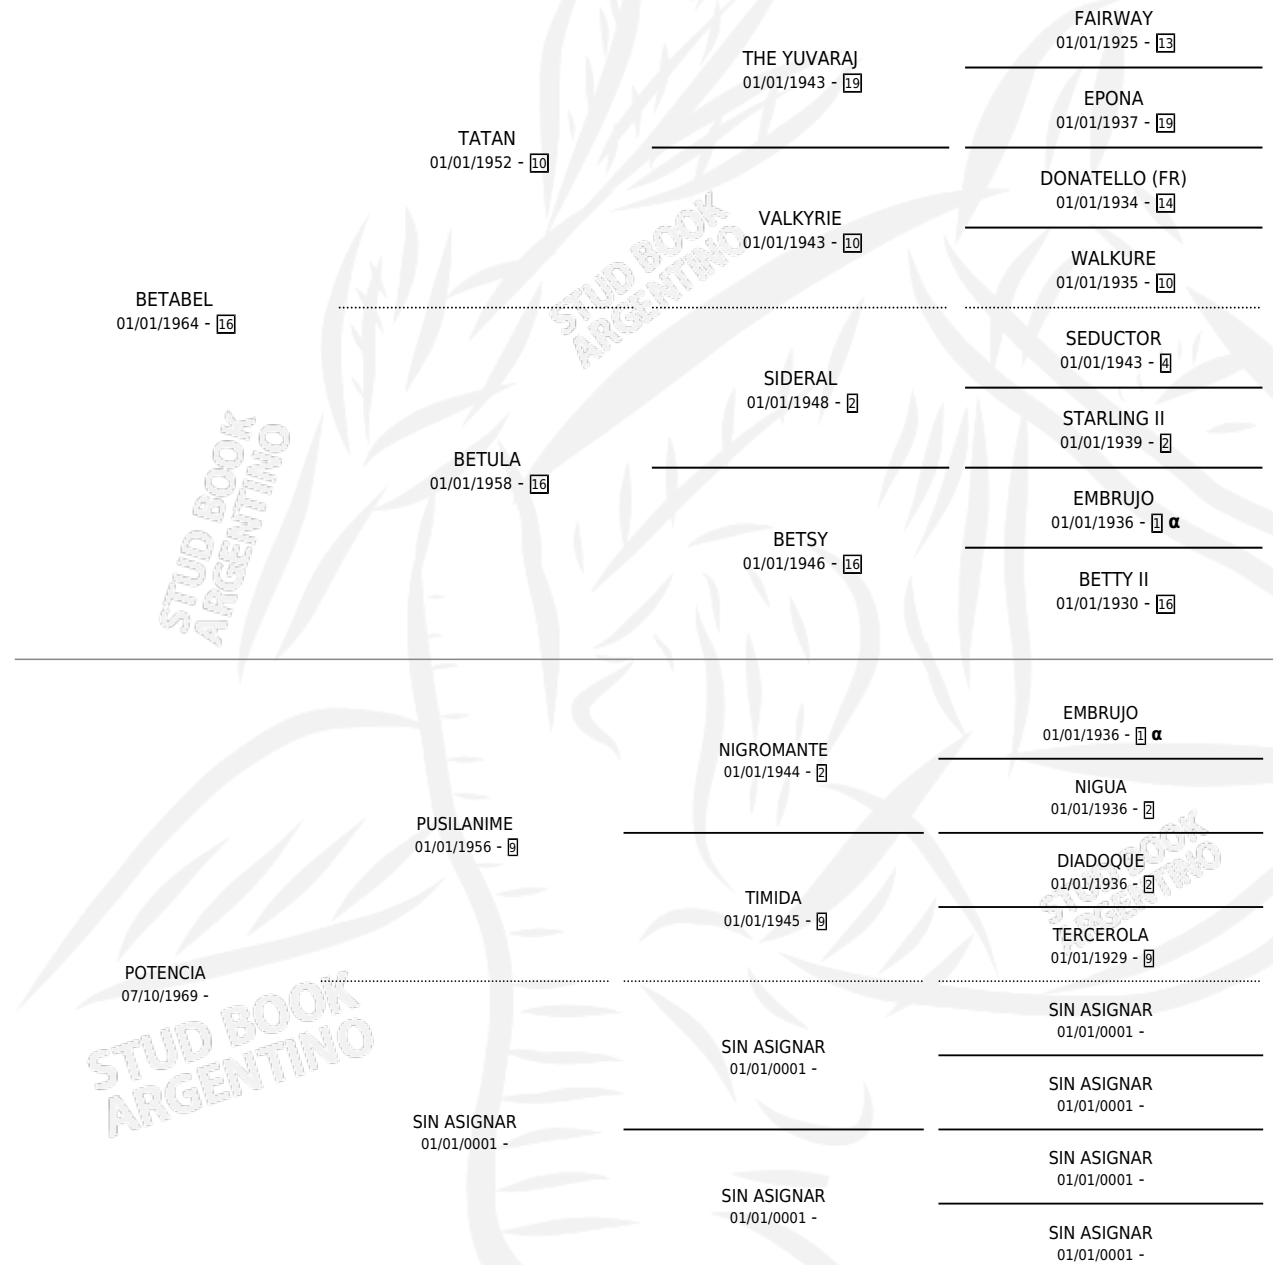

BELLA Y PINTONA

por **BETABEL** y **POTENCIA** por **PUSILANIME**

Argentina · Hembra · Alazan Tostado · SP · 19/09/1980
Familia · Volumen 30

ESTADO

TIPIFICACIÓN SANGUÍNEA	X
TIPIFICACIÓN POR ADN	X
PASAPORTE	X
IDENTIFICACIÓN POR MICROCHIP	X
REPRODUCTOR	X

Lugar de nacimiento: Campo particular

Criador: Sin dato

PEDIGREE

INBREEDING : α