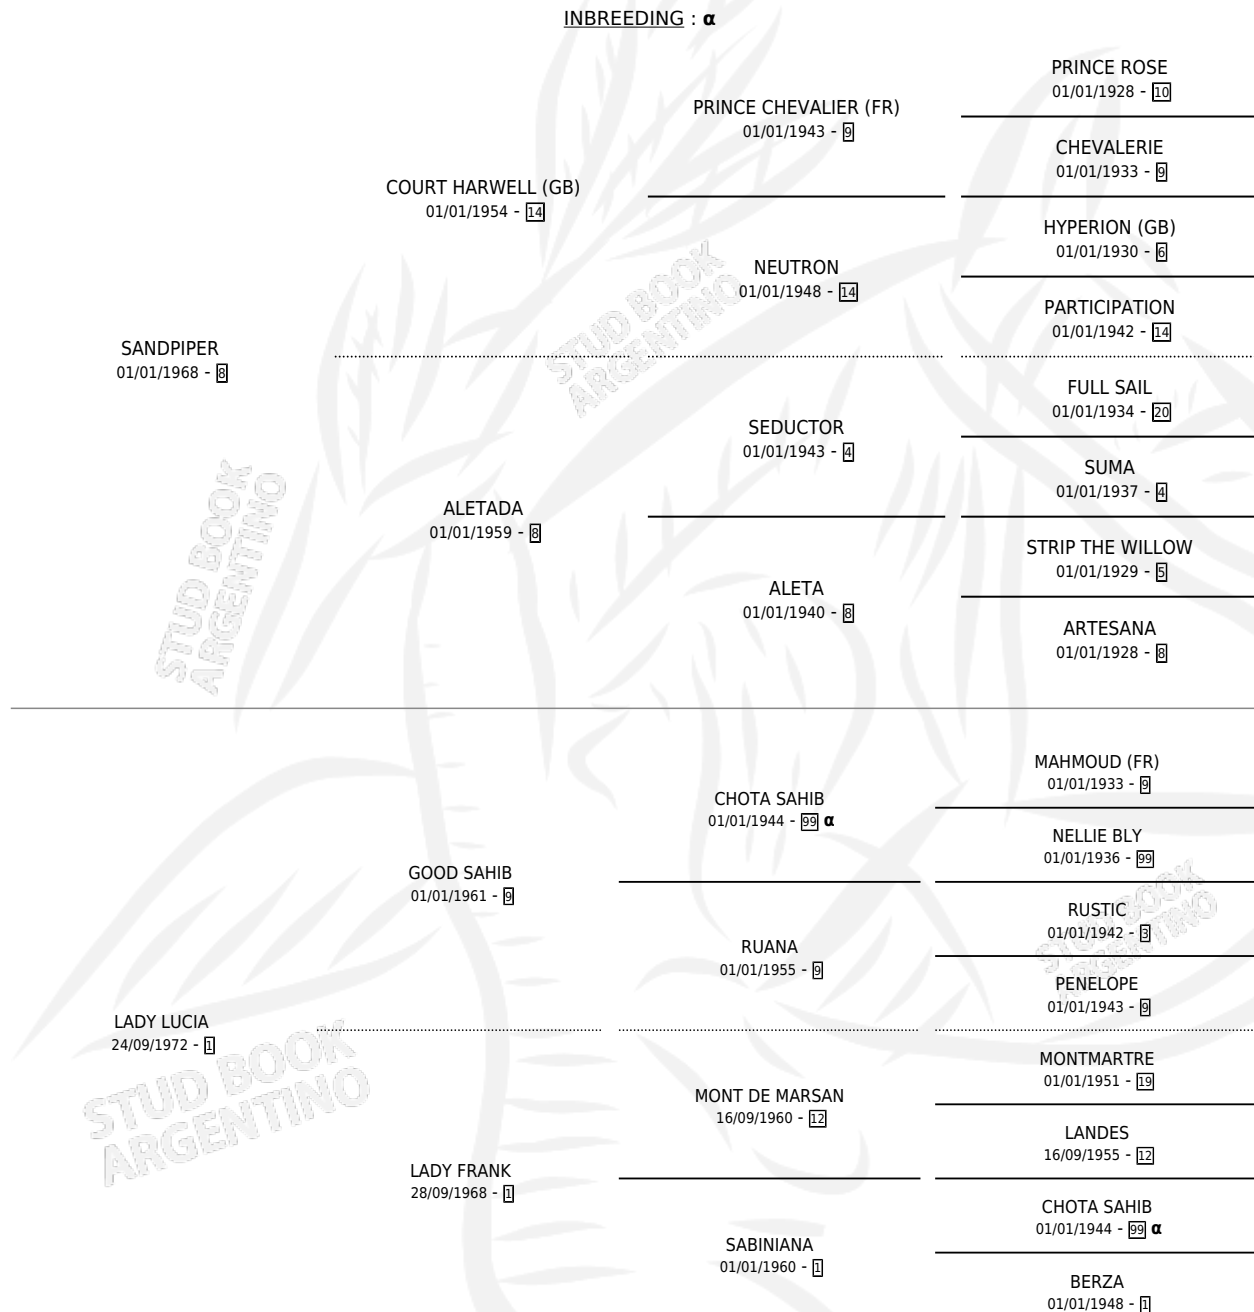

LADY LUCETTA

PEDIGREE

por SANDPIPER y LADY LUCIA por GOOD SAHIB

INBREEDING : α

Argentina · Hembra · Alazan · SP · 01/01/1980
Familia 1-j · Volumen 30

ESTADO

TIPIFICACIÓN SANGUÍNEA	✓
TIPIFICACIÓN POR ADN	X
PASAPORTE	X
IDENTIFICACIÓN POR MICROCHIP	X
REPRODUCTOR	✓

Lugar de nacimiento: Campo particular

Criador: Sin dato

~

HIJOS

	MACHOS	HEMBRAS
10 NACIERON	5	5
SIN ACTUACIONES		

S

cimientos 10 / Efectividad 50.00%

PADRILLO	PRODUCTO	CRIADOR	1ER SERVICIO	ÚLTIMO SERVICIO
LORD ROSADO	∅		01/11/2002	05/11/2002
LADY LUCETTA	∅		24/11/2001	28/11/2001
ALEGRON CAR	∅		21/10/2000	25/10/2000
ALEGRON CAR	∅		27/12/1999	31/12/1999
ALEGRON CAR	∅		07/12/1998	11/12/1998
ALEGRON CAR	∅		02/11/1997	24/11/1997
ALEGRON CAR	LADY ETTA (H ZD, 25/10/1997)	SIN DATO	11/11/1996	15/11/1996
LORD FRANCO	∅		26/12/1995	30/12/1995
ALMA DE BACAN	∅		27/12/1994	31/12/1994
LORD MARKSMAN	∅		23/11/1993	31/12/1993
ALEGRON CAR	LORD BUFALO (M A, 21/10/1993)	SIN DATO	17/11/1992	19/11/1992
ALEGRON CAR	LADY LUCINA (H ZD, 03/11/1992)	SIN DATO	29/10/1991	31/10/1991
ALEGRON CAR	LORD GRACIOSO (M A, 21/10/1991)	SIN DATO	12/11/1990	14/11/1990
LORD MARIANO	LORD LUCIEN (M A, 03/11/1990)	SIN DATO	20/11/1989	24/11/1989
LORD ARCHIE	∅		01/11/1988	03/11/1988
LORD ARCHIE	LADY LOLITA (H A, 19/11/1988)	SIN DATO	17/11/1987	27/11/1987
LORD ARCHIE	LADY LUCINDA (H A, 01/11/1987)	SIN DATO	20/11/1986	24/11/1986
LORD ARCHIE	LORD LUCERO (M A, 21/10/1986)	SIN DATO	07/11/1985	11/11/1985
LORD ARCHIE	LORD SANTOS (M A, 07/10/1985)	SIN DATO		
LORD DIKRAN	LADY DIXIE BELLE (H A, 21/10/1984) •MURIÓ EL 08/02/1987•	SIN DATO		