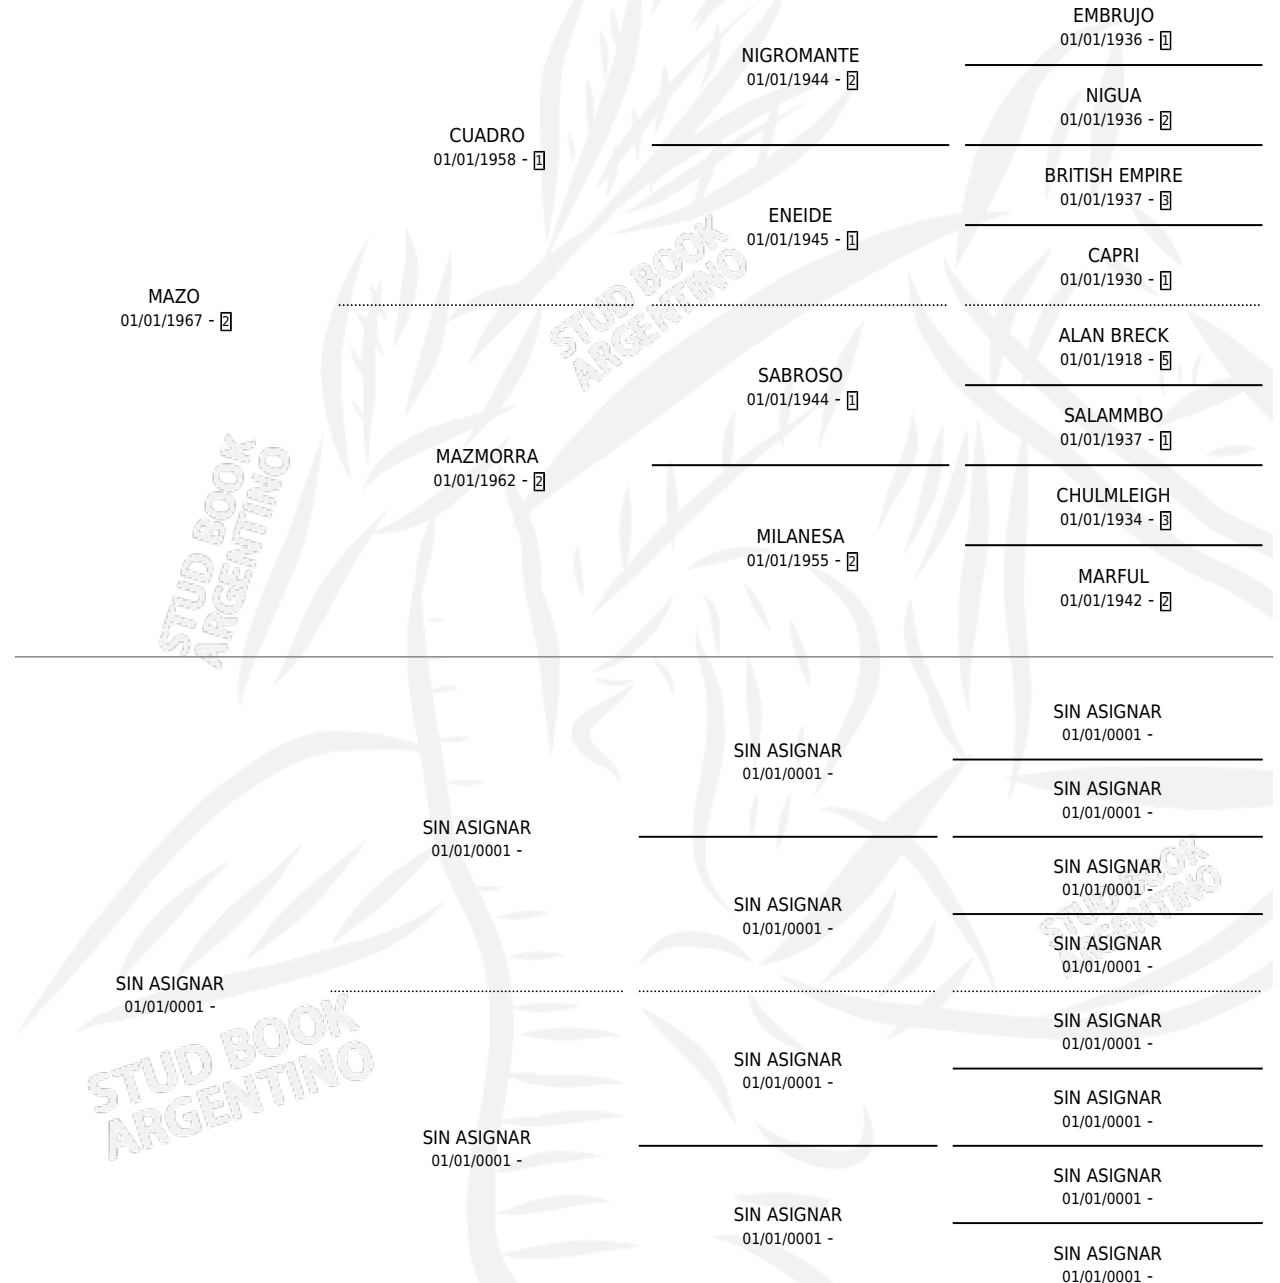

Lugar de nacimiento: Campo particular

Criador: Sin dato

~

HIJOS

	MACHOS	HEMBRAS
3 NACIERON	3	0
SIN ACTUACIONES		

PEDIGREE

S

mientos 3 / Efectividad 75.00%