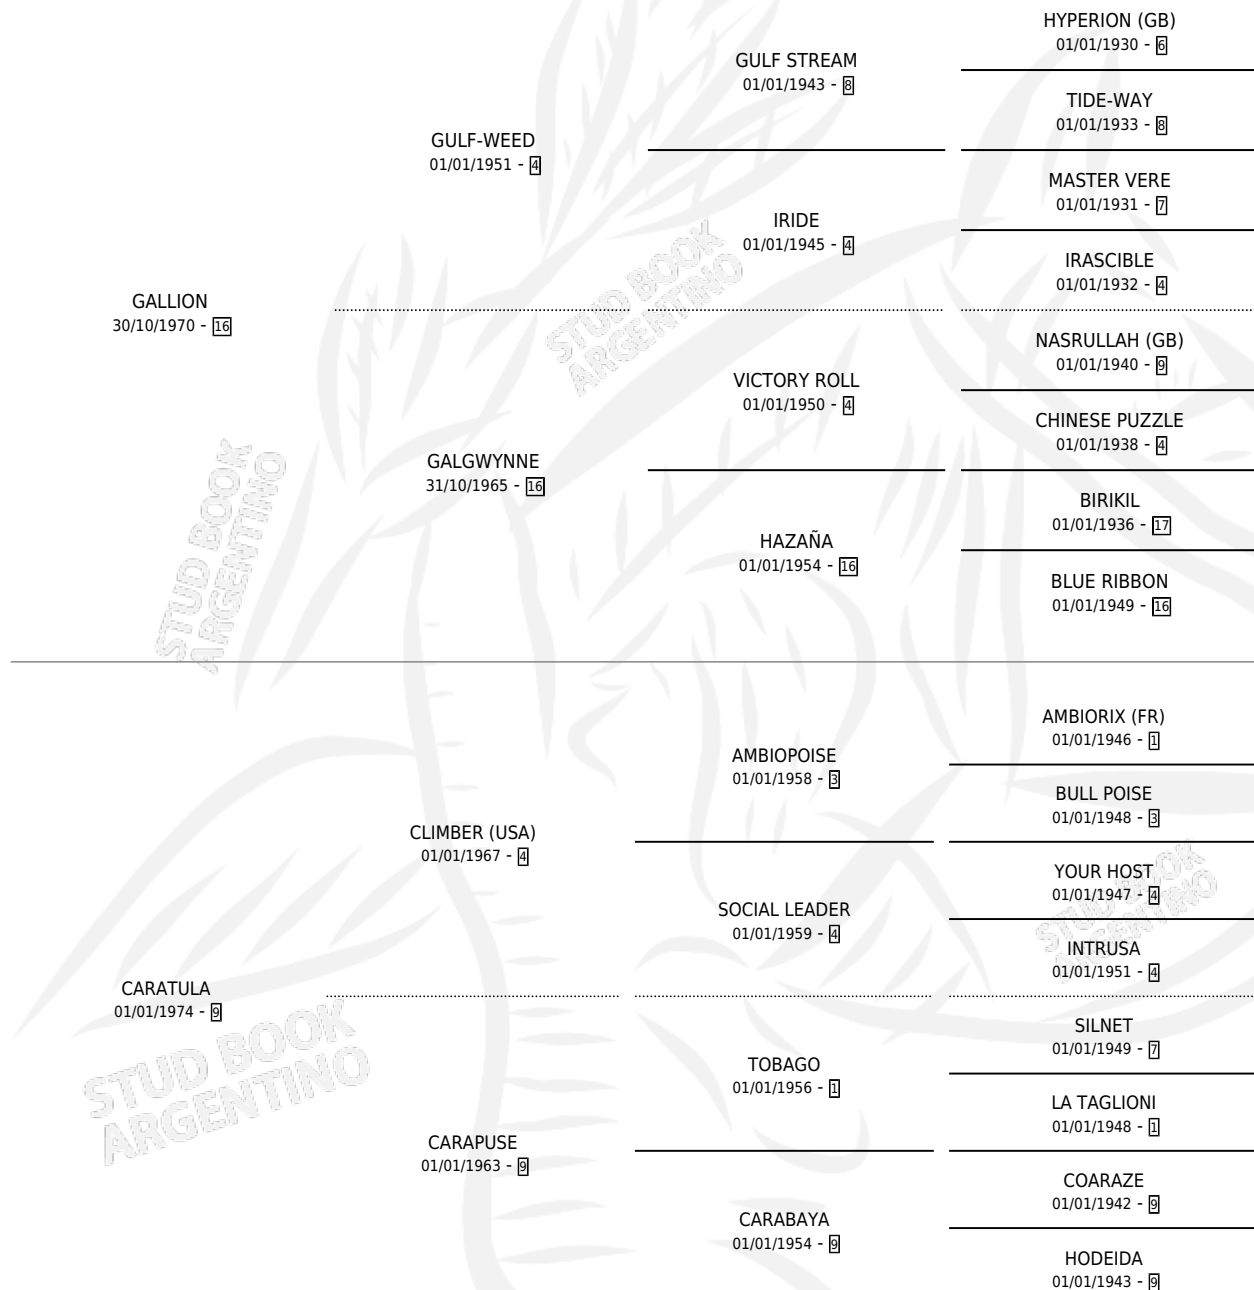

GALAICA

por GALLION y CARATULA por CLIMBER (USA)

Argentina · Hembra · Tordillo · SP · 01/01/1980
Familia 9-e · Volumen 30

ESTADO

TIPIFICACIÓN SANGUÍNEA	✓
TIPIFICACIÓN POR ADN	X
PASAPORTE	X
IDENTIFICACIÓN POR MICROCHIP	X
REPRODUCTOR	✓

Lugar de nacimiento: Campo particular

Criador: Sin dato

~

HIJOS

	MACHOS	HEMBRAS
8 NACIERON	4	4
5 CORRIERON	4	1
4 GANARON	4	0
0 GANADORES CL	0 GANADORES GR	0 GANADORES G1

PEDIGREE