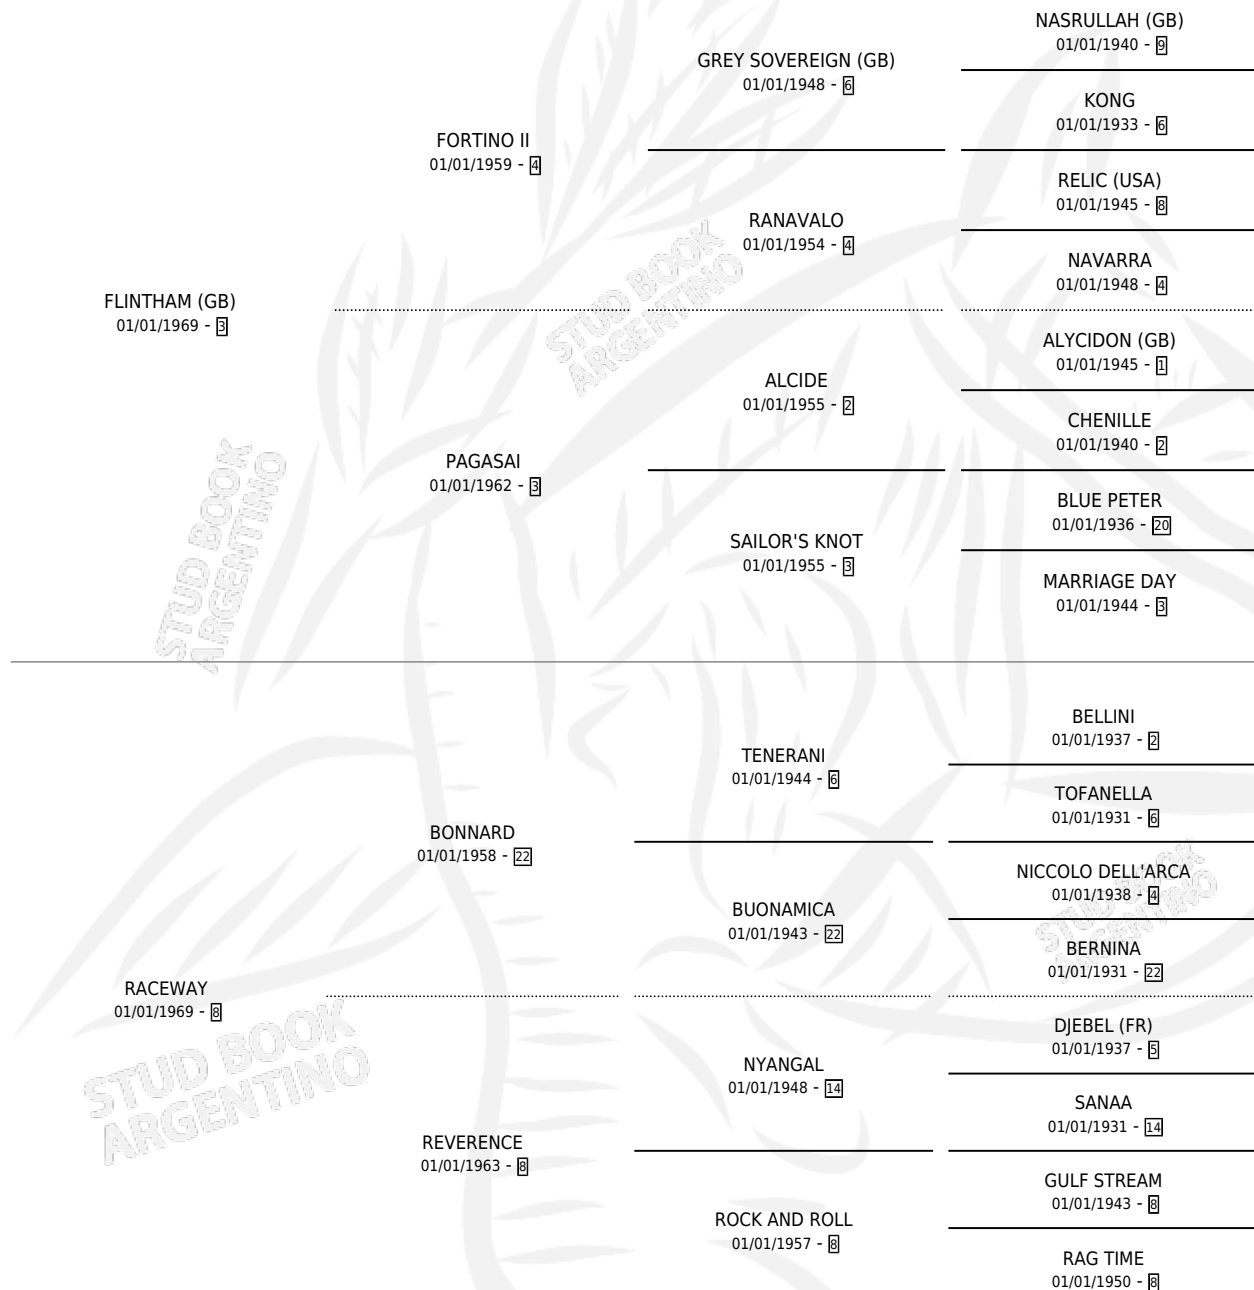

RAMALERA

por **FLINTHAM (GB)** y **RACEWAY** por **BONNARD**

Argentina · Hembra · Alazan Tostado · SP · 14/09/1980
Familia 8-k · Volumen 30

ESTADO

TIPIFICACIÓN SANGUÍNEA	✓
TIPIFICACIÓN POR ADN	X
PASAPORTE	X
IDENTIFICACIÓN POR MICROCHIP	X
REPRODUCTOR	✓

Lugar de nacimiento: Campo particular

Criador: Vacacion

~

HIJOS

	MACHOS	HEMBRAS
13 NACIERON	5	8
8 CORRIERON	3	5
5 GANARON	1	4
0 GANADORES CL	0 GANADORES GR	0 GANADORES G1

PEDIGREE

S

cimientos 13 / Efectividad 76.47%

PADRILLO	PRODUCTO	CRIADOR	1ER SERVICIO	ÚLTIMO SERVICIO
RUDY'S FANTASY (USA)	Ø		26/10/1998	26/10/1998
RAMALERA IL CASTELLO	VIRADOURO (M A, 26/09/1998) •MURIÓ EL 23/04/1999•	PUEYRREDON	12/10/1997	12/10/1997
Datos oficiales del Stud Book Argentino IL CASTELLO	Documento generado el 02/05/2026		07/11/1996	09/12/1996
STUD BOOK (USA)	SAMBAR (M AT, 28/10/1996)	PUEYRREDON	12/11/1995	12/11/1995
ESPACIAL	ITAPOAN (H AT, 31/10/1995) •MURIÓ EL 24/07/2000•	MOSCON ARTURO SERGIO	18/11/1994	18/11/1994
BID US (USA)	GAL (H A, 07/11/1994) •MURIÓ EL 23/04/1999•	SIN DATO	14/11/1993	04/12/1993
PAYANT	Ø		11/11/1992	13/11/1992
PAYANT	PAYALERO (M AT, 10/10/1992)	MOSCON ARTURO SERGIO	31/10/1991	31/10/1991
BID US (USA)	CHERRY OH BABY (H A, 06/10/1991) •MURIÓ EL 30/10/1999•	MOSCON ARTURO SERGIO	12/10/1990	30/10/1990
BID US (USA)	RETRATADA (H AT, 16/09/1990)	VACACION	08/10/1989	08/10/1989
EL SERRANO	Ø		18/10/1988	26/11/1988
PUNCTILIO (USA)	RAQUETTE (H Z, 15/09/1988)	VACACION	15/10/1987	15/10/1987
PUNCTILIO (USA)	RAMILLA (H Z, 24/09/1987) •MURIÓ EL 10/05/2018•	VACACION	16/10/1986	16/10/1986
CINCO GRANDE (USA)	RAND (M A, 08/09/1986)	SIN DATO	09/10/1985	09/10/1985
REDTOP	RAMIZA (H A, 02/10/1984)	SIN DATO		
CINCO GRANDE (USA)	RICH (H A, 01/10/1985) •MURIÓ EL 01/01/2005•	CALIGIURI JUAN JOSE SUCESION		
REDTOP	RAMAL TOP (M A, 01/09/1983)	SIN DATO		