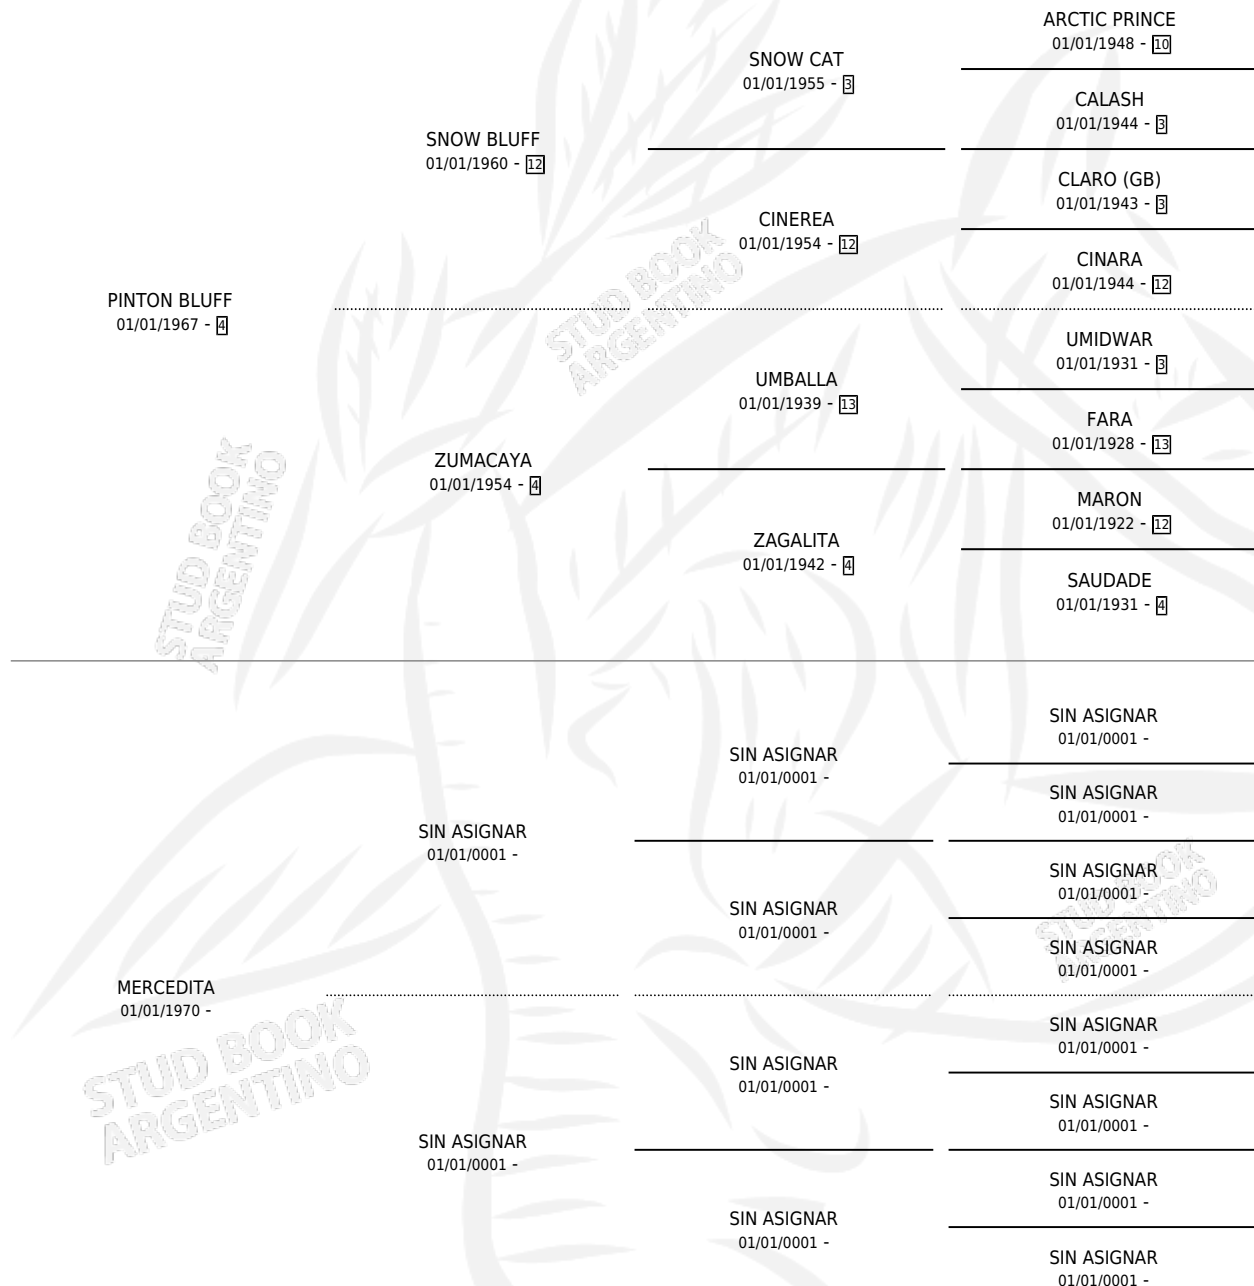

PINTAME CHE

por PINTON BLUFF y MERCEDITA por SIN ASIGNAR

Argentina · Hembra · Alazan · SP · 01/01/1980
Familia · Volumen 30

ESTADO

TIPIFICACIÓN SANGUÍNEA	X
TIPIFICACIÓN POR ADN	X
PASAPORTE	X
IDENTIFICACIÓN POR MICROCHIP	X
REPRODUCTOR	✓

Lugar de nacimiento: Campo particular

Criador: Sin dato

~

HIJOS

	MACHOS	HEMBRAS
3 NACIERON	3	0
1 CORRIERON	1	0

SIN ACTUACIONES

PEDIGREE

S

mientos 3 / Efectividad 75.00%

PADRILLO	PRODUCTO	CRIADOR	1ER SERVICIO	ÚLTIMO SERVICIO
CHARM	∅		27/09/1989	01/10/1989
CHARM	PINTA CHARCOS (M Z, 03/11/1988)	SIN DATO	23/09/1987	10/11/1987
CHARM	TRUENO FUERTE (M A, 16/09/1987)	SIN DATO	21/09/1986	30/09/1986
COMPETIDOR	COMPAÑON (M A, 27/09/1985)	SIN DATO		