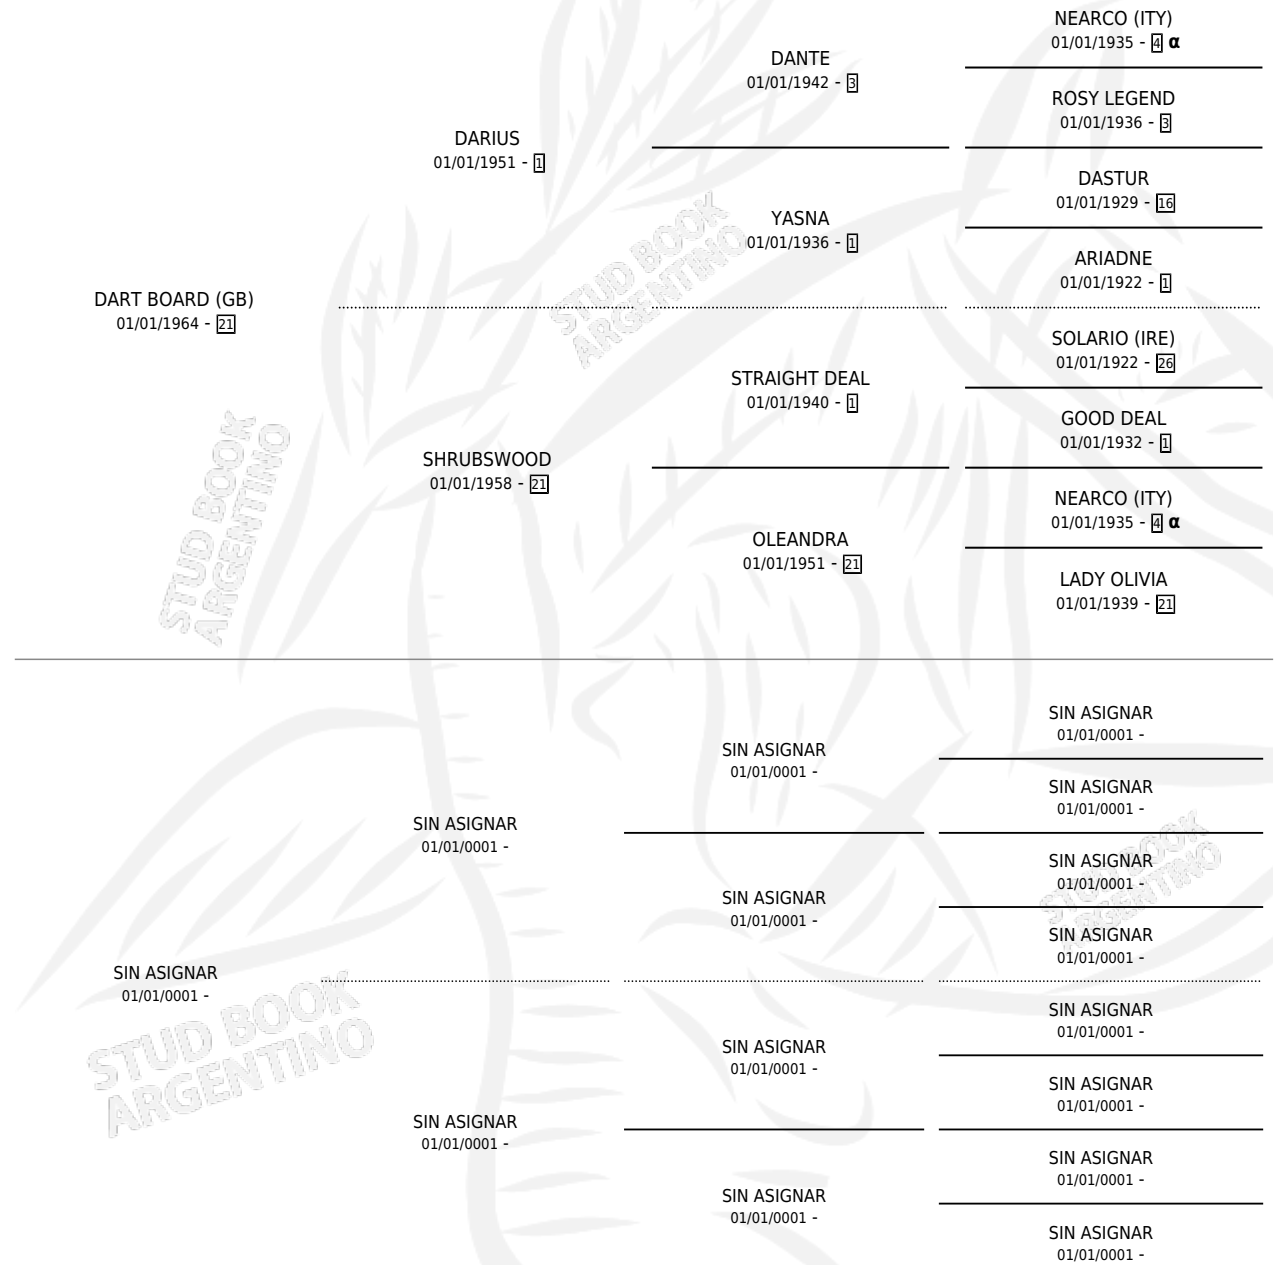

RETICENTE

por **DART BOARD (GB)** y **SIN ASIGNAR** por **SIN ASIGNAR**

Argentina · Macho · No Consigna · SP · 01/01/1980
Familia · Volumen 30

ESTADO

TIPIFICACIÓN SANGUÍNEA	X
TIPIFICACIÓN POR ADN	X
PASAPORTE	X
IDENTIFICACIÓN POR MICROCHIP	X
REPRODUCTOR	X

Lugar de nacimiento: Campo particular

Criador: Sin dato

PEDIGREE

INBREEDING : α

CAMPAÑA

Solo carreras oficiales de Argentina

POR EDAD

EDAD	CC	1°	2°	3°	4°	5°	NP	CLC	CLG	CLCG1	CLGG1	IMPORTE	GANANCIA / CC
4 AÑOS	1	1	0	0	0	0	0	0	0	0	0	\$0	\$0
5 AÑOS	1	1	0	0	0	0	0	0	0	0	0	\$0	\$0
6 AÑOS	1	1	0	0	0	0	0	0	0	0	0	\$0	\$0
TOTALES	3	3	0	0	0	0	0	0	0	0	0	\$0	\$0
%		100%	0.0%	0.0%	0.0%	0.0%	0.0%	0.0%	0.0%	0.0%	0.0%		