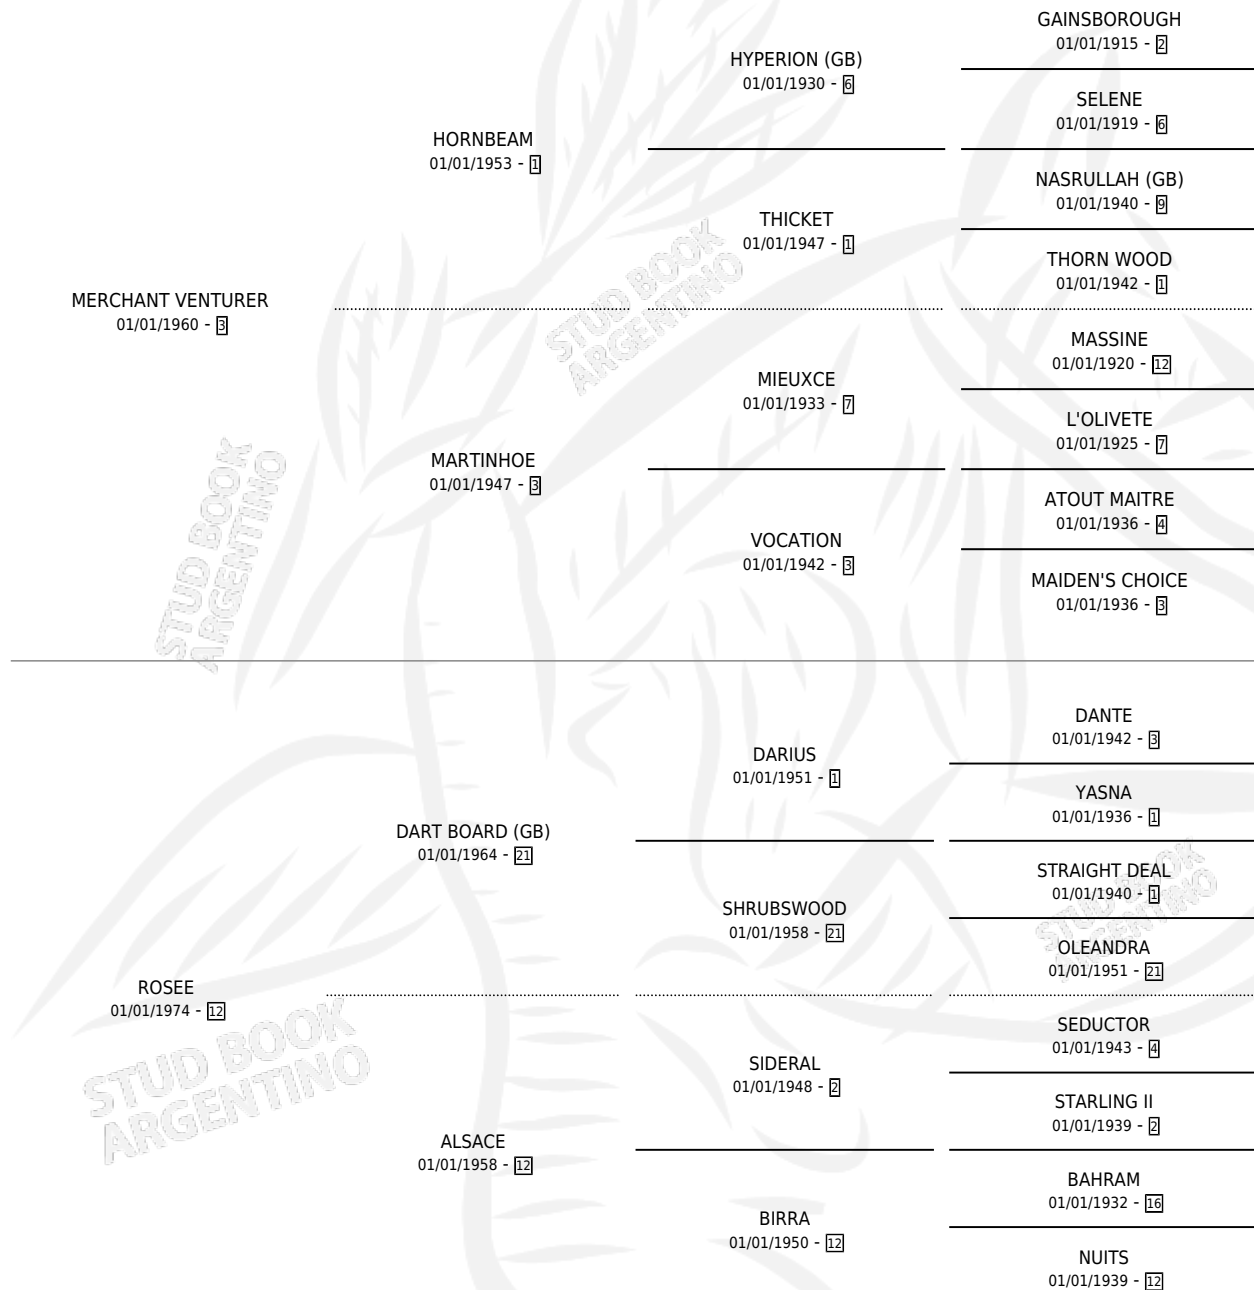

FOLLE ROUGE

por **MERCHANT VENTURER** y **ROSEE** por **DART BOARD**
(GB)

Argentina · Hembra · Zaino Colorado · SP · 01/01/1980
Familia 12-d · Volumen 30

ESTADO

TIPIFICACIÓN SANGUÍNEA	X
TIPIFICACIÓN POR ADN	X
PASAPORTE	X
IDENTIFICACIÓN POR MICROCHIP	X
REPRODUCTOR	X

Lugar de nacimiento: Campo particular

Criador: Sin dato

~

HIJOS

	MACHOS	HEMBRAS
1 NACIERON	1	0
1 CORRIERON	1	0
1 GANARON	1	0

0	0	0
GANADORES CL	GANADORES GR	GANADORES G1

PEDIGREE

FOLLE ROUGE