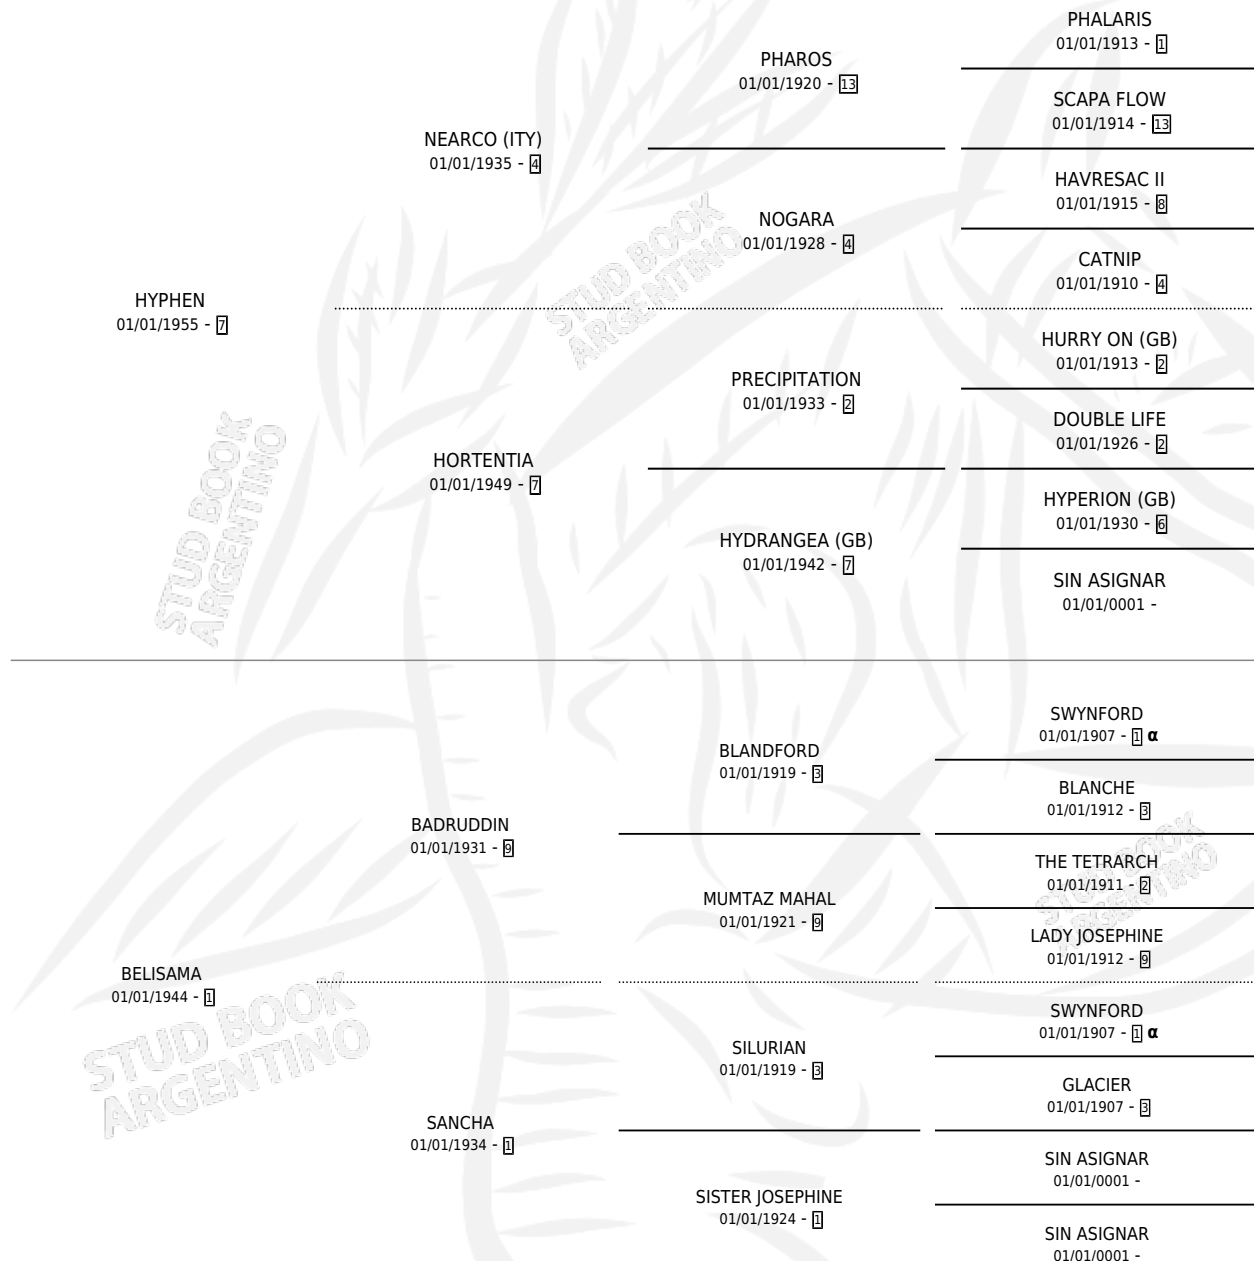

Lugar de nacimiento: Campo particular

Criador: Sin dato

~

HIJOS

	MACHOS	HEMBRAS
4 NACIERON	0	4
1 CORRIERON	0	1

SIN ACTUACIONES

PEDIGREE

INBREEDING : α

S

mientos 0 / Efectividad 0.00%

PADRILLO	PRODUCTO	CRIADOR	1ER SERVICIO	ÚLTIMO SERVICIO
CAUSERIE (USA)	∅		31/08/1985	24/09/1985
HELMA MASQUEE DANCER (USA)	∅			
CAUSERIE (USA)	∅			

Datos oficiales del Stud Book Argentino