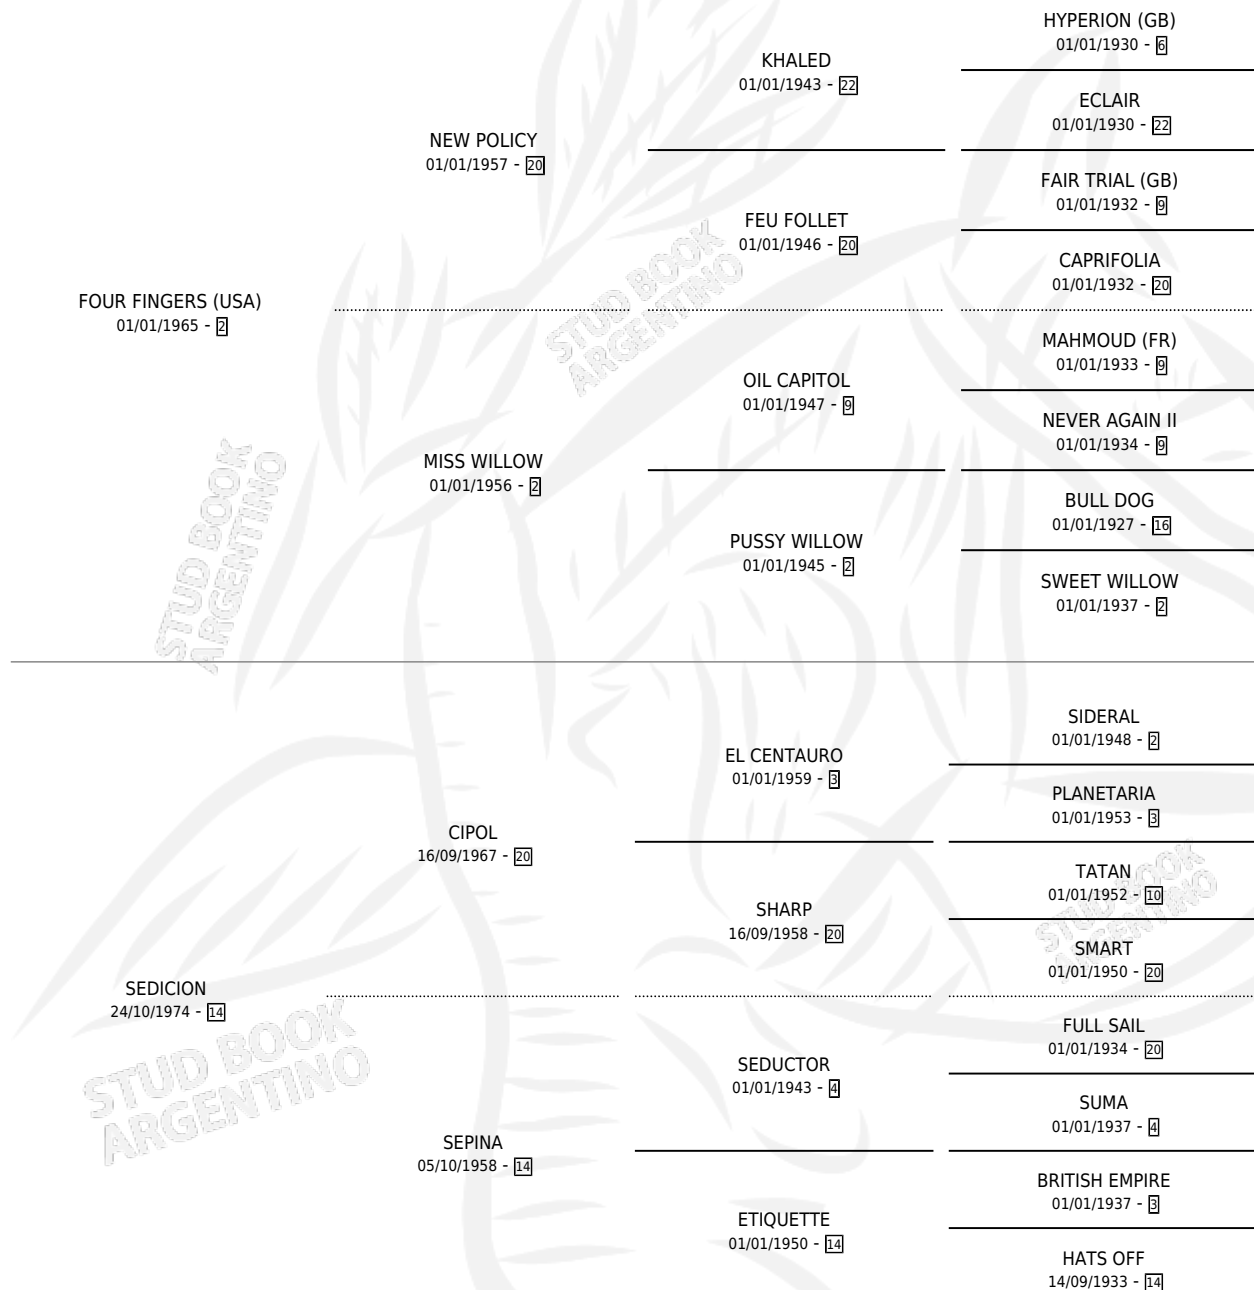

LIGHT FINGERS

por **FOUR FINGERS (USA)** y **SEDICION** por **CIPOL**

Argentina · Macho · Zaino · SP · 30/09/1980
Familia 14 · Volumen 30

ESTADO

TIPIFICACIÓN SANGUÍNEA	✓
TIPIFICACIÓN POR ADN	X
PASAPORTE	X
IDENTIFICACIÓN POR MICROCHIP	X
REPRODUCTOR	✓

Lugar de nacimiento: La Colina

Criador: Sin dato

~

HIJOS

	MACHOS	HEMBRAS
4 NACIERON	3	1
2 CORRIERON	1	1
1 GANARON	1	0
0 GANADORES CL	0 GANADORES GR	0 GANADORES G1

PEDIGREE

CAMPAÑA

Solo carreras oficiales de Argentina