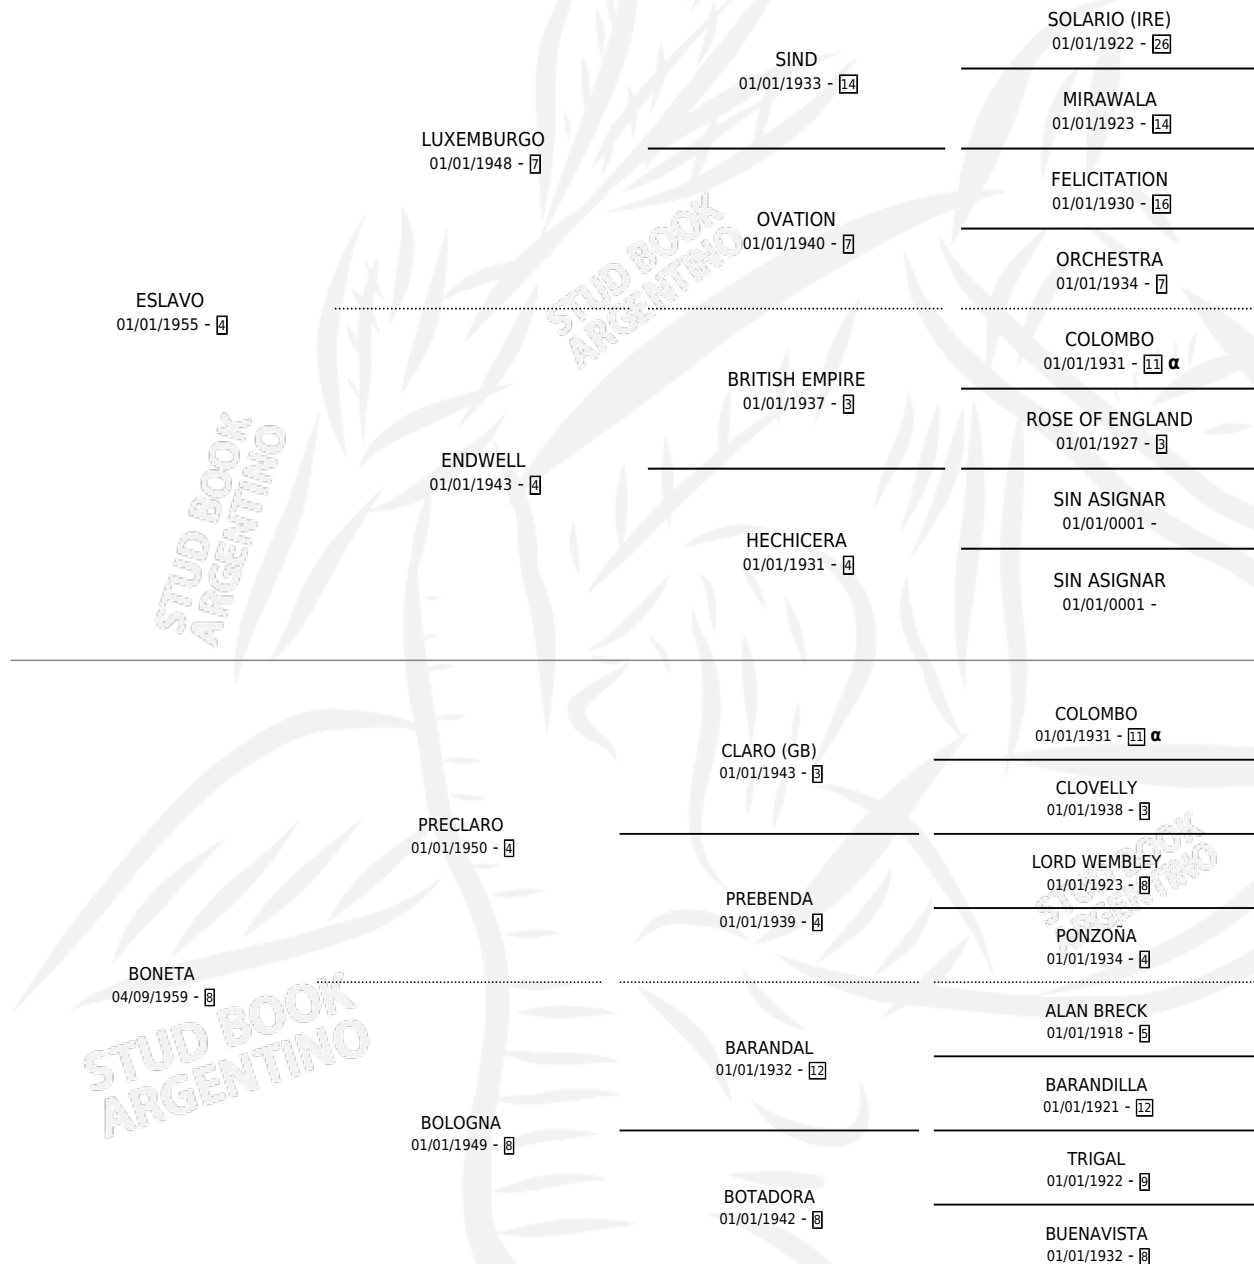

EMA

PEDIGREE

por **ESLAVO** y **BONETA** por **PRECLARO**

Argentina · Hembra · Zaino · SP · 05/08/1966
Familia 8-a · Volumen 26

ESTADO

| | |
|------------------------------|---|
| TIPIFICACIÓN SANGUÍNEA | X |
| TIPIFICACIÓN POR ADN | X |
| PASAPORTE | X |
| IDENTIFICACIÓN POR MICROCHIP | X |
| REPRODUCTOR | X |

Lugar de nacimiento: Campo particular

Criador: Sin dato

INBREEDING : α

EMA

Datos oficiales del Stud Book Argentino

Documento generado el 05/05/2026

studbook.org.ar