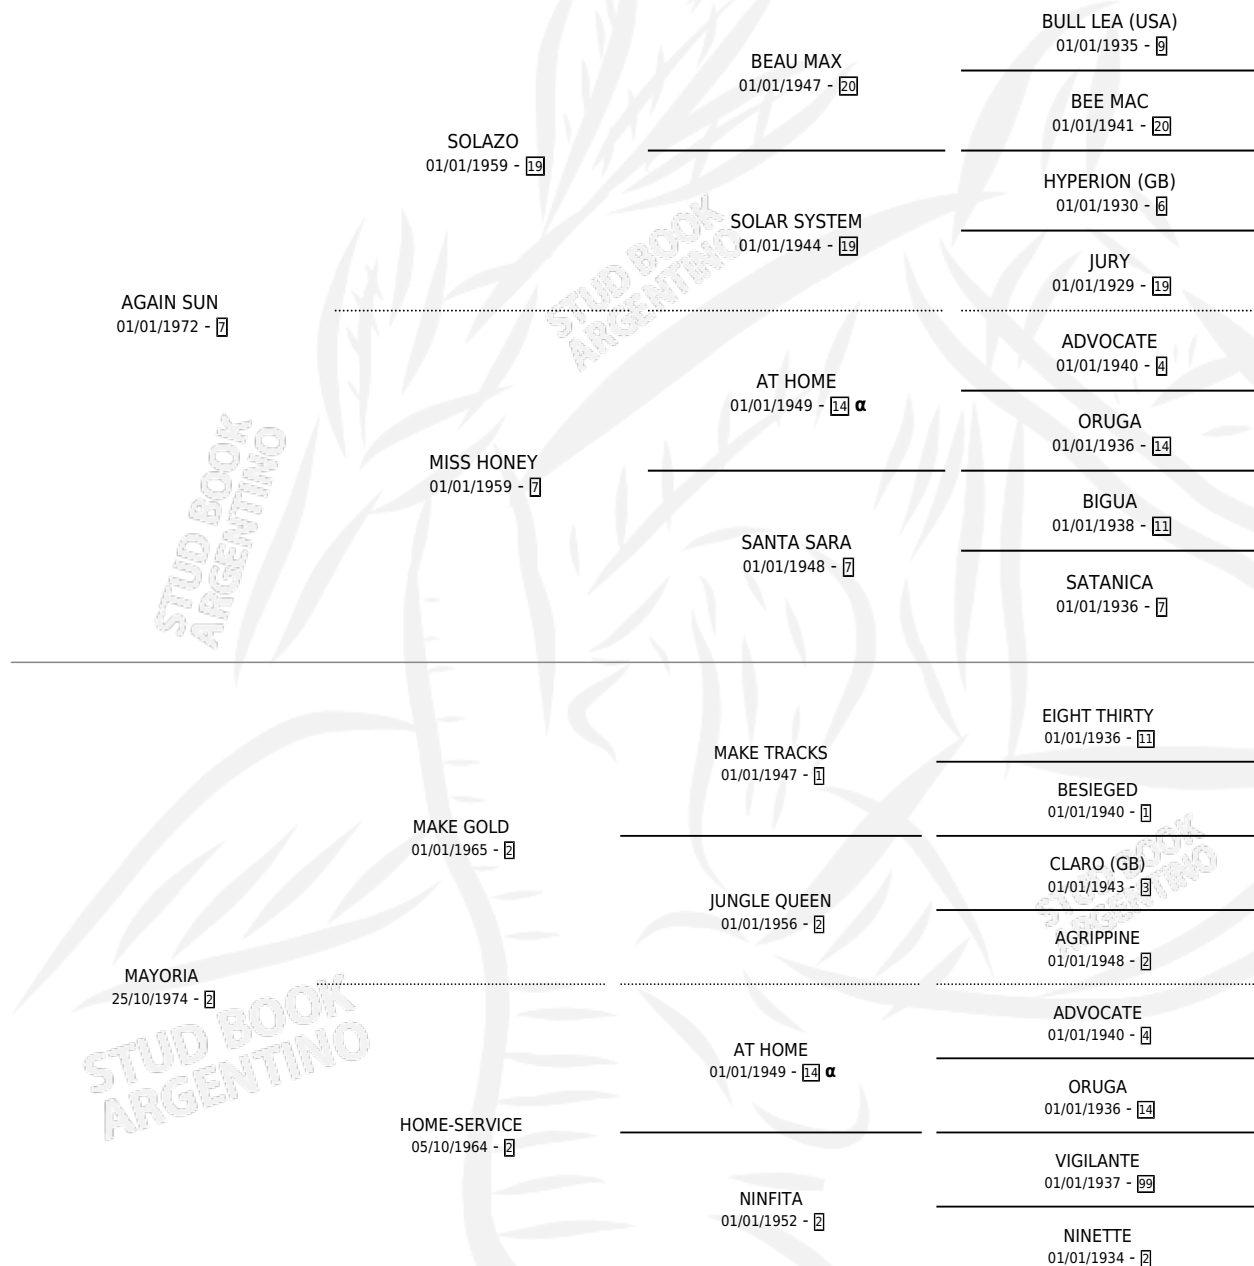

# NILDA SUN

por **AGAIN SUN** y **MAYORIA** por **MAKE GOLD**

Argentina · Hembra · Zaino · SP · 01/01/1980  
Familia 2-g · Volumen 30

## ESTADO

TIPIFICACIÓN SANGUÍNEA	X
TIPIFICACIÓN POR ADN	X
PASAPORTE	X
IDENTIFICACIÓN POR MICROCHIP	X
REPRODUCTOR	✓

**Lugar de nacimiento:** Campo particular

**Criador:** Sin dato

~

## PEDIGREE

INBREEDING : α

S

cimientos 7 / Efectividad 58.33%

PADRILLO	PRODUCTO	CRIADOR	1ER SERVICIO	ÚLTIMO SERVICIO
COMETEDOR	Ø		28/11/1995	01/12/1995
<b>NILDA SUN</b>	Ø		01/10/1994	03/10/1994
<b>Datos oficiales del Stud Book Argentino</b>				
LUNFA	LUNFA SUN (H Z, 10/09/1994)	SIN DATO	26/09/1993	29/09/1993
Document generado el 06/05/2026	MURIO EL 16/02/1995			
COMPUSTO	Ø		19/12/1992	21/12/1992
scmpublico.ar	Ø			
LUNFA	ÑATA SUN (H A, 10/12/1992)	SIN DATO	17/12/1991	31/12/1991
SUERTE KING	SUERTUDO KING (M Z, 29/11/1991)	SIN DATO	28/12/1990	30/12/1990
CEST SI BON	DELFINA BOY (H Z, 18/12/1990)	SIN DATO	30/12/1989	31/12/1989
CEST SI BON	EL MARABU (M A, 11/12/1989)	SIN DATO	13/12/1988	15/12/1988
CEST SI BON	NACIONAL BOY (M Z, 10/10/1988)	SIN DATO	11/11/1987	14/11/1987
CEST SI BON	Ø		15/10/1986	19/10/1986
CEST SI BON	MISS NILDA (H Z, 05/09/1986)	SIN DATO	01/09/1985	05/09/1985
VIEJO JERRY	Ø			