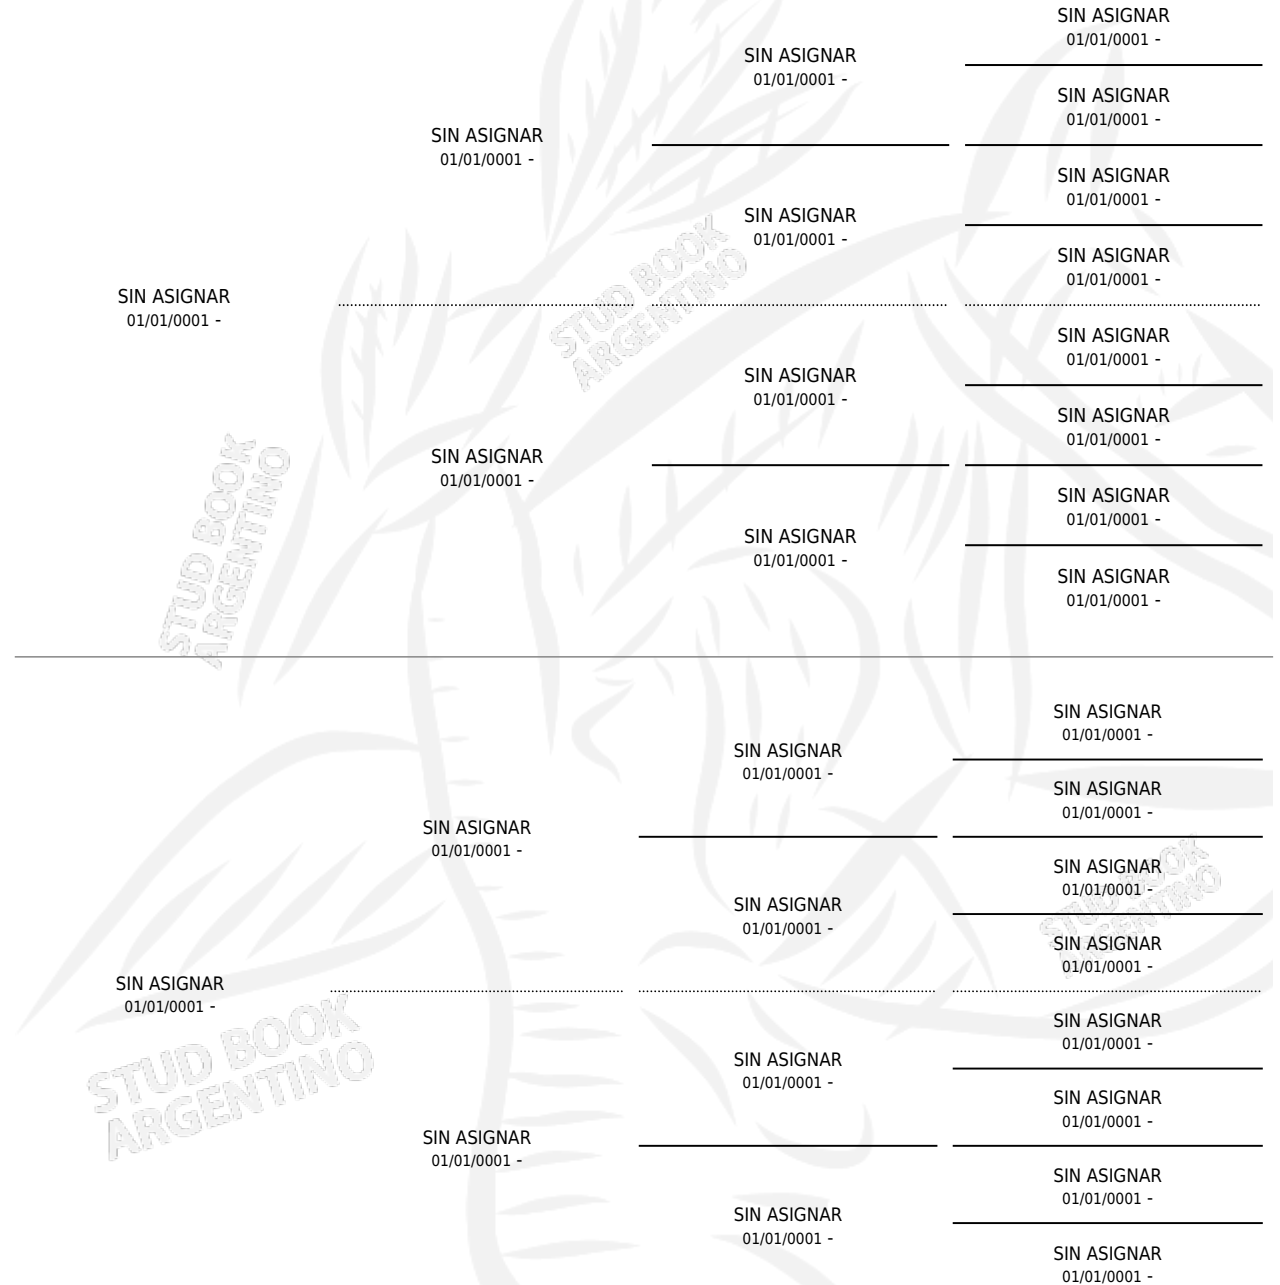

FOTORREALISTA

por SIN ASIGNAR y SIN ASIGNAR por SIN ASIGNAR

Argentina · Hembra · No Consigna · SP · 01/01/0001
Familia · Volumen web

ESTADO

TIPIFICACIÓN SANGUÍNEA	X
TIPIFICACIÓN POR ADN	X
PASAPORTE	X
IDENTIFICACIÓN POR MICROCHIP	X
REPRODUCTOR	X

Lugar de nacimiento: Campo particular

Criador: Sin dato

PEDIGREE

CAMPAÑA

Solo carreras oficiales de Argentina

POR EDAD

EDAD	CC	1°	2°	3°	4°	5°	NP	CLC	CLG	CLCG1	CLGG1	IMPORTE	GANANCIA / CC
1982 AÑOS	1	1	0	0	0	0	0	0	0	0	0	\$0	\$0
TOTALES	1	1	0	0	0	0	0	0	0	0	0	\$0	\$0
%		100%	0.0%	0.0%	0.0%	0.0%	0.0%	0.0%	0.0%	0.0%	0.0%		