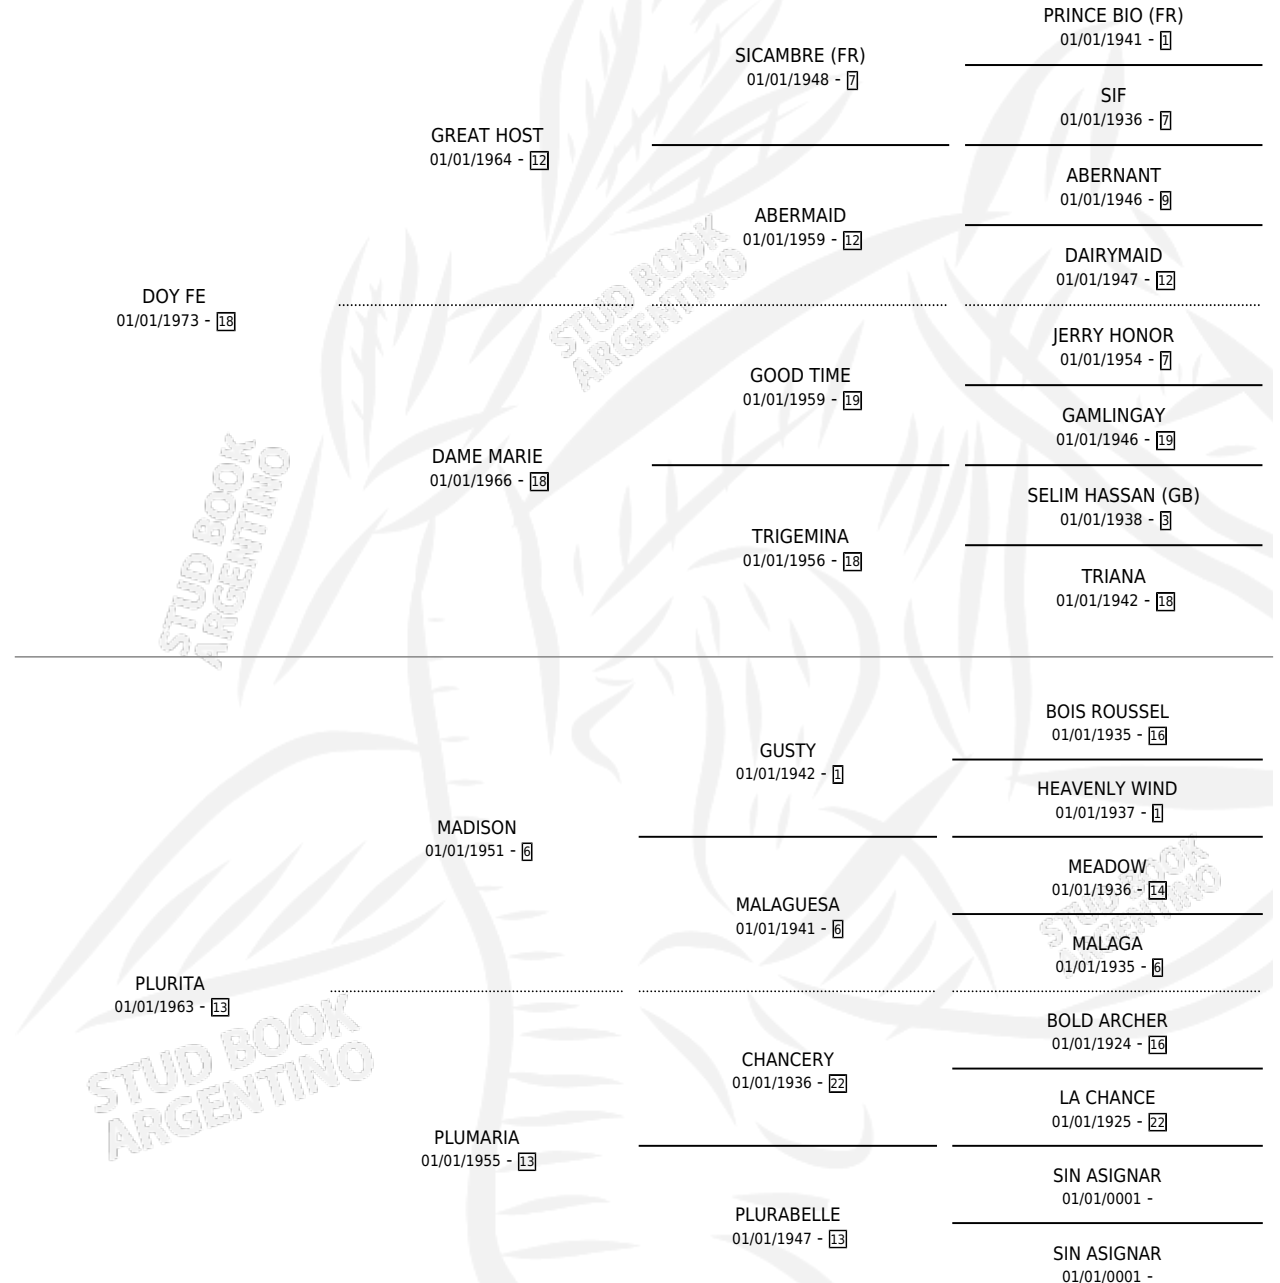

FE PLACIDA

por DOY FE y PLURITA por MADISON

Argentina · Hembra · Zaino · SP · 01/01/1980
Familia 13-c · Volumen 30

ESTADO

TIPIFICACIÓN SANGUÍNEA	X
TIPIFICACIÓN POR ADN	X
PASAPORTE	X
IDENTIFICACIÓN POR MICROCHIP	X
REPRODUCTOR	✓

Lugar de nacimiento: Campo particular

Criador: Lardizabal Alberto Elido

~

HIJOS

	MACHOS	HEMBRAS
4 NACIERON	0	4

SIN ACTUACIONES

PEDIGREE