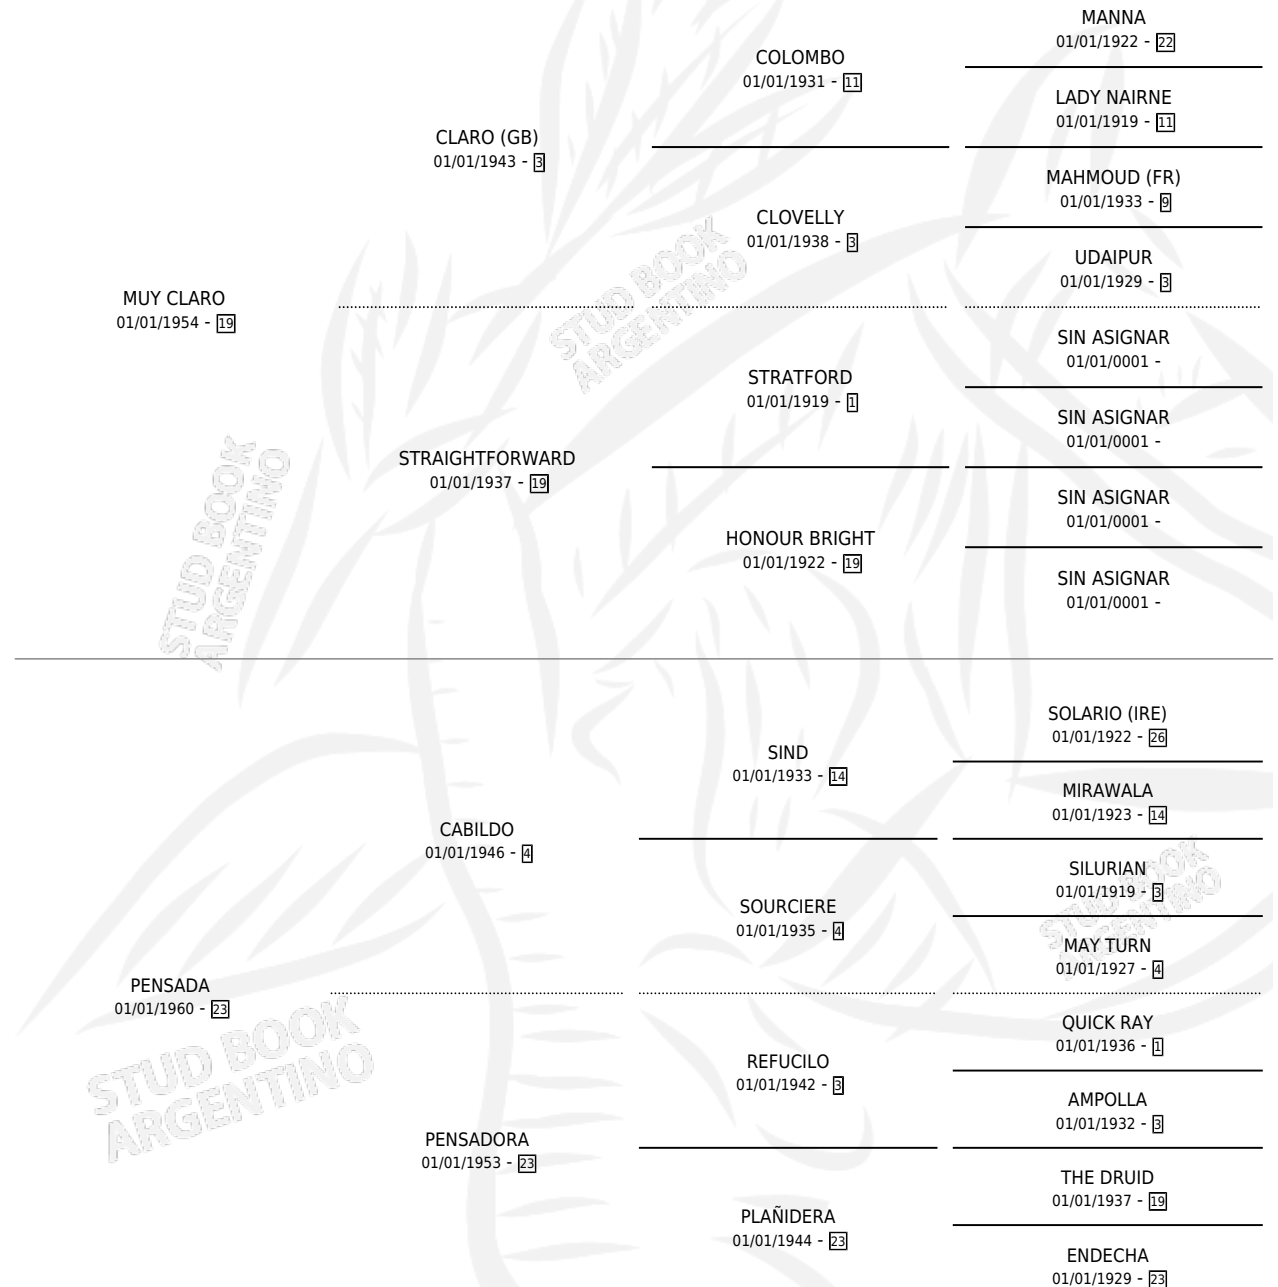

OROPELINA

por **MUY CLARO** y **PENSADA** por **CABILDO**

Argentina · Hembra · Zaino · SP · 01/01/1966
Familia 23-a · Volumen 26

ESTADO

TIPIFICACIÓN SANGUÍNEA	X
TIPIFICACIÓN POR ADN	X
PASAPORTE	X
IDENTIFICACIÓN POR MICROCHIP	X
REPRODUCTOR	✓

Lugar de nacimiento: Campo particular

Criador: Sin dato

~

HIJOS

	MACHOS	HEMBRAS
2 NACIERON	1	1
1 CORRIERON	1	0
1 GANARON	1	0
1 GANADORES CL	0 GANADORES GR	0 GANADORES G1

PEDIGREE

S

mientos 1 / Efectividad 16.67%

PADRILLO	PRODUCTO	CRIADOR	1ER SERVICIO	ÚLTIMO SERVICIO
CAP SUN	Ø		10/08/1988	30/11/1988
OROPELINA	Ø		11/08/1987	16/08/1987
Datos oficiales del Stud Book Argentino	Ø		10/08/1986	20/09/1986
ADIVINADOR	Ø		31/12/1985	31/12/1985
SIN ASIGNAR	Ø			
studbook.org.ar	Ø			
CAP SUN	Ø			
CAP SUN	MUY CAPO (M A, 03/12/1985)	SIN DATO		